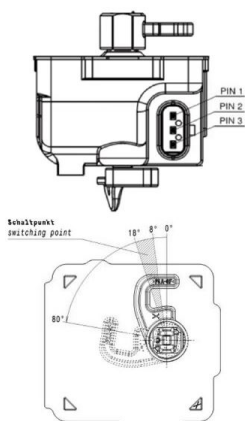

مقبس شحن

...1.

8119163

...

ترتيب المراحل

63 أمبير

شدة التيار

فضة

خامة سطح التلامس

تقنية التوصيل

خامة العلبة

علبة سوداء 9005

لون الأجهزة

...2.

...

Funktion function	PIN 1	PIN 3
Entriegeln unlocking	-	+
Verriegeln interlocking	+	-