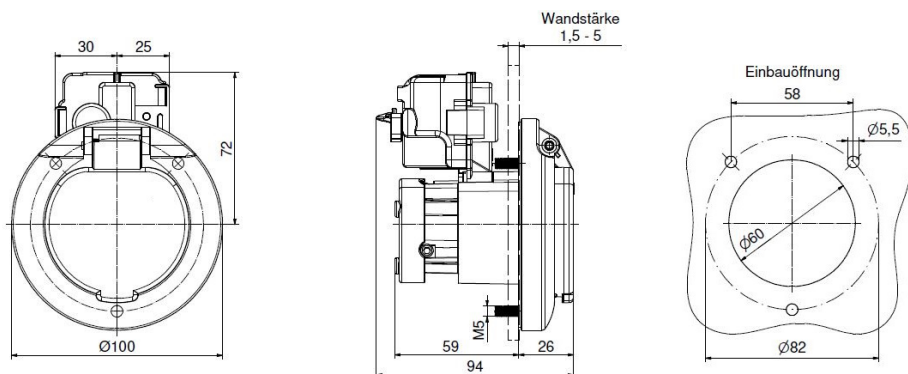

...2.

...

Funktion function	PIN 1	PIN 3
Entriegeln unlocking	-	+
Verriegeln interlocking	+	-

...

...