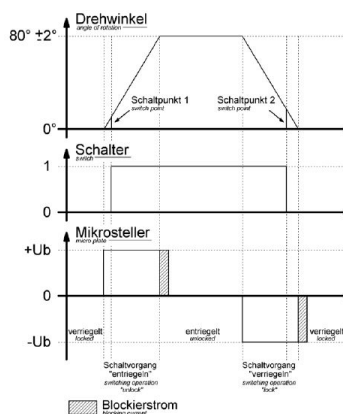

خامة سطح التلامس

تقنية التوصيل

خامة العلبة

علبة سوداء 9005

لون الأجهزة

...2.

...

Funktion function	PIN 1	PIN 3
Entriegeln unlocking	-	+
Verriegeln interlocking	+	-