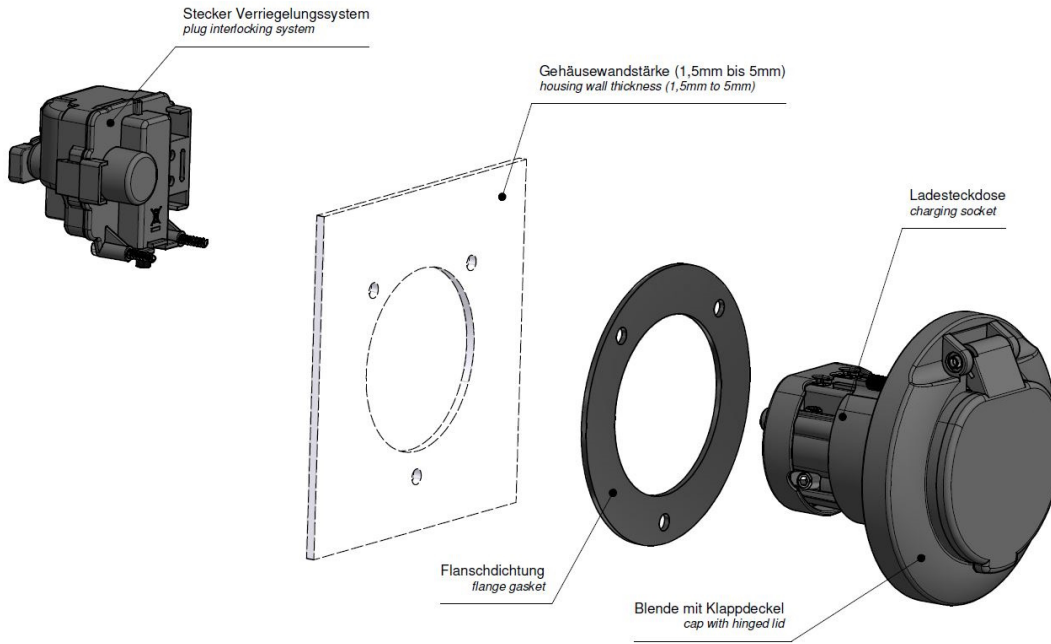

Technische Änderungen und Druckfehler vorbehalten.

Nur gültig zum Zeitpunkt des Ausdrucks. Bei Wiederverwertung prüfen Sie die aktuelle Ausführung.