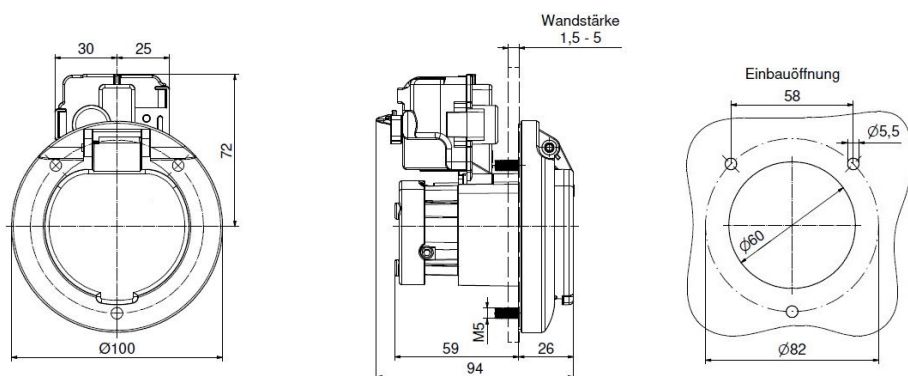

Maßbild

Explosionsansicht

Weitere Leitungslängen und individuelle Farbgestaltung auf Anfrage.

Weitergabe an Dritte nur mit Genehmigung der Fa. Bals Elektrotechnik GmbH & Co. KG – Alle Rechte vorbehalten.