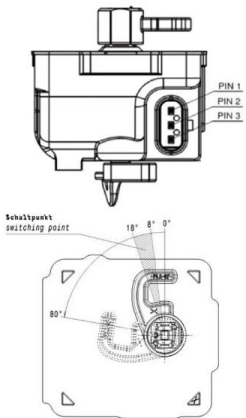

Зарядная розетка null

Ladesteckdose

Bestell-Nr.:	E-81191-63
	null
Расположение фаз	null
Сила тока	63 A
	null
	null
	null
	null
Материал контактной поверхности	Серебро
Соединение	null
Материал корпуса	null
Цвет прибора	Корпус черный RAL 9005

null

null

null

null

Anschlussstabelle - Aktuator

Funktion function	PIN 1	PIN 3
Entriegeln unlocking	-	+
Verriegeln interlocking	+	-

Mabild

Explosionsansicht