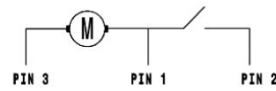

خامة سطح التلامس

تقنية التوصيل

خامة العلبة

علبة سوداء 9005

لون الأجهزة

...2.

...

Ladesteckerverriegelung
plug interlock

Funktion function	PIN 1	PIN 3
Entriegeln unlocking	-	+
Verriegeln interlocking	+	-

Klappdeckelverriegelung
hinged lid interlock

Funktion function	PIN 1	PIN 3
Entriegeln unlocking	+	-
Verriegeln interlocking	-	+