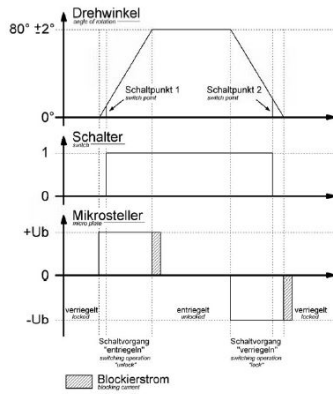

مقبس شحن

...1.

8119216

...

ترتيب المراحل

20 أمبير

شدة التيار

فضة

خامة سطح التلامس

تقنية التوصيل

خامة العلبة

علبة سوداء 9005

لون الأجهزة

...2.

...

Ladesteckerverriegelung
plug interlock

Funktion function	PIN 1	PIN 3
Entriegeln unlocking	-	+
Verriegeln interlocking	+	-

Klappdeckelverriegelung
hinged lid interlock

Funktion function	PIN 1	PIN 3
Entriegeln unlocking	+	-
Verriegeln interlocking	-	+

...4.

Klappdeckelsensor Schaltplan
hinged lid sensor diagram