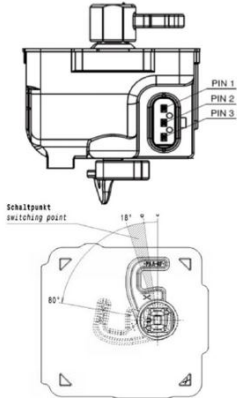

مقبس شحن

...1.

8119216

...

ترتيب المراحل

20 أمبير

شدة التيار

فضة

خامة سطح التلامس

تقنية التوصيل

خامة العلبة

علبة سوداء 9005

لون الأجهزة

...2.

...

Ladesteckerverriegelung
plug interlock

Funktion function	PIN 1	PIN 3
Entriegeln unlocking	-	+
Verriegeln interlocking	+	-

Klappdeckelverriegelung
hinged lid interlock

Funktion function	PIN 1	PIN 3
Entriegeln unlocking	+	-
Verriegeln interlocking	-	+

...4.

Klappdeckelsensor Schaltplan
hinged lid sensor diagram