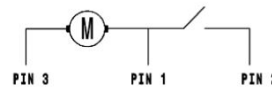

خامة سطح التلامس

تقنية التوصيل

خامة العلبة

علبة سوداء 9005

لون الأجهزة

...2.

...

Ladesteckerverriegelung
plug interlock

Funktion function	PIN 1	PIN 3
Entriegeln unlocking	-	+
Verriegeln interlocking	+	-

Klappdeckelverriegelung
hinged lid interlock

Funktion function	PIN 1	PIN 3
Entriegeln unlocking	+	-
Verriegeln interlocking	-	+

...4.

Klappdeckelsensor Schaltplan
hinged lid sensor diagram