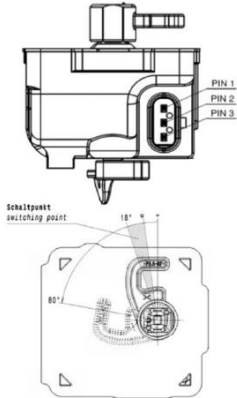

مقبس شحن

...1.

8119232

...

ترتيب المراحل

32 أمبير

شدة التيار

فضة

خامة سطح التلامس

تقنية التوصيل

خامة العلبة

علبة سوداء 9005

لون الأجهزة

...2.

...

Ladesteckerverriegelung
plug interlock

Funktion function	PIN 1	PIN 3
Entriegeln unlocking	-	+
Verriegeln interlocking	+	-

Klappdeckelverriegelung
hinged lid interlock

Funktion function	PIN 1	PIN 3
Entriegeln unlocking	+	-
Verriegeln interlocking	-	+

...4.

Klappdeckelsensor Schaltplan
hinged lid sensor diagram