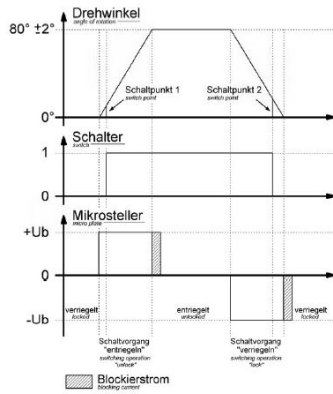

مقبس شحن

...1.

8119232

...

ترتيب المراحل

32 أمبير

شدة التيار

فضة

خامة سطح التلامس

تقنية التوصيل

خامة العلبة

علبة سوداء 9005

لون الأجهزة

...2.

...

Ladesteckerverriegelung
plug interlock

Funktion function	PIN 1	PIN 3
Entriegeln unlocking	-	+
Verriegeln interlocking	+	-

Klappdeckelverriegelung
hinged lid interlock

Funktion function	PIN 1	PIN 3
Entriegeln unlocking	+	-
Verriegeln interlocking	-	+

...4.

Klappdeckelsensor Schaltplan
hinged lid sensor diagram