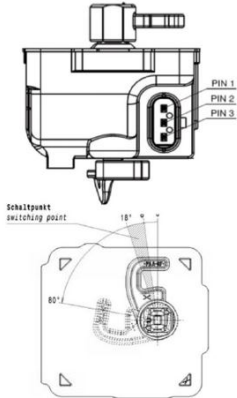

null

null

Anschlussstabelle - Aktuator

Ladesteckerverriegelung
plug interlock

Funktion function	PIN 1	PIN 3
Entriegeln unlocking	-	+
Verriegeln interlocking	+	-

Klappdeckelverriegelung
hinged lid interlock

Funktion function	PIN 1	PIN 3
Entriegeln unlocking	+	-
Verriegeln interlocking	-	+

Klappdeckelsensor

null

null

null

null

null

Anschlussstabelle - Klappdeckelsensor / LED Beleuchtung

Klappdeckelsensor Schaltplan
hinged lid sensor diagram

Mabild

Explosionsansicht

Weitere Leitungslängen und individuelle Farbgestaltung auf Anfrage.

Weitergabe an Dritte nur mit Genehmigung der Fa. Bals Elektrotechnik GmbH & Co. KG – Alle Rechte vorbehalten.