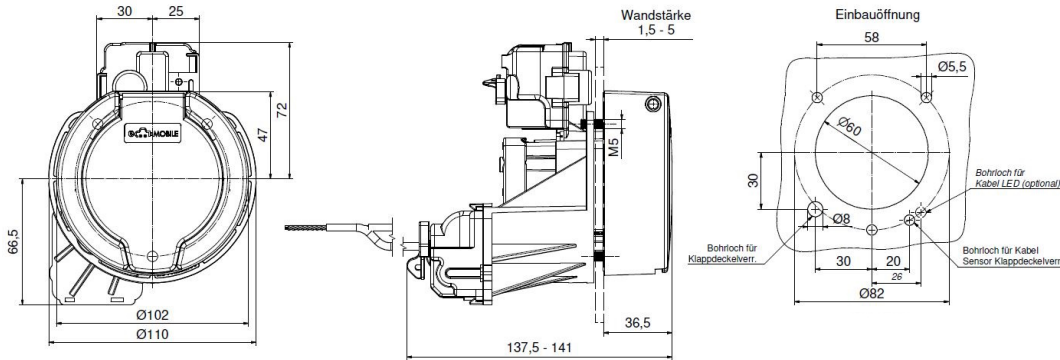

Funktion function	PIN 1	PIN 3
Entriegeln unlocking	+	-
Verriegeln interlocking	-	+

Klappdeckelsensor

null

null

null

null

null

Anschlussstabelle - Klappdeckelsensor / LED Beleuchtung

Klappdeckelsensor Schaltplan
hinged lid sensor diagram

Mabild

Explosionsansicht

Weitere Leitungslängen und individuelle Farbgestaltung auf Anfrage.

Weitergabe an Dritte nur mit Genehmigung der Fa. Bals Elektrotechnik GmbH & Co. KG – Alle Rechte vorbehalten.