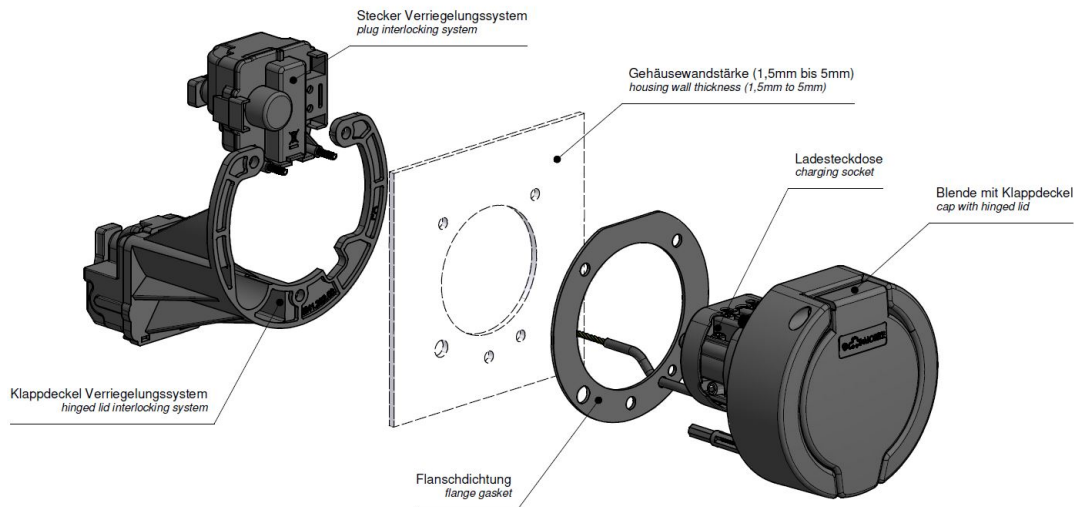

null

null

Anschlussstabelle - Aktuator

Ladesteckerverriegelung
plug interlock

Funktion function	PIN 1	PIN 3
Entriegeln unlocking	-	+
Verriegeln interlocking	+	-

Klappdeckelverriegelung
hinged lid interlock

Funktion function	PIN 1	PIN 3
Entriegeln unlocking	+	-
Verriegeln interlocking	-	+

Klappdeckelsensor

null

null

null

null

null

Anschlussstabelle - Klappdeckelsensor / LED Beleuchtung

Klappdeckelsensor Schaltplan
hinged lid sensor diagram

Mabild

Explosionsansicht

Weitere Leitungslängen und individuelle Farbgestaltung auf Anfrage.

Weitergabe an Dritte nur mit Genehmigung der Fa. Bals Elektrotechnik GmbH & Co. KG – Alle Rechte vorbehalten.