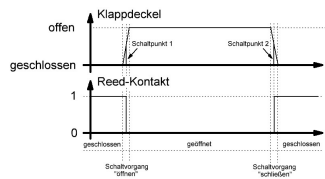

Funktion function	PIN 1	PIN 3
Entriegeln unlocking	+	-
Verriegeln interlocking	-	+

Klappdeckelsensor

null

null

null

null

null

Anschlussstabelle - Klappdeckelsensor / LED Beleuchtung

Klappdeckelsensor Schaltplan
hinged lid sensor diagram

Mabild

Explosionsansicht

Weitere Leitungslängen und individuelle Farbgestaltung auf Anfrage.

Weitergabe an Dritte nur mit Genehmigung der Fa. Bals Elektrotechnik GmbH & Co. KG – Alle Rechte vorbehalten.