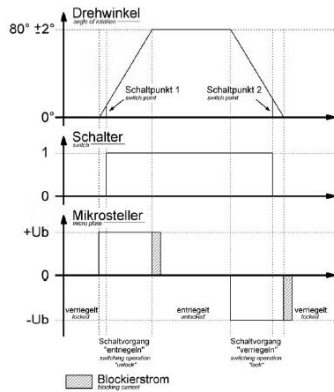

null

null

Anschlussstabelle - Aktuator

Ladesteckerverriegelung
plug interlock

Funktion function	PIN 1	PIN 3
Entriegeln unlocking	-	+
Verriegeln interlocking	+	-

Klappdeckelverriegelung
hinged lid interlock

Funktion function	PIN 1	PIN 3
Entriegeln unlocking	+	-
Verriegeln interlocking	-	+

Klappdeckelsensor

null

null

null

null

null

Anschlussstabelle - Klappdeckelsensor / LED Beleuchtung