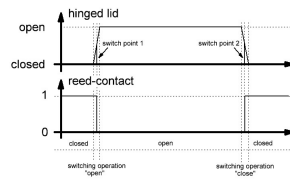

null

null

Anschlussstabelle - Aktuator

Ladesteckerverriegelung
plug interlock

Funktion function	PIN 1	PIN 3
Entriegeln unlocking	-	+
Verriegeln interlocking	+	-

Klappdeckelverriegelung
hinged lid interlock

Funktion function	PIN 1	PIN 3
Entriegeln unlocking	+	-
Verriegeln interlocking	-	+

Klappdeckelsensor

null

null

null

null

null

Anschlussstabelle - Klappdeckelsensor / LED Beleuchtung

Klappdeckelsensor Schaltplan
hinged lid sensor diagram

Mabild

Explosionsansicht

Weitere Leitungslängen und individuelle Farbgestaltung auf Anfrage.

Weitergabe an Dritte nur mit Genehmigung der Fa. Bals Elektrotechnik GmbH & Co. KG – Alle Rechte vorbehalten.