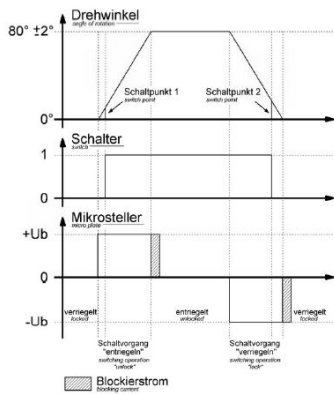

مقبس شحن

...1.

8119316

...

ترتيب المراحل

20 أمبير

شدة التيار

فضة

خامة سطح التلامس

تقنية التوصيل

خامة العلبة

علبة سوداء 9005

لون الأجهزة

...2.

...

Ladesteckerverriegelung
plug interlock

Funktion function	PIN 1	PIN 3
Entriegeln unlocking	-	+
Verriegeln interlocking	+	-

Klappdeckelverriegelung
hinged lid interlock

Funktion function	PIN 1	PIN 3
Entriegeln unlocking	+	-
Verriegeln interlocking	-	+