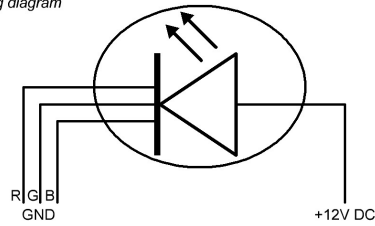

Funktion function	PIN 1	PIN 3
Entriegeln unlocking	-	+
Verriegeln interlocking	+	-

Klappdeckelverriegelung
hinged lid interlock

Funktion function	PIN 1	PIN 3
Entriegeln unlocking	+	-
Verriegeln interlocking	-	+

...3.

Klappdeckelsensor Schaltplan
hinged lid sensor diagram

LED Beleuchtung Schaltplan
LED lightning diagram

Kennzeichnung symbol	Farbe der Anschlussleitung wire color	Anschluss connection
+12V DC	braun brown	Spannungsquelle +12V DC voltage supply +12V DC
R (GND)	gelb yellow	RGB LED Steuerungsmodul RGB LED controller
G (GND)	grün green	RGB LED Steuerungsmodul RGB LED controller
B (GND)	weiß white	RGB LED Steuerungsmodul RGB LED controller