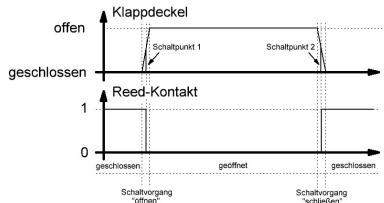

خامة سطح التلامس

تقنية التوصيل

خامة العلبة

علبة سوداء 9005

لون الأجهزة

...2.

...

Ladesteckerverriegelung
plug interlock

Funktion function	PIN 1	PIN 3
Entriegeln unlocking	-	+
Verriegeln interlocking	+	-

Klappdeckelverriegelung
hinged lid interlock

Funktion function	PIN 1	PIN 3
Entriegeln unlocking	+	-
Verriegeln interlocking	-	+

...3.

Klappdeckelsensor Schaltplan
hinged lid sensor diagram

LED Beleuchtung Schaltplan
LED lightning diagram

Kennzeichnung symbol	Farbe der Anschlussleitung wire color	Anschluss connection
+12V DC	braun brown	Spannungsquelle +12V DC voltage supply +12V DC
R (GND)	gelb yellow	RGB LED Steuerungsmodul RGB LED controller
G (GND)	grün green	RGB LED Steuerungsmodul RGB LED controller
B (GND)	weiß white	RGB LED Steuerungsmodul RGB LED controller