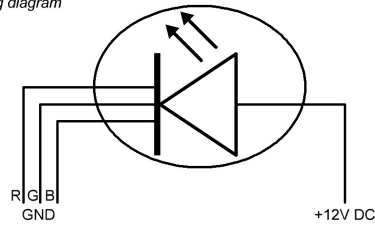

Klappdeckelverriegelung  
*hinged lid interlock*

Funktion function	PIN 1	PIN 3
Entriegeln unlocking	+	-
Verriegeln interlocking	-	+

LED Beleuchtung

	null
	null
	null
	null
	null

Klappdeckelsensor

null

null

null

null

null

Anschlusstabelle - Klappdeckelsensor / LED Beleuchtung

Klappdeckelsensor Schaltplan  
hinged lid sensor diagram

LED Beleuchtung Schaltplan  
LED lightning diagram

Kennzeichnung symbol	Farbe der Anschlussleitung wire color	Anschluss connection
+12V DC	braun brown	Spannungsquelle +12V DC voltage supply +12V DC
R (GND)	gelb yellow	RGB LED Steuerungsmodul RGB LED controller
G (GND)	grün green	RGB LED Steuerungsmodul RGB LED controller
B (GND)	weiß white	RGB LED Steuerungsmodul RGB LED controller