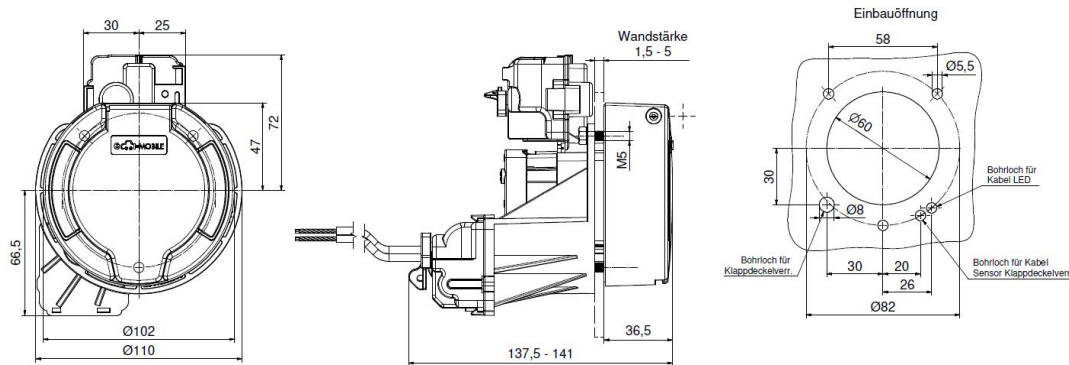

Explosionsansicht

Weitere Leitungslängen und individuelle Farbgestaltung auf Anfrage.