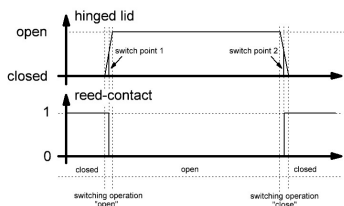

Klappdeckelverriegelung  
*hinged lid interlock*

Funktion function	PIN 1	PIN 3
Entriegeln unlocking	+	-
Verriegeln interlocking	-	+

LED Beleuchtung

	null
	null
	null
	null
	null

Klappdeckelsensor

null

null

null

null

null

Anschlusstabelle - Klappdeckelsensor / LED Beleuchtung

Klappdeckelsensor Schaltplan  
hinged lid sensor diagram

LED Beleuchtung Schaltplan  
LED lightning diagram

Kennzeichnung symbol	Farbe der Anschlussleitung wire color	Anschluss connection
+12V DC	braun brown	Spannungsquelle +12V DC voltage supply +12V DC
R (GND)	gelb yellow	RGB LED Steuerungsmodul RGB LED controller
G (GND)	grün green	RGB LED Steuerungsmodul RGB LED controller
B (GND)	weiß white	RGB LED Steuerungsmodul RGB LED controller