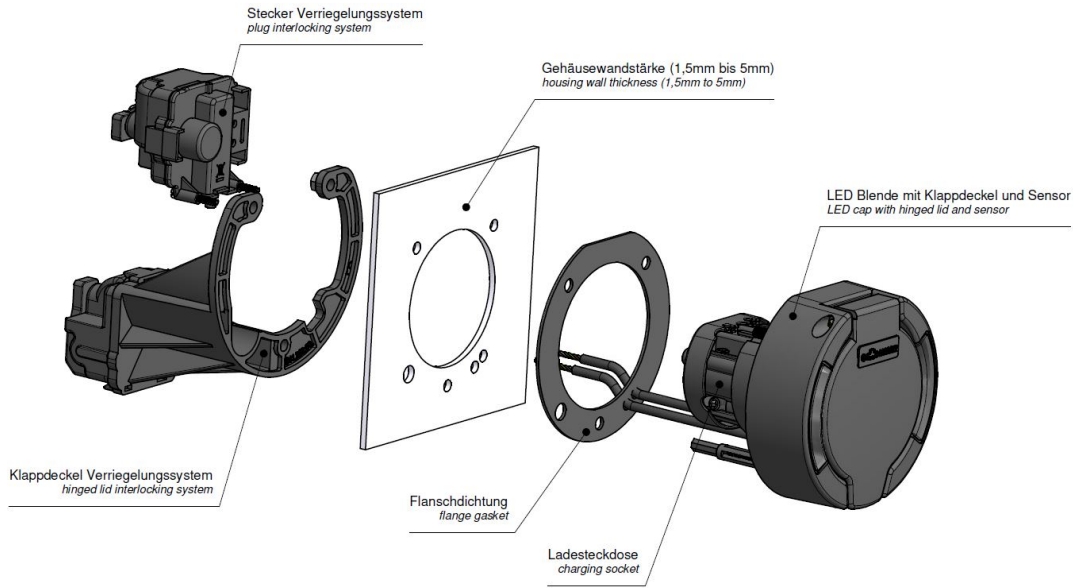

Weitergabe an Dritte nur mit Genehmigung der Fa. Bals Elektrotechnik GmbH & Co. KG – Alle Rechte vorbehalten.

Technische Änderungen und Druckfehler vorbehalten.

Nur gültig zum Zeitpunkt des Ausdrucks. Bei Wiederverwertung prüfen Sie die aktuelle Ausführung.