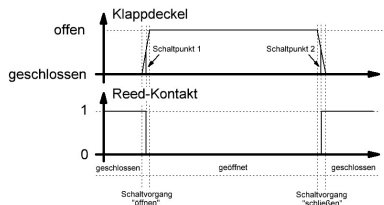

null

null

Anschlusstabelle - Klappdeckelsensor / LED Beleuchtung

Klappdeckelsensor Schaltplan  
hinged lid sensor diagram

LED Beleuchtung Schaltplan  
LED lightning diagram

Kennzeichnung symbol	Farbe der Anschlussleitung wire color	Anschluss connection
+12V DC	braun brown	Spannungsquelle +12V DC voltage supply +12V DC
R (GND)	gelb yellow	RGB LED Steuerungsmodul RGB LED controller
G (GND)	grün green	RGB LED Steuerungsmodul RGB LED controller
B (GND)	weiß white	RGB LED Steuerungsmodul RGB LED controller