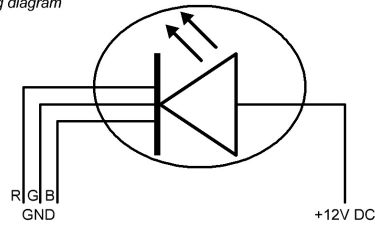

Klappdeckelverriegelung
hinged lid interlock

Funktion function	PIN 1	PIN 3
Entriegeln unlocking	+	-
Verriegeln interlocking	-	+

LED Beleuchtung

	null
	null
	null
	null
	null

Klappdeckelsensor

null

null

null

null

null

Anschlusstabelle - Klappdeckelsensor / LED Beleuchtung

Klappdeckelsensor Schaltplan
hinged lid sensor diagram

LED Beleuchtung Schaltplan
LED lightning diagram

Kennzeichnung symbol	Farbe der Anschlussleitung wire color	Anschluss connection
+12V DC	braun brown	Spannungsquelle +12V DC voltage supply +12V DC
R (GND)	gelb yellow	RGB LED Steuerungsmodul RGB LED controller
G (GND)	grün green	RGB LED Steuerungsmodul RGB LED controller
B (GND)	weiß white	RGB LED Steuerungsmodul RGB LED controller