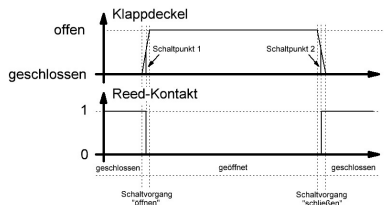

null

null

Anschlusstabelle - Klappdeckelsensor / LED Beleuchtung

Klappdeckelsensor Schaltplan
hinged lid sensor diagram

LED Beleuchtung Schaltplan
LED lightning diagram

Kennzeichnung symbol	Farbe der Anschlussleitung wire color	Anschluss connection
+12V DC	braun brown	Spannungsquelle +12V DC voltage supply +12V DC
R (GND)	gelb yellow	RGB LED Steuerungsmodul RGB LED controller
G (GND)	grün green	RGB LED Steuerungsmodul RGB LED controller
B (GND)	weiß white	RGB LED Steuerungsmodul RGB LED controller