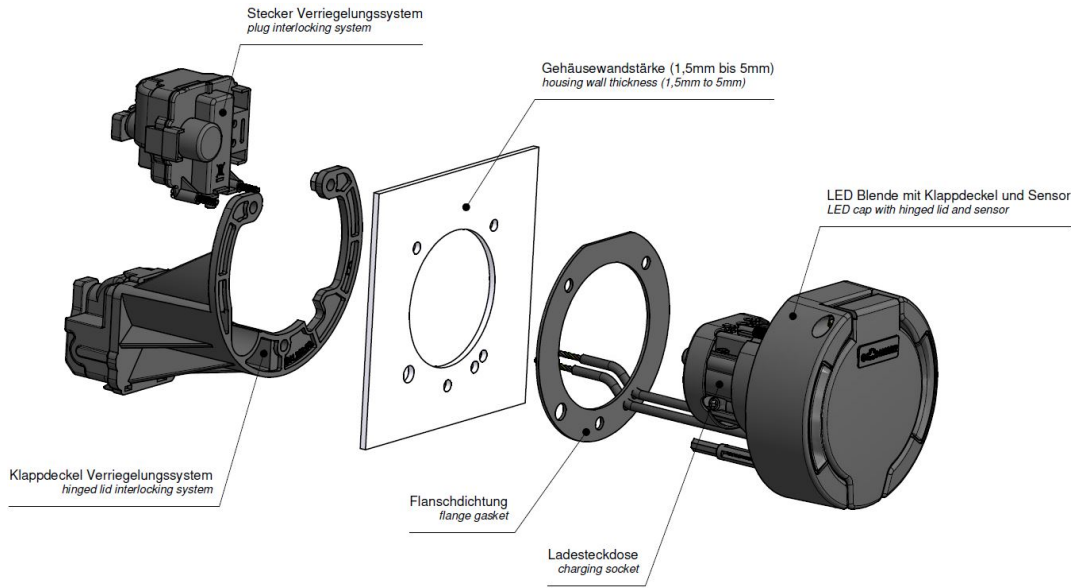

Weitergabe an Dritte nur mit Genehmigung der Fa. Bals Elektrotechnik GmbH & Co. KG – Alle Rechte vorbehalten.

Technische Änderungen und Druckfehler vorbehalten.

Nur gültig zum Zeitpunkt des Ausdrucks. Bei Wiederverwertung prüfen Sie die aktuelle Ausführung.