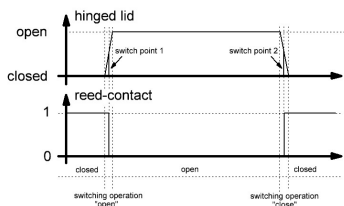

Klappdeckelverriegelung
hinged lid interlock

Funktion function	PIN 1	PIN 3
Entriegeln unlocking	+	-
Verriegeln interlocking	-	+

LED Beleuchtung

	null
	null
	null
	null
	null

Klappdeckelsensor

null

null

null

null

null

Anschlusstabelle - Klappdeckelsensor / LED Beleuchtung

Klappdeckelsensor Schaltplan
hinged lid sensor diagram

LED Beleuchtung Schaltplan
LED lightning diagram

Kennzeichnung symbol	Farbe der Anschlussleitung wire color	Anschluss connection
+12V DC	braun brown	Spannungsquelle +12V DC voltage supply +12V DC
R (GND)	gelb yellow	RGB LED Steuerungsmodul RGB LED controller
G (GND)	grün green	RGB LED Steuerungsmodul RGB LED controller
B (GND)	weiß white	RGB LED Steuerungsmodul RGB LED controller