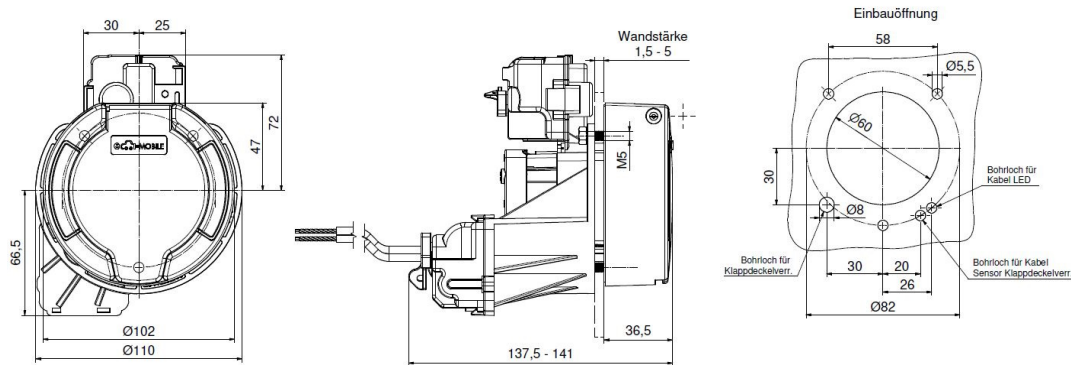

Mabild

Explosionsansicht

Weitere Leitungslängen und individuelle Farbgestaltung auf Anfrage.