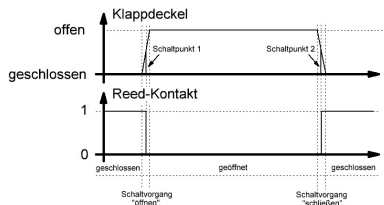

null

null

null

null

null

Anschlusstabelle - Klappdeckelsensor / LED Beleuchtung

Klappdeckelsensor Schaltplan  
hinged lid sensor diagram

LED Beleuchtung Schaltplan  
LED lightning diagram