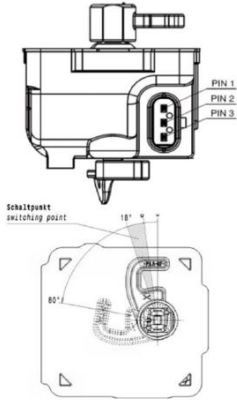

null

Anschlussstabelle - Aktuator

Ladesteckerverriegelung  
plug interlock

Funktion function	PIN 1	PIN 3
Entriegeln unlocking	-	+
Verriegeln interlocking	+	-

Klappdeckelverriegelung  
hinged lid interlock

Funktion function	PIN 1	PIN 3
Entriegeln unlocking	+	-
Verriegeln interlocking	-	+

LED Beleuchtung

null

null

null

null

null

Klappdeckelsensor

null

null

null

null

null

Anschlusstabelle - Klappdeckelsensor / LED Beleuchtung

Klappdeckelsensor Schaltplan  
hinged lid sensor diagram

LED Beleuchtung Schaltplan  
LED lightning diagram