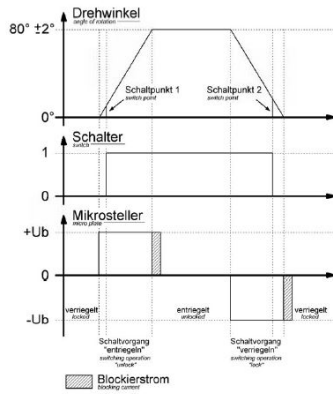

null

Anschlussstabelle - Aktuator

Ladesteckerverriegelung  
plug interlock

Funktion function	PIN 1	PIN 3
Entriegeln unlocking	-	+
Verriegeln interlocking	+	-

Klappdeckelverriegelung  
hinged lid interlock

Funktion function	PIN 1	PIN 3
Entriegeln unlocking	+	-
Verriegeln interlocking	-	+

LED Beleuchtung

null

null

null

null

null

Klappdeckelsensor