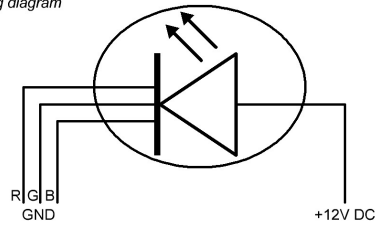

Funktion function	PIN 1	PIN 3
Entriegeln unlocking	+	-
Verriegeln interlocking	-	+

LED Beleuchtung

null

null

null

null

null

Klappdeckelsensor

null

null

null

null

null

Anschlusstabelle - Klappdeckelsensor / LED Beleuchtung

Klappdeckelsensor Schaltplan  
hinged lid sensor diagram

LED Beleuchtung Schaltplan  
LED lightning diagram

Kennzeichnung symbol	Farbe der Anschlussleitung wire color	Anschluss connection
+12V DC	braun brown	Spannungsquelle +12V DC voltage supply +12V DC
R (GND)	gelb yellow	RGB LED Steuerungsmodul RGB LED controller
G (GND)	grün green	RGB LED Steuerungsmodul RGB LED controller
B (GND)	weiß white	RGB LED Steuerungsmodul RGB LED controller