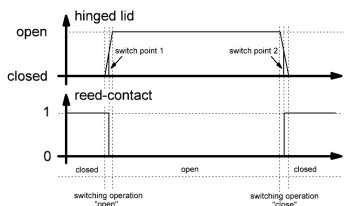

Funktion function	PIN 1	PIN 3
Entriegeln unlocking	+	-
Verriegeln interlocking	-	+

LED Beleuchtung

null

null

null

null

null

Klappdeckelsensor

null

null

null

null

null

Anschlusstabelle - Klappdeckelsensor / LED Beleuchtung

Klappdeckelsensor Schaltplan  
hinged lid sensor diagram

LED Beleuchtung Schaltplan  
LED lightning diagram