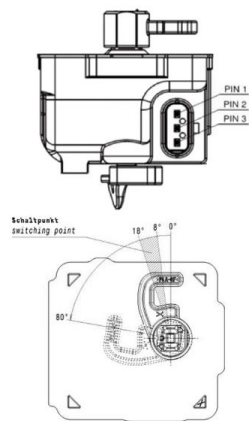

مقبس شحن

...1.

8119416

...

ترتيب المراحل

20 أمبير

شدة التيار

فضة

خامة سطح التلامس

تقنية التوصيل

خامة العلبة

علبة سوداء 9005

لون الأجهزة

...2.

...

Funktion function	PIN 1	PIN 3
Entriegeln unlocking	-	+
Verriegeln relocking	+	-