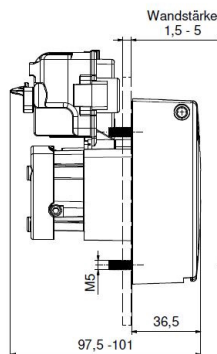

...2.

...

Funktion function	PIN 1	PIN 3
Entriegeln unlocking	-	+
Verriegeln relocking	+	-

...

...