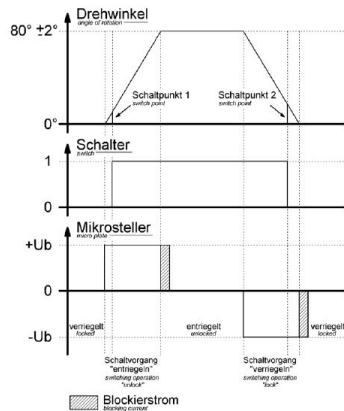

خامة سطح التلامس

تقنية التوصيل

خامة العلبة

علبة سوداء 9005

لون الأجهزة

...2.

...

Funktion function	PIN 1	PIN 3
Entriegeln unlocking	-	+
Verriegeln relocking	+	-