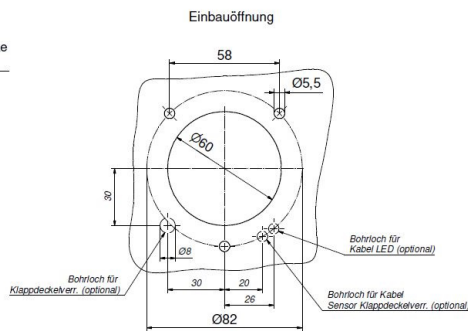

...2.

...

Funktion function	PIN 1	PIN 3
Entriegeln unlocking	-	+
Verriegeln relocking	+	-

...

...