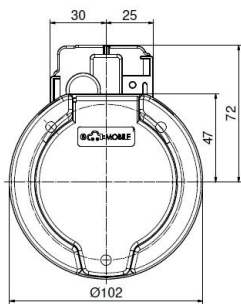

...2.

...

Funktion function	PIN 1	PIN 3
Entriegeln unlocking	-	+
Verriegeln relocking	+	-

...

...