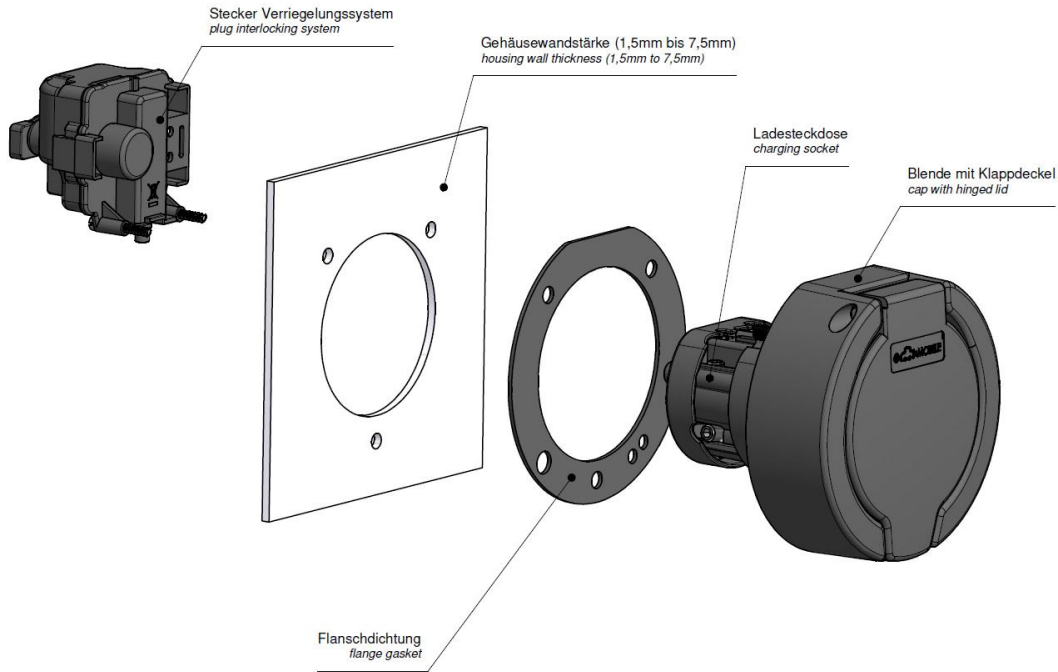

Base null

Ladesteckdose

Bestell-Nr.:	E-81194-16
	null
Arreglo de las fases	null
Intensidad de corriente	20A
	null
	null
	null
	null
Material de la superficie del contacto	Ag
Sistema de conexión	null
Material de la carcasa	null
Color del equipo	Carcasa negra RAL 9005