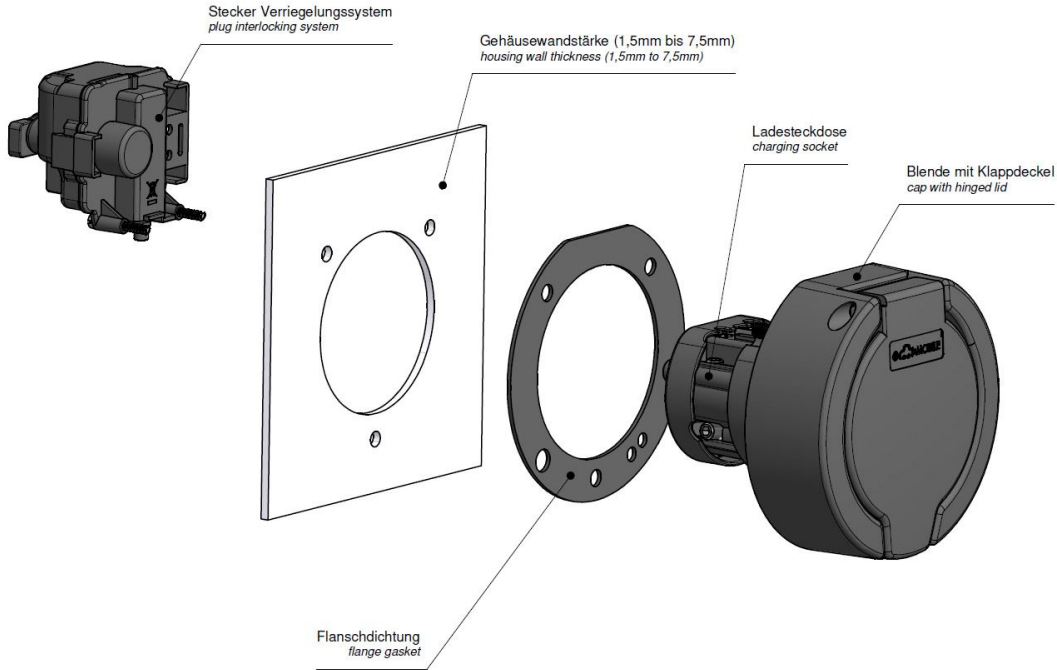

prise null

Ladesteckdose

Bestell-Nr.:	E-81194-16
	null
Disposition des phases	null
Intensité	20A
	null
	null
	null
	null
	null
Matériau de la surface de contact	Ag
Connectique	null
Matériau du boîtier	null
Couleur de l'appareil	boîtier noir RAL 9005