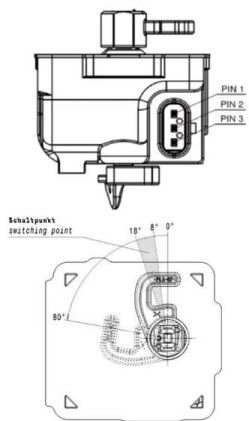

Зарядная розетка null

Ladesteckdose

Bestell-Nr.:	E-81194-16
	null
Расположение фаз	null
Сила тока	20 A
	null
	null
	null
	null
Материал контактной поверхности	Серебро
Соединение	null
Материал корпуса	null
Цвет прибора	Корпус черный RAL 9005

null

null

null

null

**Anschlussstabelle - Aktuator**

Funktion function	PIN 1	PIN 3
Entriegeln unlocking	-	+
Verriegeln relocking	+	-

**Mabild**

**Explosionsansicht**