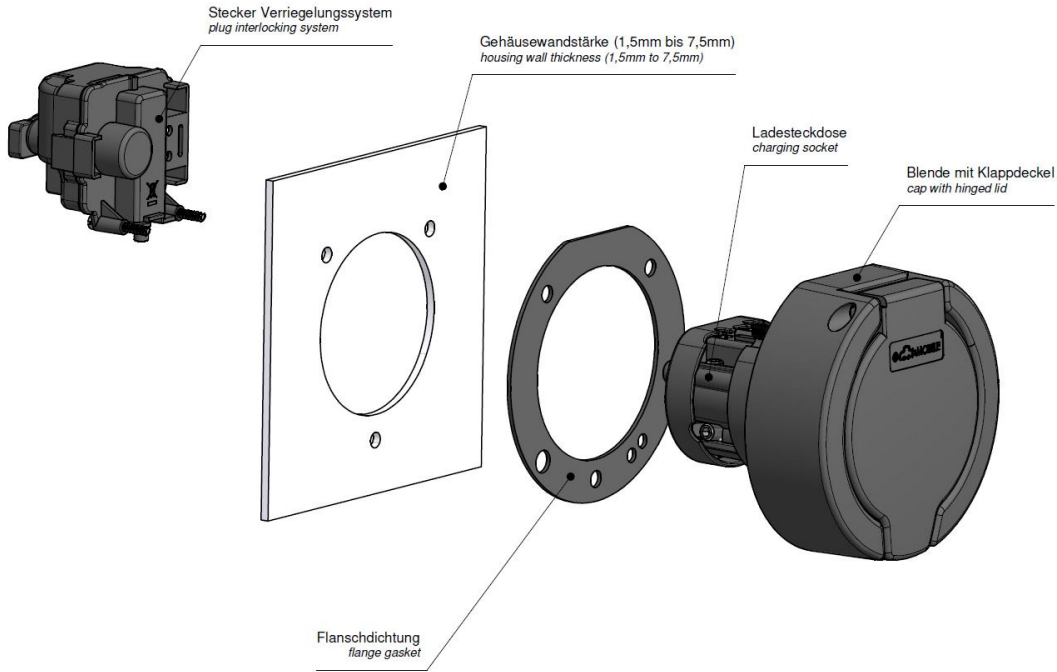

Зарядная розетка null

Ladesteckdose

Bestell-Nr.:	E-81194-16
	null
Расположение фаз	null
Сила тока	20 A
	null
	null
	null
	null
Материал контактной поверхности	Серебро
Соединение	null
Материал корпуса	null
Цвет прибора	Корпус черный RAL 9005

null

null

null

null

**Anschlussstabelle - Aktuator**

Funktion function	PIN 1	PIN 3
Entriegeln unlocking	-	+
Verriegeln relocking	+	-

**Mabild**

**Explosionsansicht**