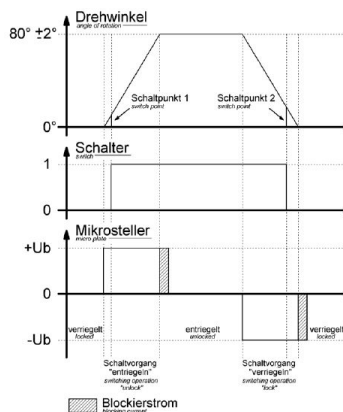

null

null

null

null

**Anschlussstabelle - Aktuator**

Funktion function	PIN 1	PIN 3
Entriegeln unlocking	-	+
Verriegeln relocking	+	-

**Mabild**

**Explosionsansicht**