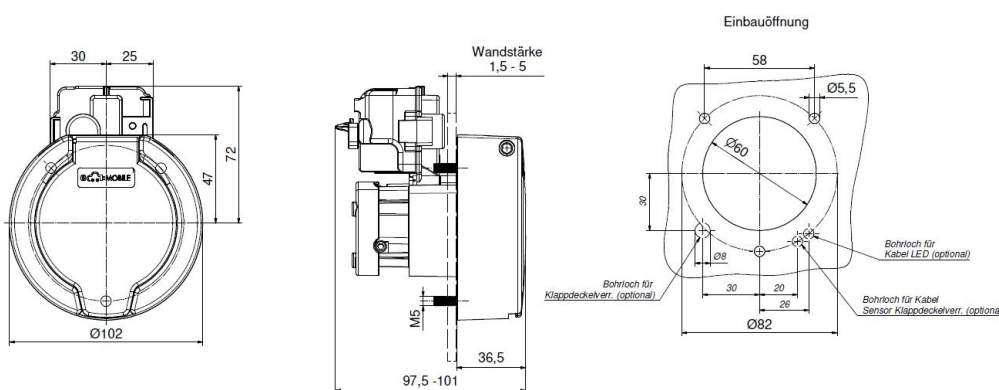

null

null

null

null

**Anschlussstabelle - Aktuator**

Funktion function	PIN 1	PIN 3
Entriegeln unlocking	-	+
Verriegeln relocking	+	-

**Mabild**

**Explosionsansicht**