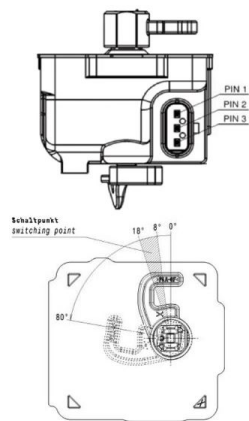

مقبس شحن

...1.

8119432

...

ترتيب المراحل

32 أمبير

شدة التيار

فضة

خامة سطح التلامس

تقنية التوصيل

خامة العلبة

علبة سوداء 9005

لون الأجهزة

...2.

...

Funktion function	PIN 1	PIN 3
Entriegeln unlocking	-	+
Verriegeln interlocking	+	-