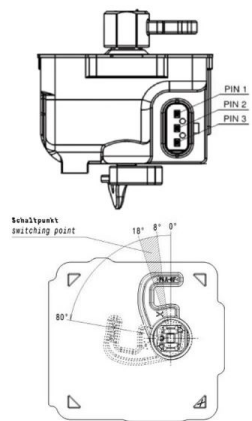

مقبس شحن

...1.

8119432

...

ترتيب المراحل

32 أمبير

شدة التيار

فضة

خامة سطح التلامس

تقنية التوصيل

خامة العلبة

علبة سوداء 9005

لون الأجهزة

...2.

...

Funktion function	PIN 1	PIN 3
Entriegeln unlocking	-	+
Verriegeln relocking	+	-