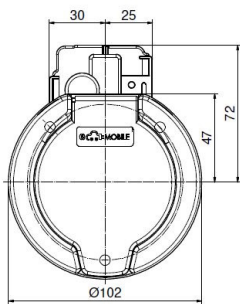

...2.

...

Funktion function	PIN 1	PIN 3
Entriegeln unlocking	-	+
Verriegeln relocking	+	-

...

...