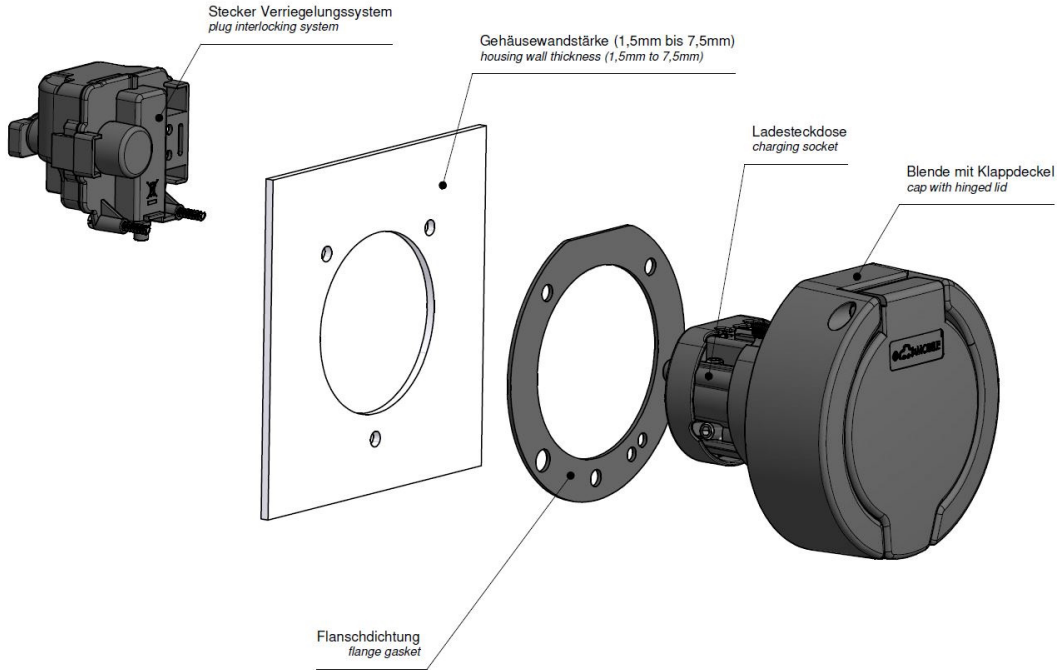

Base null

Ladesteckdose

Bestell-Nr.:	E-81194-32
	null
Arreglo de las fases	null
Intensidad de corriente	32A
	null
	null
	null
	null
Material de la superficie del contacto	Ag
Sistema de conexión	null
Material de la carcasa	null
Color del equipo	Carcasa negra RAL 9005