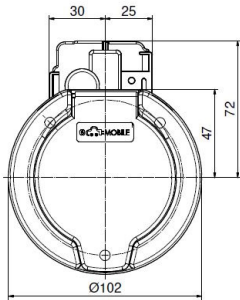

Maßbild

Explosionsansicht

Weitere Leitungslängen und individuelle Farbgestaltung auf Anfrage.