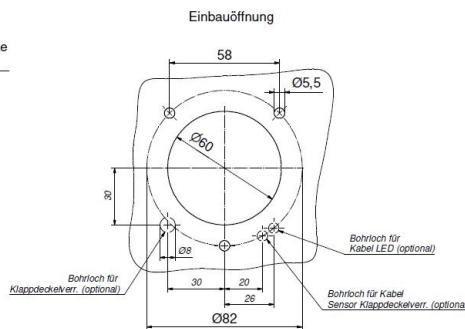

Maßbild

Explosionsansicht

Weitere Leitungslängen und individuelle Farbgestaltung auf Anfrage.