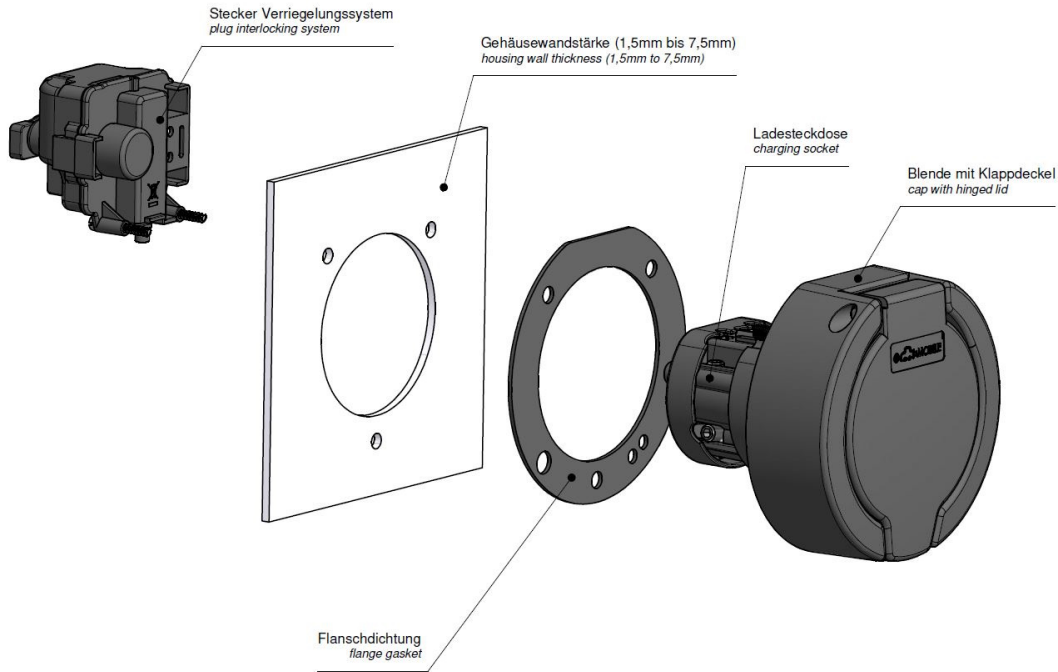

Weitergabe an Dritte nur mit Genehmigung der Fa. Bals Elektrotechnik GmbH & Co. KG – Alle Rechte vorbehalten.
Technische Änderungen und Druckfehler vorbehalten.
Nur gültig zum Zeitpunkt des Ausdrucks. Bei Wiederverwertung prüfen Sie die aktuelle Ausführung.