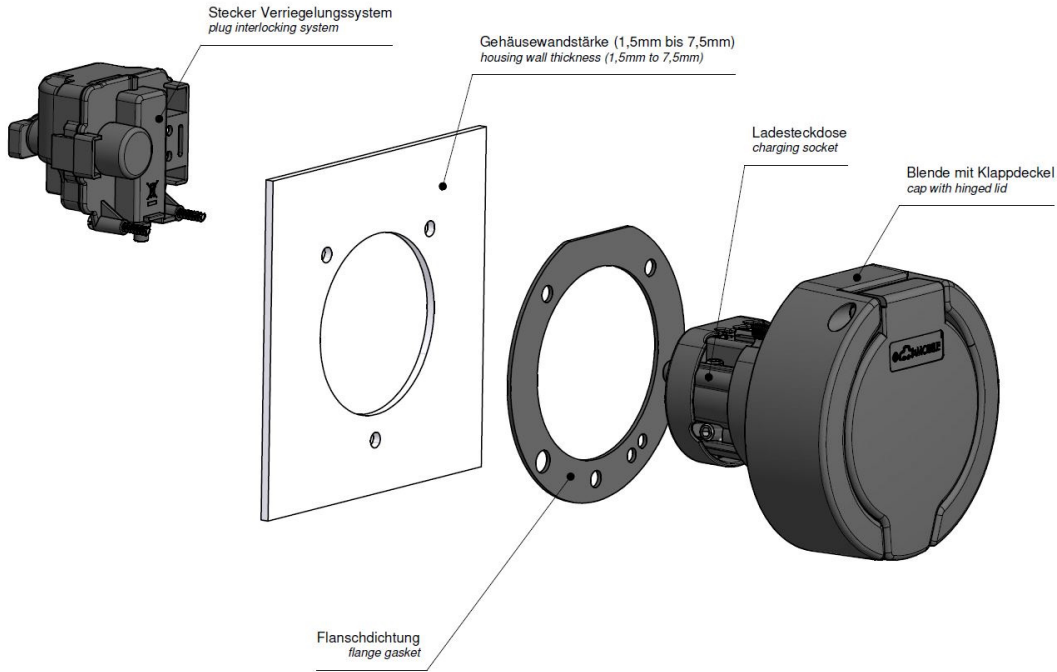

Зарядная розетка null

Ladesteckdose

Bestell-Nr.:	E-81194-32
	null
Расположение фаз	null
Сила тока	32 A
	null
	null
	null
	null
Материал контактной поверхности	Серебро
Соединение	null
Материал корпуса	null
Цвет прибора	Корпус черный RAL 9005