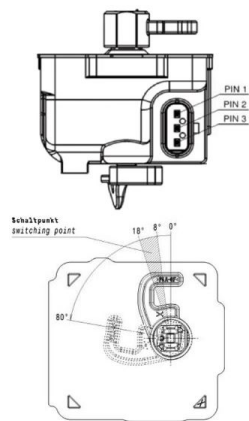

مقبس شحن

...1.

8119463

...

ترتيب المراحل

20 أمبير

شدة التيار

فضة

خامة سطح التلامس

تقنية التوصيل

خامة العلبة

علبة سوداء 9005

لون الأجهزة

...2.

...

Funktion function	PIN 1	PIN 3
Entriegeln unlocking	-	+
Verriegeln interlocking	+	-