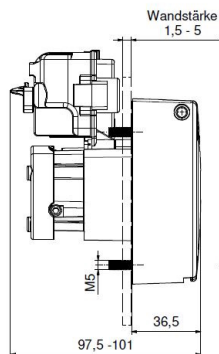

...2.

...

Funktion function	PIN 1	PIN 3
Entriegeln unlocking	-	+
Verriegeln interlocking	+	-

...

...