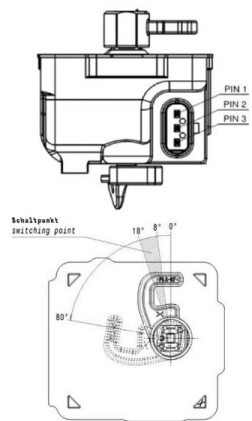

مقبس شحن

...1.

8119463

...

ترتيب المراحل

20 أمبير

شدة التيار

فضة

خامة سطح التلامس

تقنية التوصيل

خامة العلبة

علبة سوداء 9005

لون الأجهزة

...2.

...

Funktion function	PIN 1	PIN 3
Entriegeln unlocking	-	+
Verriegeln interlocking	+	-