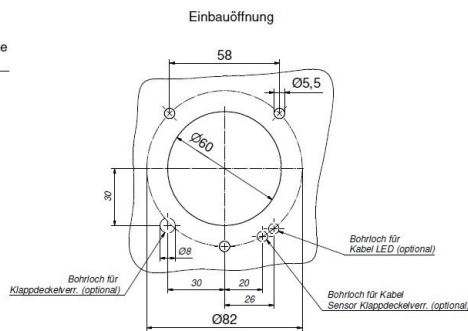

...2.

...

Funktion function	PIN 1	PIN 3
Entriegeln unlocking	-	+
Verriegeln interlocking	+	-

...

...