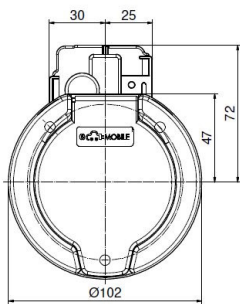

...2.

...

Funktion function	PIN 1	PIN 3
Entriegeln unlocking	-	+
Verriegeln interlocking	+	-

...

...