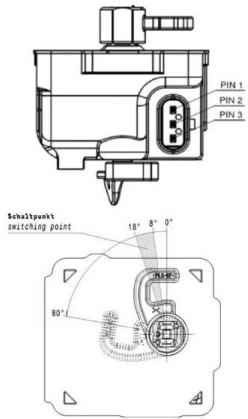

## Base null

## Ladesteckdose

Bestell-Nr.:	E-81194-63
	null
Arreglo de las fases	null
Intensidad de corriente	20A
	null
	null
	null
	null
Material de la superficie del contacto	Ag
Sistema de conexión	null
Material de la carcasa	null
Color del equipo	Carcasa negra RAL 9005

**Aktuator - Verriegelungssysteme**

	null
	null
	null
	null
	null
	null
	null
	null
	null
	null

**Anschlussabelle - Aktuator**

Funktion función	PIN 1	PIN 3
Entriegeln unlocking	-	+
Verriegeln interlocking	+	-

**Maßbild**

**Explosionsansicht**

Weitere Leitungslängen und individuelle Farbgestaltung auf Anfrage.

Weitergabe an Dritte nur mit Genehmigung der Fa. Bals Elektrotechnik GmbH & Co. KG – Alle Rechte vorbehalten.  
Technische Änderungen und Druckfehler vorbehalten.  
Nur gültig zum Zeitpunkt des Ausdrucks. Bei Wiederverwertung prüfen Sie die aktuelle Ausführung.