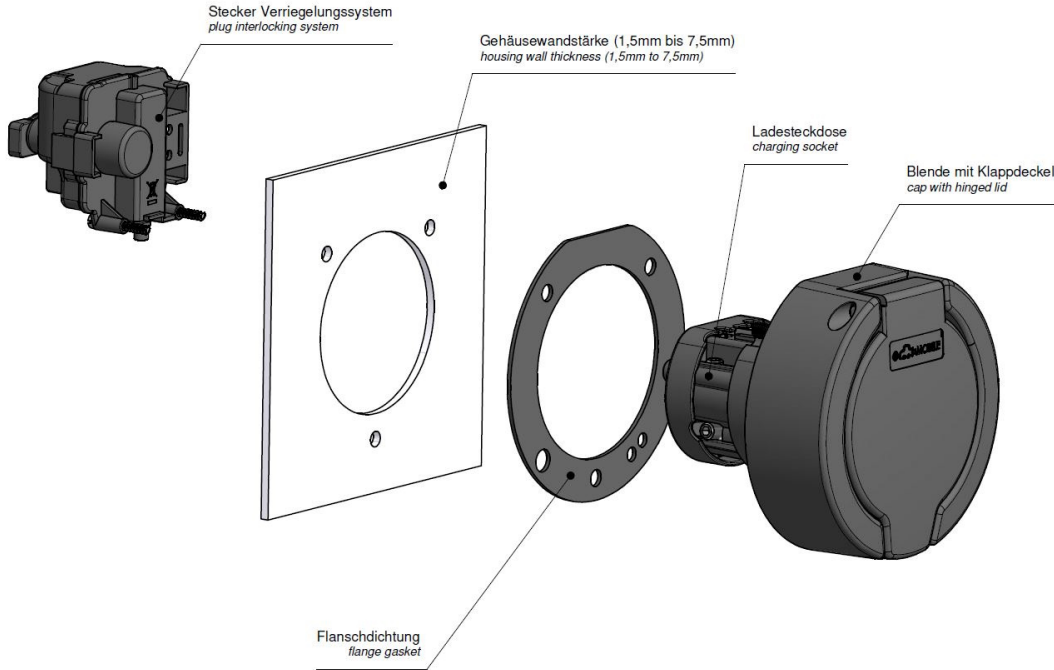

Weitergabe an Dritte nur mit Genehmigung der Fa. Bals Elektrotechnik GmbH & Co. KG – Alle Rechte vorbehalten.
Technische Änderungen und Druckfehler vorbehalten.
Nur gültig zum Zeitpunkt des Ausdrucks. Bei Wiederverwertung prüfen Sie die aktuelle Ausführung.