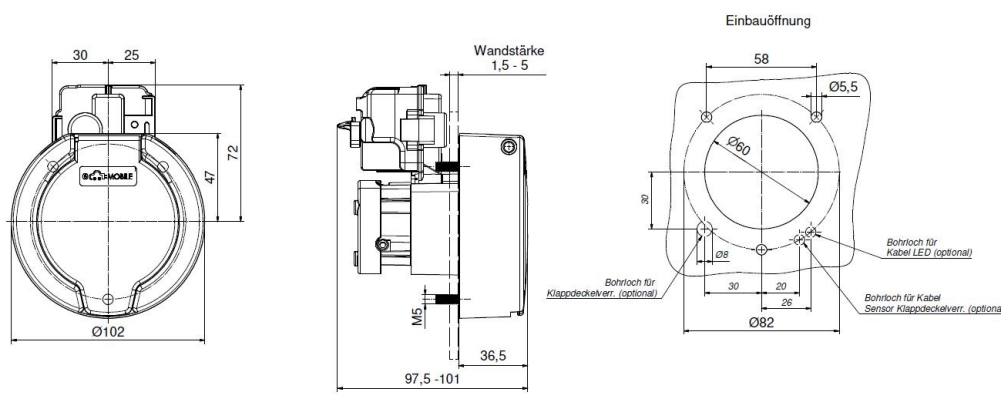

## Ladesteckdose

Bestell-Nr.:	E-81194-63
	null
Arreglo de las fases	null
Intensidad de corriente	20A
	null
	null
	null
	null
Material de la superficie del contacto	Ag
Sistema de conexión	null
Material de la carcasa	null
Color del equipo	Carcasa negra RAL 9005

**Aktuator - Verriegelungssysteme**

	null
	null
	null
	null
	null
	null
	null
	null
	null
	null

**Anschlussabelle - Aktuator**

Funktion función	PIN 1	PIN 3
Entriegeln unlocking	-	+
Verriegeln interlocking	+	-

**Maßbild**

**Explosionsansicht**

Weitere Leitungslängen und individuelle Farbgestaltung auf Anfrage.

Weitergabe an Dritte nur mit Genehmigung der Fa. Bals Elektrotechnik GmbH & Co. KG – Alle Rechte vorbehalten.  
Technische Änderungen und Druckfehler vorbehalten.  
Nur gültig zum Zeitpunkt des Ausdrucks. Bei Wiederverwertung prüfen Sie die aktuelle Ausführung.