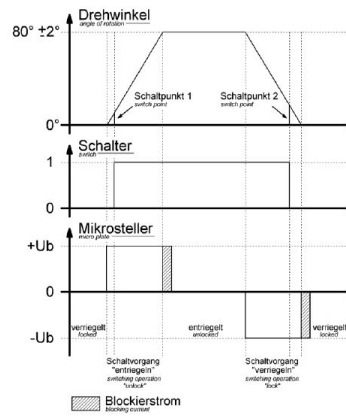

Aktuator - Verriegelungssysteme

	null
	null
	null
	null
	null
	null
	null
	null
	null
	null

Anschlussabelle - Aktuator

Funktion función	PIN 1	PIN 3
Entriegeln unlocking	-	+
Verriegeln interlocking	+	-

Maßbild

Explosionsansicht

Weitere Leitungslängen und individuelle Farbgestaltung auf Anfrage.