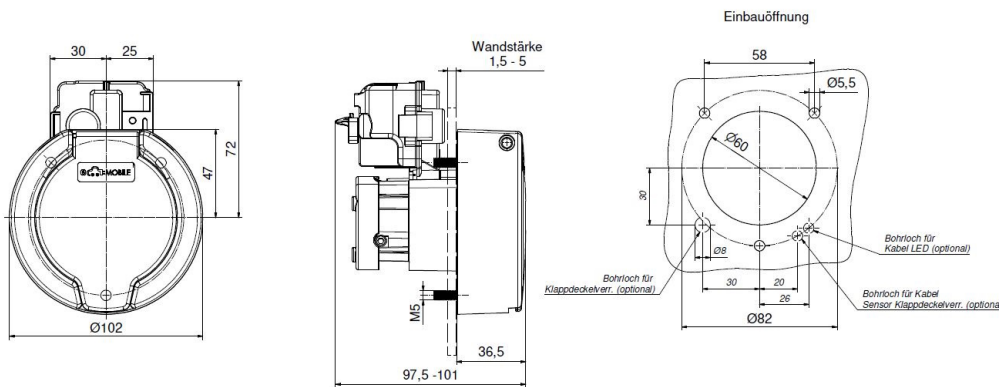

Maßbild

Explosionsansicht

Weitere Leitungslängen und individuelle Farbgestaltung auf Anfrage.