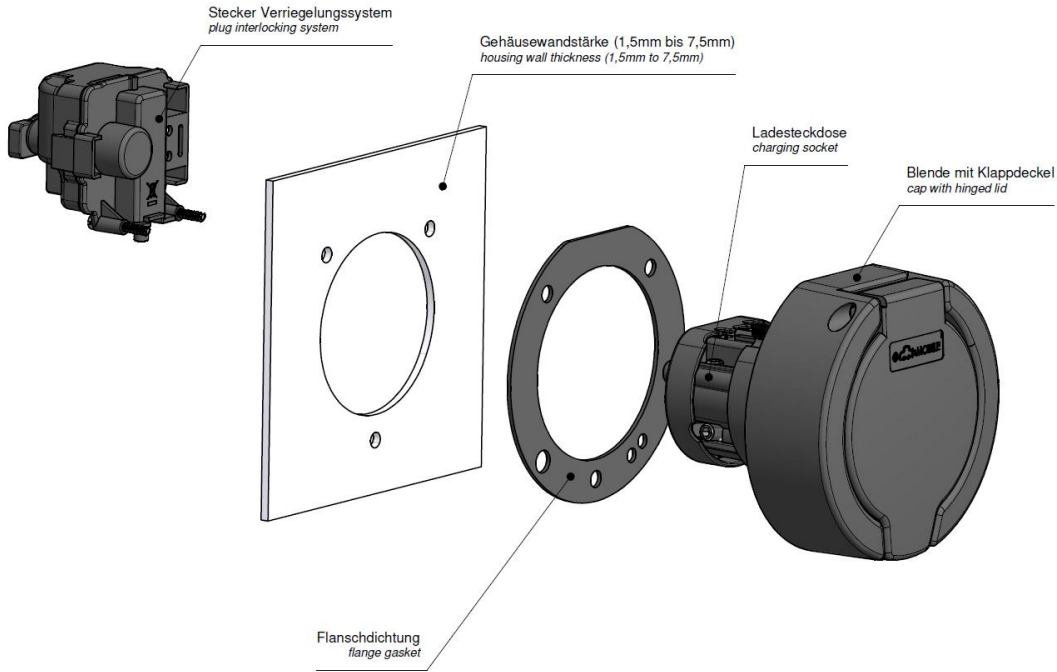

Зарядная розетка null

Ladesteckdose

Bestell-Nr.:	E-81194-63
	null
Расположение фаз	null
Сила тока	20 A
	null
	null
	null
	null
Материал контактной поверхности	Серебро
Соединение	null
Материал корпуса	null
Цвет прибора	Корпус черный RAL 9005