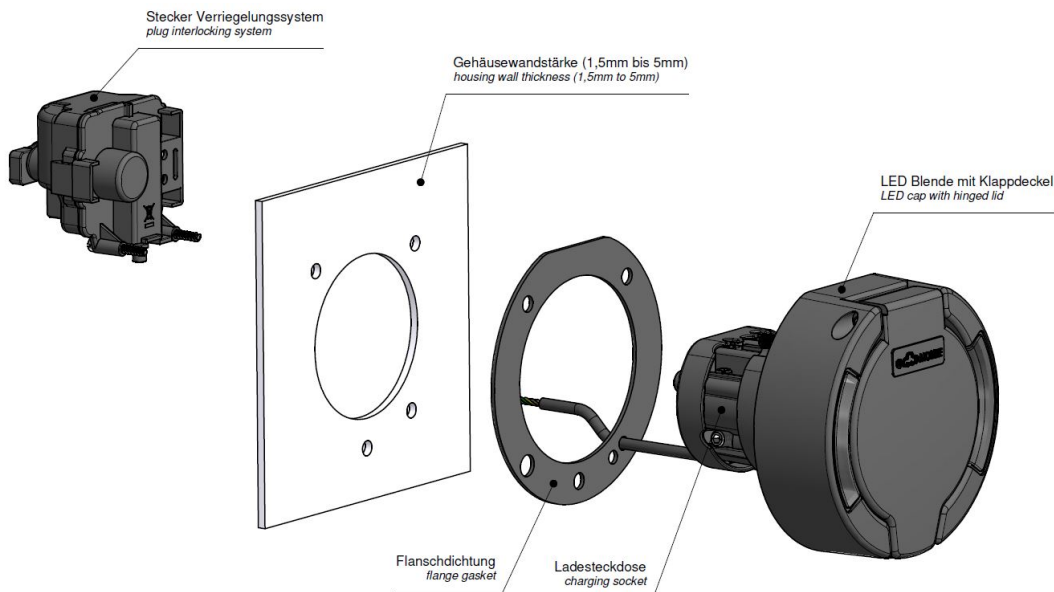

LED Beleuchtung Schaltplan
LED lightning diagram

Kennzeichnung symbol	Farbe der Anschlussleitung wire color	Anschluss connection
+12V DC	braun brown	Spannungsquelle +12V DC voltage supply +12V DC
R (GND)	gelb yellow	RGB LED Steuerungsmodul RGB LED controller
G (GND)	grün green	RGB LED Steuerungsmodul RGB LED controller
B (GND)	weiß white	RGB LED Steuerungsmodul RGB LED controller

...

...