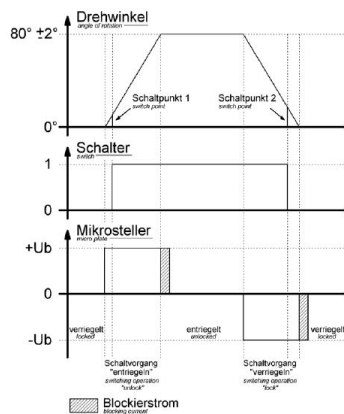

خامة سطح التلامس

تقنية التوصيل

خامة العلبة

علبة سوداء 9005

لون الأجهزة

...2.

...

Funktion function	PIN 1	PIN 3
Entriegeln unlocking	-	+
Verriegeln interlocking	+	-

...3.

...

...

LED Beleuchtung Schaltplan
LED lightning diagram

Kennzeichnung symbol	Farbe der Anschlussleitung wire color	Anschluss connection
+12V DC	braun brown	Spannungsquelle +12V DC voltage supply +12V DC
R (GND)	gelb yellow	RGB LED Steuerungsmodul RGB LED controller
G (GND)	grün green	RGB LED Steuerungsmodul RGB LED controller
B (GND)	weiß white	RGB LED Steuerungsmodul RGB LED controller