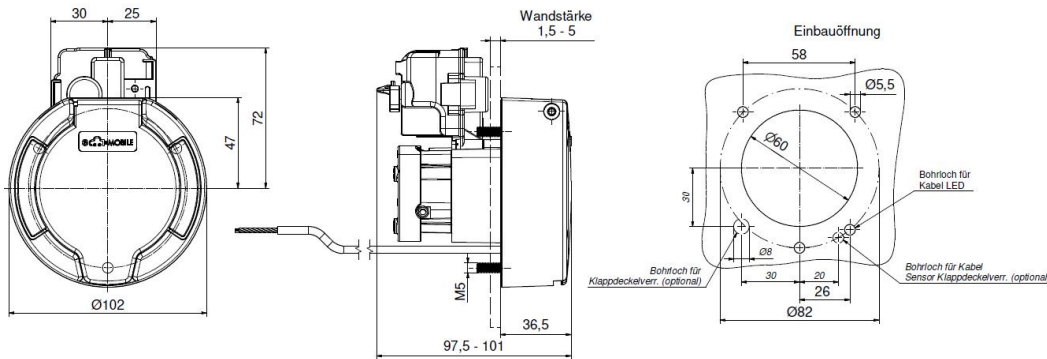

...3.

...

...

LED Beleuchtung Schaltplan
LED lightning diagram

Kennzeichnung symbol	Farbe der Anschlussleitung wire color	Anschluss connection
+12V DC	braun brown	Spannungsquelle +12V DC voltage supply +12V DC
R (GND)	gelb yellow	RGB LED Steuerungsmodul RGB LED controller
G (GND)	grün green	RGB LED Steuerungsmodul RGB LED controller
B (GND)	weiß white	RGB LED Steuerungsmodul RGB LED controller