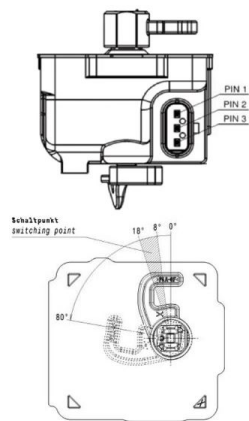

مقبس شحن

...1.

8119516

...

ترتيب المراحل

20 أمبير

شدة التيار

فضة

خامة سطح التلامس

تقنية التوصيل

خامة العلبة

علبة سوداء 9005

لون الأجهزة

...2.

...

Funktion function	PIN 1	PIN 3
Entriegeln unlocking	-	+
Verriegeln interlocking	+	-

...3.

...

...

LED Beleuchtung Schaltplan
LED lightning diagram

Kennzeichnung symbol	Farbe der Anschlussleitung wire color	Anschluss connection
+12V DC	braun brown	Spannungsquelle +12V DC voltage supply +12V DC
R (GND)	gelb yellow	RGB LED Steuerungsmodul RGB LED controller
G (GND)	grün green	RGB LED Steuerungsmodul RGB LED controller
B (GND)	weiß white	RGB LED Steuerungsmodul RGB LED controller