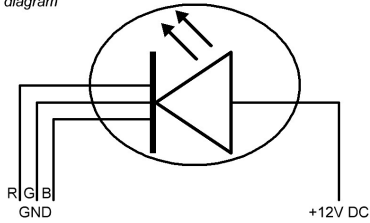

خامة سطح التلامس

تقنية التوصيل

خامة العلبة

علبة سوداء 9005

لون الأجهزة

...2.

...

Funktion function	PIN 1	PIN 3
Entriegeln unlocking	-	+
Verriegeln interlocking	+	-

...3.

...

...

LED Beleuchtung Schaltplan
LED lightning diagram

Kennzeichnung symbol	Farbe der Anschlussleitung wire color	Anschluss connection
+12V DC	braun brown	Spannungsquelle +12V DC voltage supply +12V DC
R (GND)	gelb yellow	RGB LED Steuerungsmodul RGB LED controller
G (GND)	grün green	RGB LED Steuerungsmodul RGB LED controller
B (GND)	weiß white	RGB LED Steuerungsmodul RGB LED controller