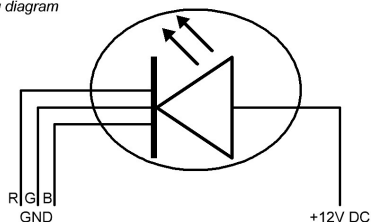

Зарядная розетка null

Ladesteckdose

Bestell-Nr.:	E-81195-16
	null
Расположение фаз	null
Сила тока	20 A
	null
	null
	null
	null
Материал контактной поверхности	Серебро
Соединение	null
Материал корпуса	null
Цвет прибора	Корпус черный RAL 9005

## LED Beleuchtung Schaltplan LED lightning diagram

Kennzeichnung symbol	Farbe der Anschlussleitung wire color	Anschluss connection
+12V DC	braun brown	Spannungsquelle +12V DC voltage supply +12V DC
R (GND)	gelb yellow	RGB LED Steuerungsmodul RGB LED controller
G (GND)	grün green	RGB LED Steuerungsmodul RGB LED controller
B (GND)	weiß white	RGB LED Steuerungsmodul RGB LED controller