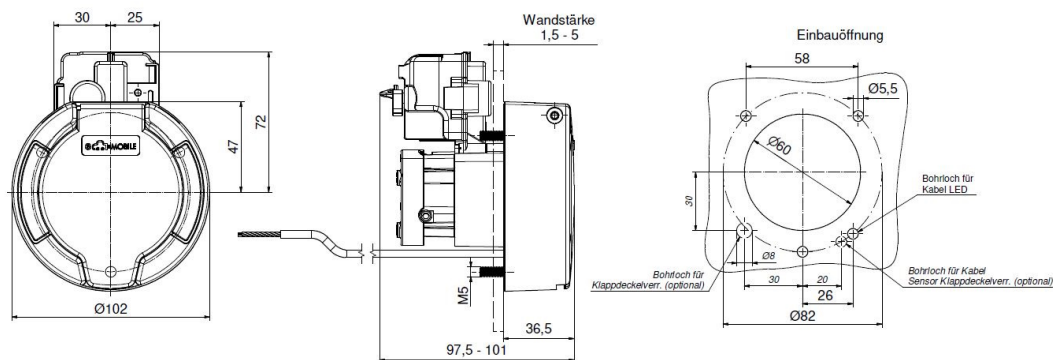

Зарядная розетка null

Ladesteckdose

Bestell-Nr.:	E-81195-16
	null
Расположение фаз	null
Сила тока	20 A
	null
	null
	null
	null
Материал контактной поверхности	Серебро
Соединение	null
Материал корпуса	null
Цвет прибора	Корпус черный RAL 9005

## LED Beleuchtung Schaltplan LED lightning diagram

Kennzeichnung symbol	Farbe der Anschlussleitung wire color	Anschluss connection
+12V DC	braun brown	Spannungsquelle +12V DC voltage supply +12V DC
R (GND)	gelb yellow	RGB LED Steuerungsmodul RGB LED controller
G (GND)	grün green	RGB LED Steuerungsmodul RGB LED controller
B (GND)	weiß white	RGB LED Steuerungsmodul RGB LED controller