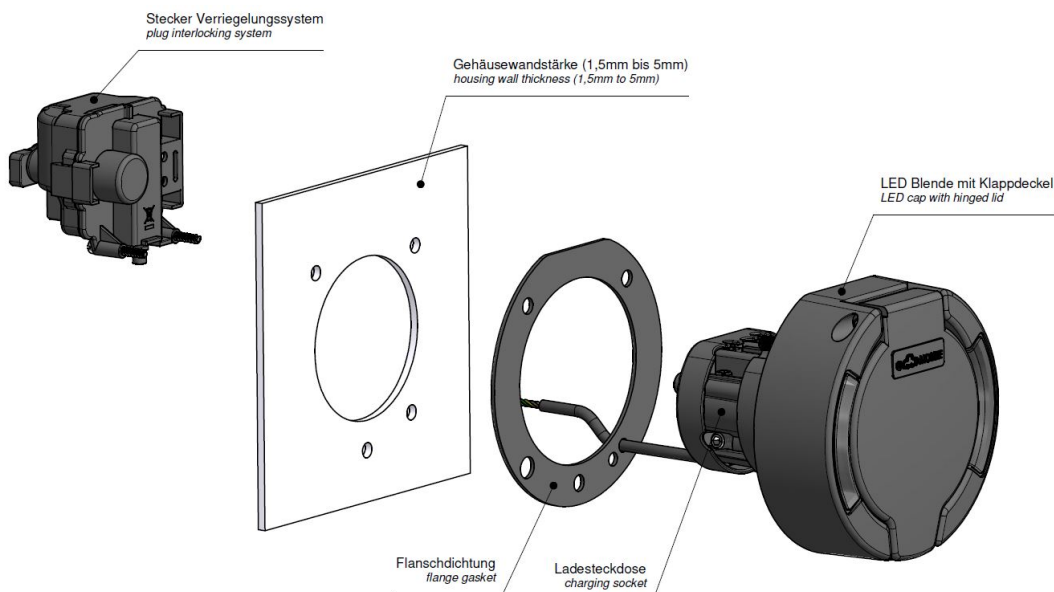

Explosionsansicht

Weitere Leitungslängen und individuelle Farbgestaltung auf Anfrage.

Weitergabe an Dritte nur mit Genehmigung der Fa. Bals Elektrotechnik GmbH & Co. KG – Alle Rechte vorbehalten.

Technische Änderungen und Druckfehler vorbehalten.

Nur gültig zum Zeitpunkt des Ausdrucks. Bei Wiederverwertung prüfen Sie die aktuelle Ausführung.