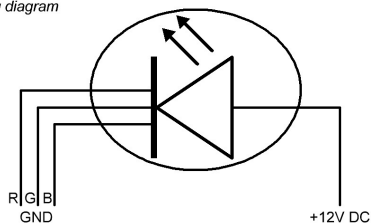

خامة سطح التلامس

تقنية التوصيل

خامة العلبة

علبة سوداء 9005

لون الأجهزة

...2.

...

Funktion function	PIN 1	PIN 3
Entriegeln unlocking	-	+
Verriegeln interlocking	+	-

...3.

...

...

LED Beleuchtung Schaltplan
LED lightning diagram

Kennzeichnung symbol	Farbe der Anschlussleitung wire color	Anschluss connection
+12V DC	braun brown	Spannungsquelle +12V DC voltage supply +12V DC
R (GND)	gelb yellow	RGB LED Steuerungsmodul RGB LED controller
G (GND)	grün green	RGB LED Steuerungsmodul RGB LED controller
B (GND)	weiß white	RGB LED Steuerungsmodul RGB LED controller