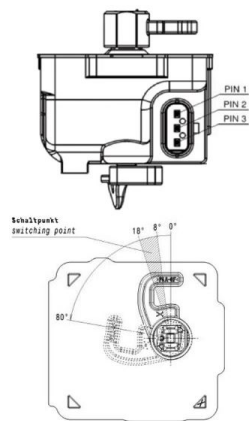

مقبس شحن

...1.

8119532

...

ترتيب المراحل

32 أمبير

شدة التيار

فضة

خامة سطح التلامس

تقنية التوصيل

خامة العلبة

علبة سوداء 9005

لون الأجهزة

...2.

...

Funktion function	PIN 1	PIN 3
Entriegeln unlocking	-	+
Verriegeln interlocking	+	-

...3.

...

...

LED Beleuchtung Schaltplan
LED lightning diagram

Kennzeichnung symbol	Farbe der Anschlussleitung wire color	Anschluss connection
+12V DC	braun brown	Spannungsquelle +12V DC voltage supply +12V DC
R (GND)	gelb yellow	RGB LED Steuerungsmodul RGB LED controller
G (GND)	grün green	RGB LED Steuerungsmodul RGB LED controller
B (GND)	weiß white	RGB LED Steuerungsmodul RGB LED controller