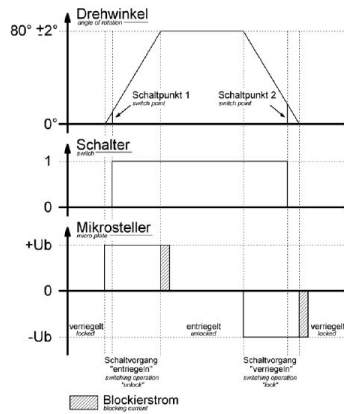

LED Beleuchtung

	null
	null
	null
	null
	null
	null

Anschlusstabelle - Klappdeckelsensor / LED Beleuchtung
Mabild