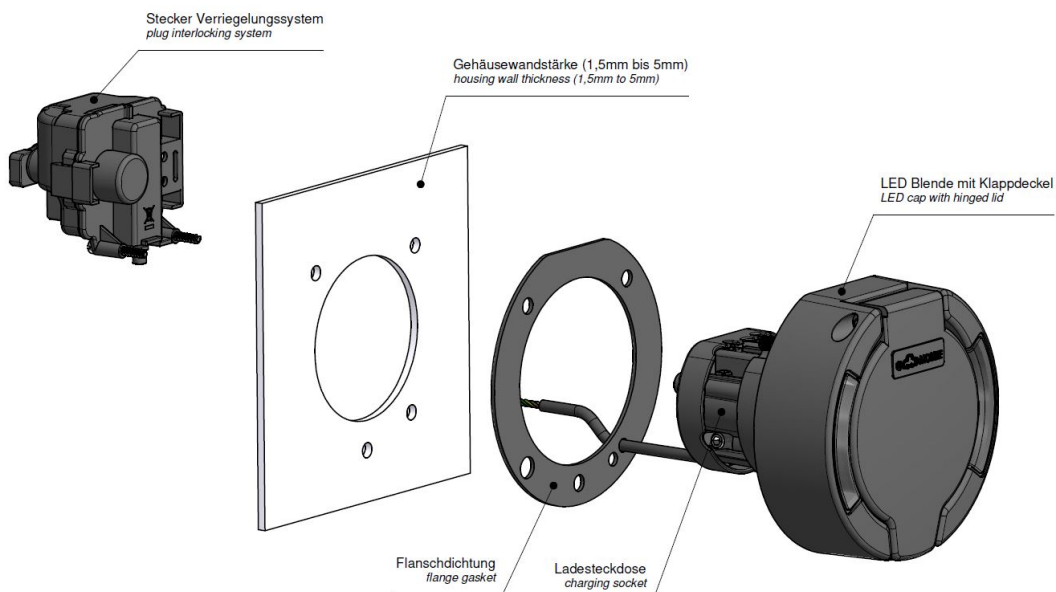

Explosionsansicht

Weitere Leitungslängen und individuelle Farbgestaltung auf Anfrage.

Weitergabe an Dritte nur mit Genehmigung der Fa. Bals Elektrotechnik GmbH & Co. KG – Alle Rechte vorbehalten.

Technische Änderungen und Druckfehler vorbehalten.

Nur gültig zum Zeitpunkt des Ausdrucks. Bei Wiederverwertung prüfen Sie die aktuelle Ausführung.