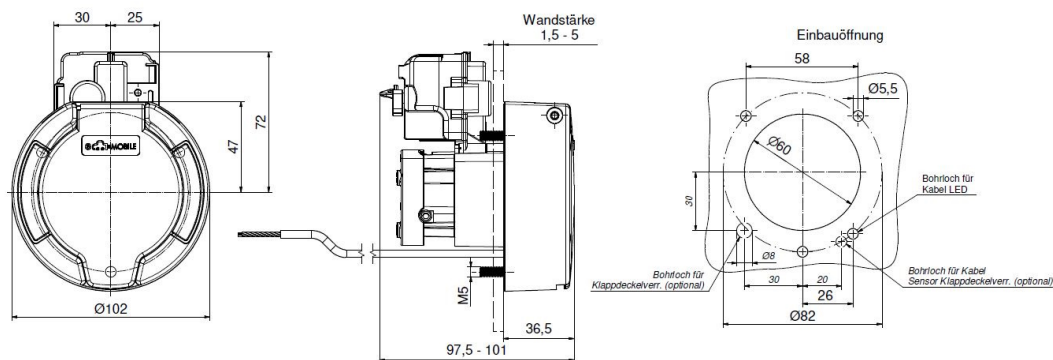

LED Beleuchtung

	null
	null
	null
	null
	null
	null

Anschlusstabelle - Klappdeckelsensor / LED Beleuchtung
Mabild

LED Beleuchtung Schaltplan LED lightning diagram

Kennzeichnung symbol	Farbe der Anschlussleitung wire color	Anschluss connection
+12V DC	braun brown	Spannungsquelle +12V DC voltage supply +12V DC
R (GND)	gelb yellow	RGB LED Steuerungsmodul RGB LED controller
G (GND)	grün green	RGB LED Steuerungsmodul RGB LED controller
B (GND)	weiß white	RGB LED Steuerungsmodul RGB LED controller