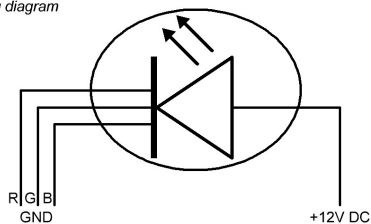

LED Beleuchtung Schaltplan LED lightning diagram

Kennzeichnung symbol	Farbe der Anschlussleitung wire color	Anschluss connection
+12V DC	braun brown	Spannungsquelle +12V DC voltage supply +12V DC
R (GND)	gelb yellow	RGB LED Steuerungsmodul RGB LED controller
G (GND)	grün green	RGB LED Steuerungsmodul RGB LED controller
B (GND)	weiß white	RGB LED Steuerungsmodul RGB LED controller