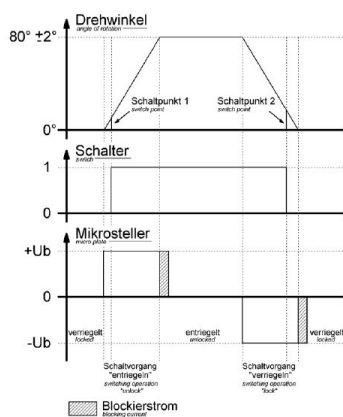

شدة التيار

فضة

خامة سطح التلامس

مع ملامس مزوي

تقنية التوصيل

خامة العلبة

علبة سوداء 9005

لون الأجهزة

...2.

...

Funktion function	PIN 1	PIN 3
Entriegeln unlocking	-	+
Verriegeln interlocking	+	-

...

Möglichkeit zur Unterbringung eines Temperatursensors an L1
possibility to accommodate a temperature sensor on L1

Einbauöffnung
installation opening

Anschluss connection	Leitungsart wire type	Querschnitt cross-section	Farbe color
L1	H07V2-K	2,5mm ²	braun / brown
L2	H07V2-K	2,5mm ²	schwarz / black
L3	H07V2-K	2,5mm ²	grau / gray
N	H07V2-K	2,5mm ²	blau / blue
PE	H07V2-K	2,5mm ²	grün-gelb / green-yellow
CP	H05V2-K	0,5mm ²	rot / red
PP	H05V2-K	0,5mm ²	weiß / white