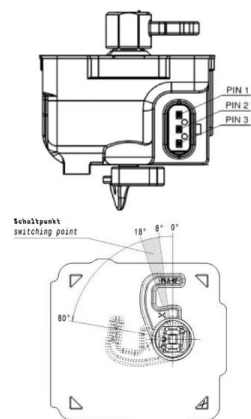

شدة التيار

فضة

خامة سطح التلامس

مع ملامس مزوي

تقنية التوصيل

خامة العلبة

علبة سوداء 9005

لون الأجهزة

...2.

...

Funktion function	PIN 1	PIN 3
Entriegeln unlocking	-	+
Verriegeln interlocking	+	-

...

Möglichkeit zur Unterbringung eines Temperatursensors an L1
possibility to accommodate a temperature sensor on L1

Einbauöffnung
installation opening

Anschluss connection	Leitungsart wire type	Querschnitt cross-section	Farbe color
L1	H07V2-K	2,5mm ²	braun / brown
L2	H07V2-K	2,5mm ²	schwarz / black
L3	H07V2-K	2,5mm ²	grau / gray
N	H07V2-K	2,5mm ²	blau / blue
PE	H07V2-K	2,5mm ²	grün-gelb / green-yellow
CP	H05V2-K	0,5mm ²	rot / red
PP	H05V2-K	0,5mm ²	weiß / white