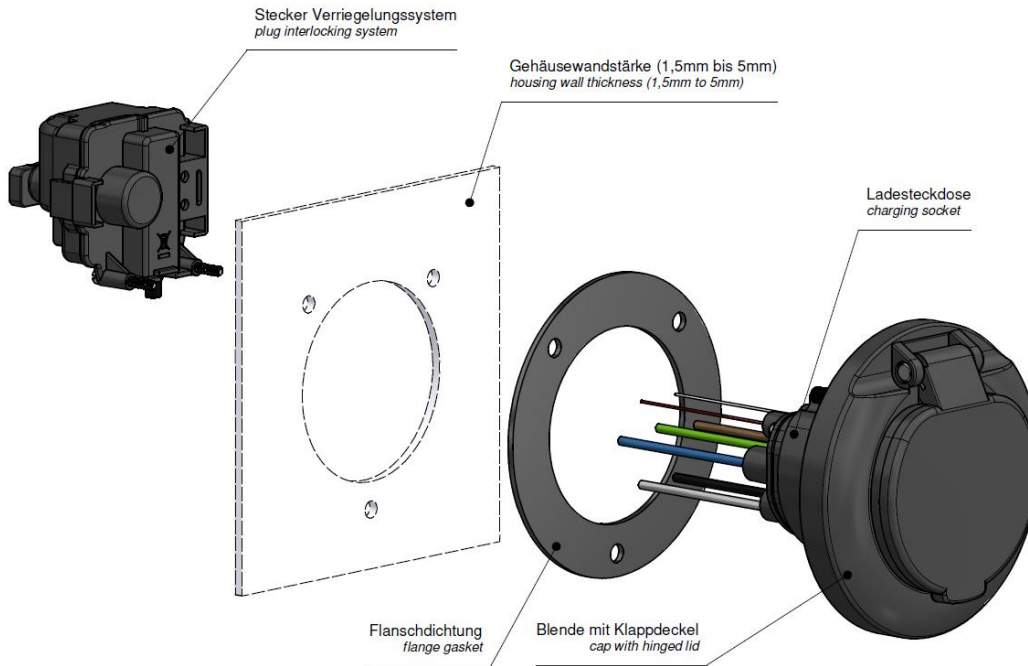

Anschluss connection	Leitungsart wire type	Querschnitt cross-section	Farbe color
L1	H07V2-K	2,5mm²	braun / brown
L2	H07V2-K	2,5mm²	schwarz / black
L3	H07V2-K	2,5mm²	grau / gray
N	H07V2-K	2,5mm²	blau / blue
PE	H07V2-K	2,5mm²	grün-gelb / green-yellow
CP	H05V2-K	0,5mm²	rot / red
PP	H05V2-K	0,5mm²	weiß / white

...

...