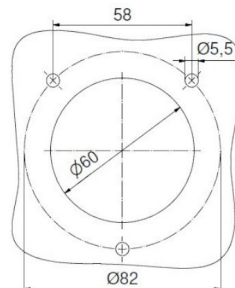

...2.

...

Funktion function	PIN 1	PIN 3
Entriegeln unlocking	-	+
Verriegeln interlocking	+	-

...

Möglichkeit zur Unterbringung eines Temperatursensors an L1
possibility to accommodate a temperature sensor on L1

Einbauöffnung
installation opening

Anschluss connection	Leitungsart wire type	Querschnitt cross-section	Farbe color
L1	H07V2-K	2,5mm ²	braun / brown
L2	H07V2-K	2,5mm ²	schwarz / black
L3	H07V2-K	2,5mm ²	grau / gray
N	H07V2-K	2,5mm ²	blau / blue
PE	H07V2-K	2,5mm ²	grün-gelb / green-yellow
CP	H05V2-K	0,5mm ²	rot / red
PP	H05V2-K	0,5mm ²	weiß / white