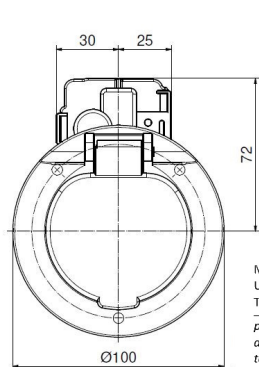

...2.

...

Funktion function	PIN 1	PIN 3
Entriegeln unlocking	-	+
Verriegeln interlocking	+	-

...

Möglichkeit zur Unterbringung eines Temperatursensors an L1
possibility to accommodate a temperature sensor on L1

Einbauöffnung
installation opening

Anschluss connection	Leitungsart wire type	Querschnitt cross-section	Farbe color
L1	H07V2-K	2,5mm ²	braun / brown
L2	H07V2-K	2,5mm ²	schwarz / black
L3	H07V2-K	2,5mm ²	grau / gray
N	H07V2-K	2,5mm ²	blau / blue
PE	H07V2-K	2,5mm ²	grün-gelb / green-yellow
CP	H05V2-K	0,5mm ²	rot / red
PP	H05V2-K	0,5mm ²	weiß / white