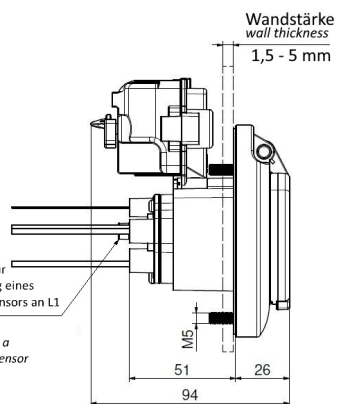

...2.

...

Funktion function	PIN 1	PIN 3
Entriegeln unlocking	-	+
Verriegeln interlocking	+	-

...

Möglichkeit zur Unterbringung eines Temperatursensors an L1
possibility to accommodate a temperature sensor on L1

Einbauöffnung
installation opening

Anschluss connection	Leitungsart wire type	Querschnitt cross-section	Farbe color
L1	H07V2-K	2,5mm ²	braun / brown
L2	H07V2-K	2,5mm ²	schwarz / black
L3	H07V2-K	2,5mm ²	grau / gray
N	H07V2-K	2,5mm ²	blau / blue
PE	H07V2-K	2,5mm ²	grün-gelb / green-yellow
CP	H05V2-K	0,5mm ²	rot / red
PP	H05V2-K	0,5mm ²	weiß / white