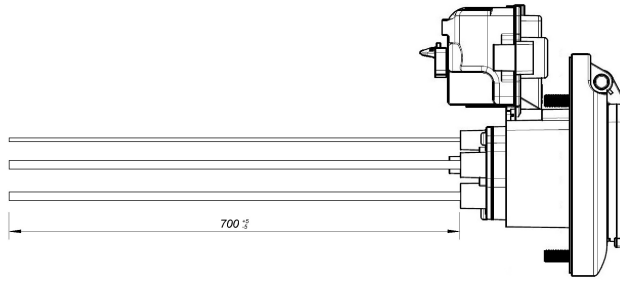

...2.

...

Funktion function	PIN 1	PIN 3
Entriegeln unlocking	-	+
Verriegeln interlocking	+	-

...

Möglichkeit zur Unterbringung eines Temperatursensors an L1
possibility to accommodate a temperature sensor on L1

Einbauöffnung
installation opening

Anschluss connection	Leitungsart wire type	Querschnitt cross-section	Farbe color
L1	H07V2-K	2,5mm ²	braun / brown
L2	H07V2-K	2,5mm ²	schwarz / black
L3	H07V2-K	2,5mm ²	grau / gray
N	H07V2-K	2,5mm ²	blau / blue
PE	H07V2-K	2,5mm ²	grün-gelb / green-yellow
CP	H05V2-K	0,5mm ²	rot / red
PP	H05V2-K	0,5mm ²	weiß / white