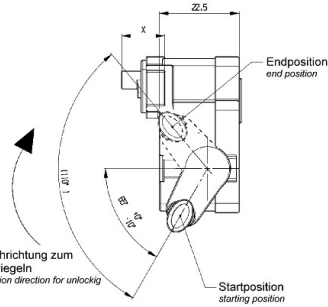

خامة سطح التلامس

مع ملامس مزوي

تقنية التوصيل

خامة العلبة

علبة سوداء 9005

لون الأجهزة

...

Ladesteckerverriegelung
plug interlock

Funktion function	PIN 1	PIN 4
Entriegeln unlocking	+	-
Verriegeln locking	-	+

X	Status status	Position in mm position in mm
X1	nicht verriegelt unlocked	12,15 : 0,5
X2	Schaltpunkt switching point	15,60 : 0,5
X3	verriegelt locked	17,00 : 0,5

Vierleiter-Variante
four wire - variant

Dreileiter-Variante
three wire - variant

...

Anschluss connection	Leitungsart wire type	Querschnitt cross-section	Farbe color
L1	H07V2-K	2,5mm ²	braun / brown
L2	H07V2-K	2,5mm ²	schwarz / black
L3	H07V2-K	2,5mm ²	grau / gray
N	H07V2-K	2,5mm ²	blau / blue
PE	H07V2-K	2,5mm ²	grün-gelb / green-yellow
CP	H05V2-K	0,5mm ²	rot / red
PP	H05V2-K	0,5mm ²	weiß / white
Aktuator PIN1	FLRY-A	0,5mm ²	braun / brown
Aktuator PIN2	FLRY-A	0,5mm ²	gelb / yellow
Aktuator PIN3	FLRY-A	0,5mm ²	grün / green
Aktuator PIN4	FLRY-A	0,5mm ²	rot / red