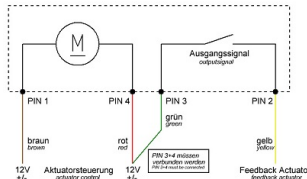

خامة سطح التلامس

مع ملامس مزوي

تقنية التوصيل

خامة العلبة

علبة سوداء 9005

لون الأجهزة

...

Ladesteckerverriegelung
plug interlock

Funktion function	PIN 1	PIN 4
Entriegeln unlocking	+	-
Verriegeln locking	-	+

X	Status status	Position in mm position in mm
X1	nicht verriegelt unlocked	12,15 : 0,5
X2	Schaltpunkt switching point	15,60 : 0,5
X3	verriegelt locked	17,00 : 0,5

Vierleiter-Variante
four wire - variant

Dreileiter-Variante
three wire - variant

...

Anschluss connection	Leitungsart wire type	Querschnitt cross-section	Farbe color
L1	H07V2-K	2,5mm ²	braun / brown
L2	H07V2-K	2,5mm ²	schwarz / black
L3	H07V2-K	2,5mm ²	grau / gray
N	H07V2-K	2,5mm ²	blau / blue
PE	H07V2-K	2,5mm ²	grün-gelb / green-yellow
CP	H05V2-K	0,5mm ²	rot / red
PP	H05V2-K	0,5mm ²	weiß / white
Aktuator PIN1	FLRY-A	0,5mm ²	braun / brown
Aktuator PIN2	FLRY-A	0,5mm ²	gelb / yellow
Aktuator PIN3	FLRY-A	0,5mm ²	grün / green
Aktuator PIN4	FLRY-A	0,5mm ²	rot / red