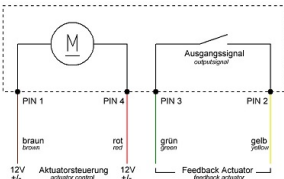

خامة سطح التلامس

مع ملامس مزوي

تقنية التوصيل

خامة العلبة

علبة سوداء 9005

لون الأجهزة

...

Ladesteckerverriegelung
plug interlock

Funktion function	PIN 1	PIN 4
Entriegeln unlocking	+	-
Verriegeln locking	-	+

X	Status status	Position in mm position in mm
X1	nicht verriegelt unlocked	12,15 : 0,5
X2	Schaltpunkt switching point	15,60 : 0,5
X3	verriegelt locked	17,00 : 0,5

Vierleiter-Variante
four wire - variant

Dreileiter-Variante
three wire - variant

...

Anschluss connection	Leitungsart wire type	Querschnitt cross-section	Farbe color
L1	H07V2-K	2,5mm ²	braun / brown
L2	H07V2-K	2,5mm ²	schwarz / black
L3	H07V2-K	2,5mm ²	grau / gray
N	H07V2-K	2,5mm ²	blau / blue
PE	H07V2-K	2,5mm ²	grün-gelb / green-yellow
CP	H05V2-K	0,5mm ²	rot / red
PP	H05V2-K	0,5mm ²	weiß / white
Aktuator PIN1	FLRY-A	0,5mm ²	braun / brown
Aktuator PIN2	FLRY-A	0,5mm ²	gelb / yellow
Aktuator PIN3	FLRY-A	0,5mm ²	grün / green
Aktuator PIN4	FLRY-A	0,5mm ²	rot / red