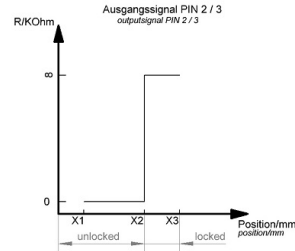

خامة سطح التلامس

مع ملامس مزوي

تقنية التوصيل

خامة العلبة

علبة سوداء 9005

لون الأجهزة

...

Ladesteckerverriegelung
plug interlock

Funktion function	PIN 1	PIN 4
Entriegeln unlocking	+	-
Verriegeln locking	-	+

X	Status status	Position in mm position in mm
X1	nicht verriegelt unlocked	12,15 : 0,5
X2	Schaltpunkt switching point	15,60 : 0,5
X3	verriegelt locked	17,00 : 0,5

Vierleiter-Variante
four wire - variant

Dreileiter-Variante
three wire - variant

...

Anschluss connection	Leitungsart wire type	Querschnitt cross-section	Farbe color
L1	H07V2-K	2,5mm ²	braun / brown
L2	H07V2-K	2,5mm ²	schwarz / black
L3	H07V2-K	2,5mm ²	grau / gray
N	H07V2-K	2,5mm ²	blau / blue
PE	H07V2-K	2,5mm ²	grün-gelb / green-yellow
CP	H05V2-K	0,5mm ²	rot / red
PP	H05V2-K	0,5mm ²	weiß / white
Aktuator PIN1	FLRY-A	0,5mm ²	braun / brown
Aktuator PIN2	FLRY-A	0,5mm ²	gelb / yellow
Aktuator PIN3	FLRY-A	0,5mm ²	grün / green
Aktuator PIN4	FLRY-A	0,5mm ²	rot / red