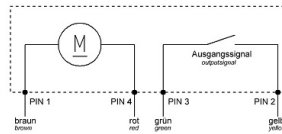

خامة سطح التلامس

مع ملامس مزوي

تقنية التوصيل

خامة العلبة

علبة سوداء 9005

لون الأجهزة

...

Ladesteckerverriegelung
plug interlock

Funktion function	PIN 1	PIN 4
Entriegeln unlocking	+	-
Verriegeln locking	-	+

X	Status status	Position in mm position in mm
X1	nicht verriegelt unlocked	12,15 : 0,5
X2	Schaltpunkt switching point	15,60 : 0,5
X3	verriegelt locked	17,00 : 0,5

Vierleiter-Variante
four wire - variant

Dreileiter-Variante
three wire - variant

...

Anschluss connection	Leitungsart wire type	Querschnitt cross-section	Farbe color
L1	H07V2-K	2,5mm ²	braun / brown
L2	H07V2-K	2,5mm ²	schwarz / black
L3	H07V2-K	2,5mm ²	grau / gray
N	H07V2-K	2,5mm ²	blau / blue
PE	H07V2-K	2,5mm ²	grün-gelb / green-yellow
CP	H05V2-K	0,5mm ²	rot / red
PP	H05V2-K	0,5mm ²	weiß / white
Aktuator PIN1	FLRY-A	0,5mm ²	braun / brown
Aktuator PIN2	FLRY-A	0,5mm ²	gelb / yellow
Aktuator PIN3	FLRY-A	0,5mm ²	grün / green
Aktuator PIN4	FLRY-A	0,5mm ²	rot / red