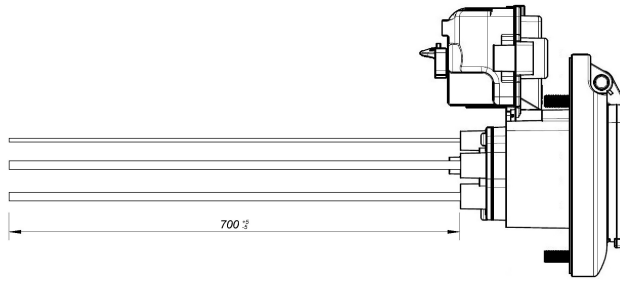

Anschluss connection	Leitungsart wire type	Querschnitt cross-section	Farbe color
L1	H07V2-K	6,0mm²	braun / brown
L2	H07V2-K	6,0mm²	schwarz / black
L3	H07V2-K	6,0mm²	grau / gray
N	H07V2-K	6,0mm²	blau / blue
PE	H07V2-K	6,0mm²	grün-gelb / green-yellow
CP	H05V2-K	0,5mm²	rot / red
PP	H05V2-K	0,5mm²	weiß / white