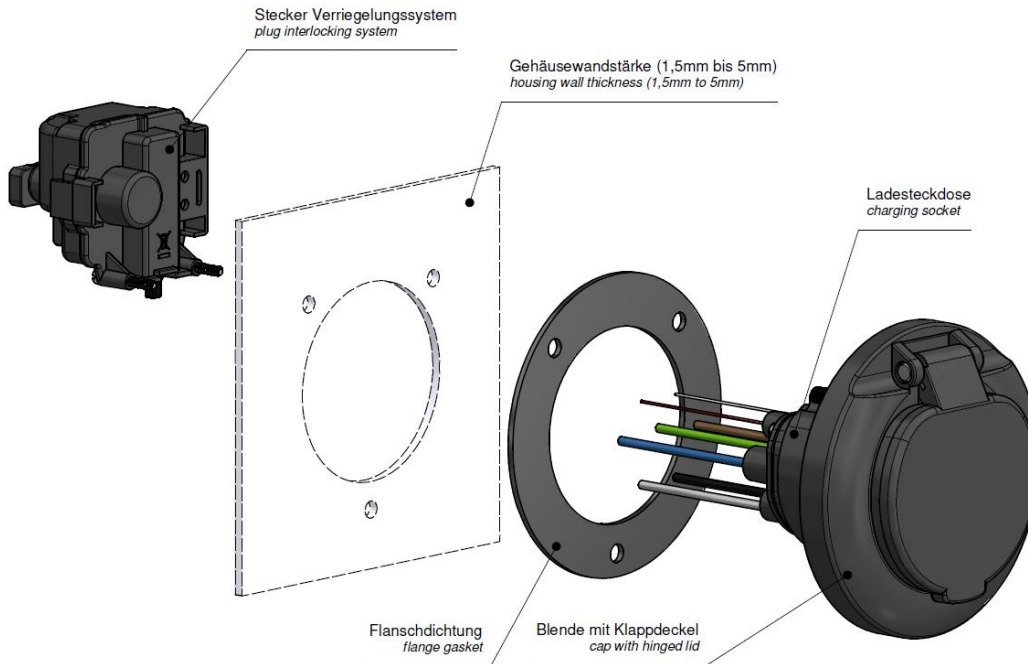

Explosionsansicht

Weitere Leitungslängen und individuelle Farbgestaltung auf Anfrage.

Weitergabe an Dritte nur mit Genehmigung der Fa. Bals Elektrotechnik GmbH & Co. KG – Alle Rechte vorbehalten.

Technische Änderungen und Druckfehler vorbehalten.

Nur gültig zum Zeitpunkt des Ausdrucks. Bei Wiederverwertung prüfen Sie die aktuelle Ausführung.