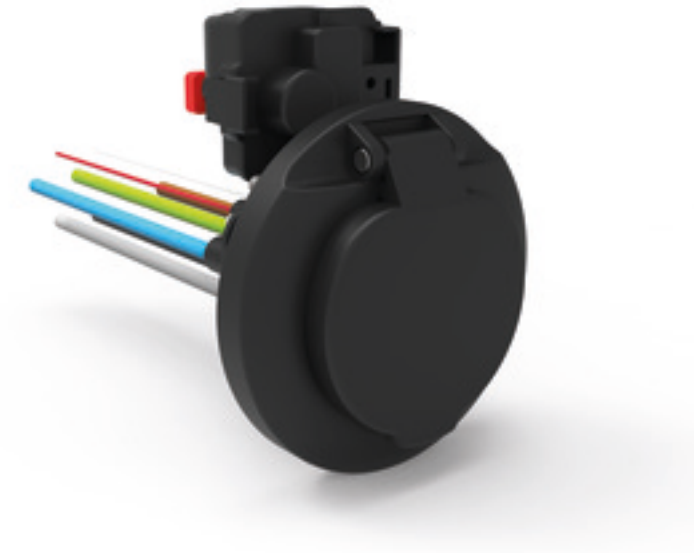

Зарядная розетка null

Ladesteckdose

Bestell-Nr.: E-83191-32A0700A

Предписания, стандарт null, null, null

null

Расположение фаз null

Сила тока 20 A

null

null

null

null

null

Материал контактной поверхности Серебро

Соединение с обжимным контактом

Материал корпуса null

Цвет прибора Корпус черный RAL 9005