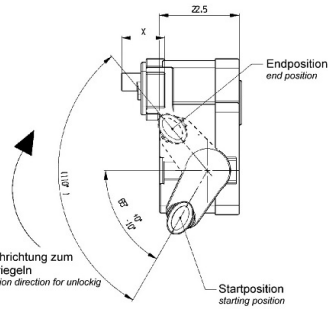

خامة سطح التلامس

مع ملامس مزوي

تقنية التوصيل

خامة العلبة

علبة سوداء 9005

لون الأجهزة

...

Ladesteckerverriegelung
plug interlock

Funktion function	PIN 1	PIN 4
Entriegeln unlocking	+	-
Verriegeln locking	-	+

X	Status status	Position in mm position in mm
X1	nicht verriegelt unlocked	12,15 :0,5
X2	Schaltpunkt switching point	15,60 :0,5
X3	verriegelt locked	17,00 :0,5

Vierleiter-Variante
four wire - variant

Dreileiter-Variante
three wire - variant

...

Anschluss connection	Leitungsart wire type	Querschnitt cross-section	Farbe color
L1	H07V2-K	6,0mm ²	braun / brown
L2	H07V2-K	6,0mm ²	schwarz / black
L3	H07V2-K	6,0mm ²	grau / gray
N	H07V2-K	6,0mm ²	blau / blue
PE	H07V2-K	6,0mm ²	grün-gelb / green-yellow
CP	H05V2-K	0,5mm ²	rot / red
PP	H05V2-K	0,5mm ²	weiß / white
Aktuator PIN1	FLRY-A	0,5mm ²	braun / brown
Aktuator PIN2	FLRY-A	0,5mm ²	gelb / yellow
Aktuator PIN3	FLRY-A	0,5mm ²	grün / green
Aktuator PIN4	FLRY-A	0,5mm ²	rot / red