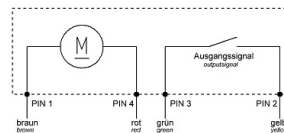

خامة سطح التلامس

مع ملامس مزوي

تقنية التوصيل

خامة العلبة

علبة سوداء 9005

لون الأجهزة

...

Ladesteckerverriegelung
plug interlock

Funktion function	PIN 1	PIN 4
Entriegeln unlocking	+	-
Verriegeln locking	-	+

X	Status status	Position in mm position in mm
X1	nicht verriegelt unlocked	12,15 :0,5
X2	Schaltpunkt switching point	15,60 :0,5
X3	verriegelt locked	17,00 :0,5

Vierleiter-Variante
four wire - variant

Dreileiter-Variante
three wire - variant

...

Anschluss connection	Leitungsart wire type	Querschnitt cross-section	Farbe color
L1	H07V2-K	6,0mm ²	braun / brown
L2	H07V2-K	6,0mm ²	schwarz / black
L3	H07V2-K	6,0mm ²	grau / gray
N	H07V2-K	6,0mm ²	blau / blue
PE	H07V2-K	6,0mm ²	grün-gelb / green-yellow
CP	H05V2-K	0,5mm ²	rot / red
PP	H05V2-K	0,5mm ²	weiß / white
Aktuator PIN1	FLRY-A	0,5mm ²	braun / brown
Aktuator PIN2	FLRY-A	0,5mm ²	gelb / yellow
Aktuator PIN3	FLRY-A	0,5mm ²	grün / green
Aktuator PIN4	FLRY-A	0,5mm ²	rot / red