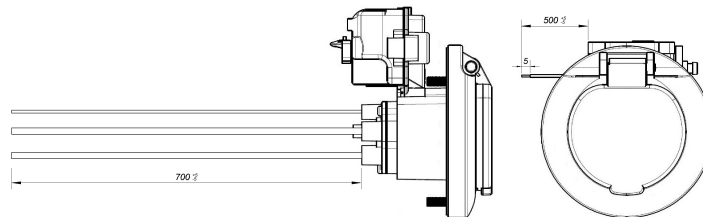

Funktion function	PIN 1	PIN 4
Entriegeln unlocking	+	-
Verriegeln locking	-	+

X	Status status	Position in mm position in mm
X1	nicht verriegelt unlocked	12,15 :0,5
X2	Schaltpunkt switching point	15,60 :0,5
X3	verriegelt locked	17,00 :0,5

Vierleiter-Variante
four wire - variant

Dreileiter-Variante
three wire - variant

...

Anschluss connection	Leitungsart wire type	Querschnitt cross-section	Farbe color
L1	H07V2-K	6,0mm ²	braun / brown
L2	H07V2-K	6,0mm ²	schwarz / black
L3	H07V2-K	6,0mm ²	grau / gray
N	H07V2-K	6,0mm ²	blau / blue
PE	H07V2-K	6,0mm ²	grün-gelb / green-yellow
CP	H05V2-K	0,5mm ²	rot / red
PP	H05V2-K	0,5mm ²	weiß / white
Aktuator PIN1	FLRY-A	0,5mm ²	braun / brown
Aktuator PIN2	FLRY-A	0,5mm ²	gelb / yellow
Aktuator PIN3	FLRY-A	0,5mm ²	grün / green
Aktuator PIN4	FLRY-A	0,5mm ²	rot / red