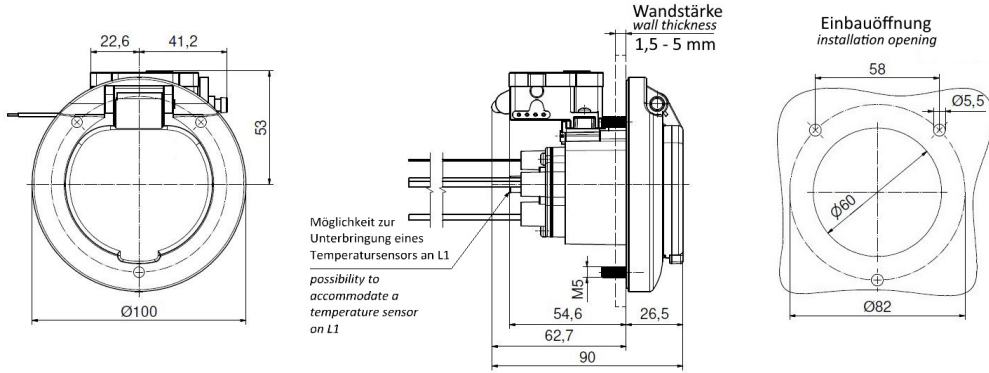

Funktion function	PIN 1	PIN 4
Entriegeln unlocking	+	-
Verriegeln locking	-	+

X	Status status	Position in mm position in mm
X1	nicht verriegelt unlocked	12,15 :0,5
X2	Schaltpunkt switching point	15,60 :0,5
X3	verriegelt locked	17,00 :0,5

Vierleiter-Variante
four wire - variant

Dreileiter-Variante
three wire - variant

...

Anschluss connection	Leitungsart wire type	Querschnitt cross-section	Farbe color
L1	H07V2-K	6,0mm ²	braun / brown
L2	H07V2-K	6,0mm ²	schwarz / black
L3	H07V2-K	6,0mm ²	grau / gray
N	H07V2-K	6,0mm ²	blau / blue
PE	H07V2-K	6,0mm ²	grün-gelb / green-yellow
CP	H05V2-K	0,5mm ²	rot / red
PP	H05V2-K	0,5mm ²	weiß / white
Aktuator PIN1	FLRY-A	0,5mm ²	braun / brown
Aktuator PIN2	FLRY-A	0,5mm ²	gelb / yellow
Aktuator PIN3	FLRY-A	0,5mm ²	grün / green
Aktuator PIN4	FLRY-A	0,5mm ²	rot / red