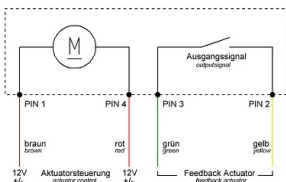

خامة سطح التلامس

مع ملامس مزوي

تقنية التوصيل

خامة العلبة

علبة سوداء 9005

لون الأجهزة

...

Ladesteckerverriegelung
plug interlock

Funktion function	PIN 1	PIN 4
Entriegeln unlocking	+	-
Verriegeln locking	-	+

X	Status status	Position in mm position in mm
X1	nicht verriegelt unlocked	12,15 :0,5
X2	Schaltpunkt switching point	15,60 :0,5
X3	verriegelt locked	17,00 :0,5

Vierleiter-Variante
four wire - variant

Dreileiter-Variante
three wire - variant

...

Anschluss connection	Leitungsart wire type	Querschnitt cross-section	Farbe color
L1	H07V2-K	6,0mm ²	braun / brown
L2	H07V2-K	6,0mm ²	schwarz / black
L3	H07V2-K	6,0mm ²	grau / gray
N	H07V2-K	6,0mm ²	blau / blue
PE	H07V2-K	6,0mm ²	grün-gelb / green-yellow
CP	H05V2-K	0,5mm ²	rot / red
PP	H05V2-K	0,5mm ²	weiß / white
Aktuator PIN1	FLRY-A	0,5mm ²	braun / brown
Aktuator PIN2	FLRY-A	0,5mm ²	gelb / yellow
Aktuator PIN3	FLRY-A	0,5mm ²	grün / green
Aktuator PIN4	FLRY-A	0,5mm ²	rot / red