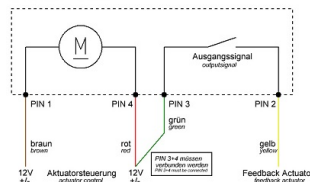

خامة سطح التلامس

مع ملامس مزوي

تقنية التوصيل

خامة العلبة

علبة سوداء 9005

لون الأجهزة

...

Ladesteckerverriegelung
plug interlock

Funktion function	PIN 1	PIN 4
Entriegeln unlocking	+	-
Verriegeln locking	-	+

X	Status status	Position in mm position in mm
X1	nicht verriegelt unlocked	12,15 :0,5
X2	Schaltpunkt switching point	15,60 :0,5
X3	verriegelt locked	17,00 :0,5

Vierleiter-Variante
four wire - variant

Dreileiter-Variante
three wire - variant

...

Anschluss connection	Leitungsart wire type	Querschnitt cross-section	Farbe color
L1	H07V2-K	6,0mm ²	braun / brown
L2	H07V2-K	6,0mm ²	schwarz / black
L3	H07V2-K	6,0mm ²	grau / gray
N	H07V2-K	6,0mm ²	blau / blue
PE	H07V2-K	6,0mm ²	grün-gelb / green-yellow
CP	H05V2-K	0,5mm ²	rot / red
PP	H05V2-K	0,5mm ²	weiß / white
Aktuator PIN1	FLRY-A	0,5mm ²	braun / brown
Aktuator PIN2	FLRY-A	0,5mm ²	gelb / yellow
Aktuator PIN3	FLRY-A	0,5mm ²	grün / green
Aktuator PIN4	FLRY-A	0,5mm ²	rot / red