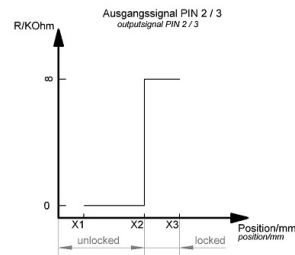

خامة سطح التلامس

مع ملامس مزوي

تقنية التوصيل

خامة العلبة

علبة سوداء 9005

لون الأجهزة

...

Ladesteckerverriegelung
plug interlock

Funktion function	PIN 1	PIN 4
Entriegeln unlocking	+	-
Verriegeln locking	-	+

X	Status status	Position in mm position in mm
X1	nicht verriegelt unlocked	12,15 :0,5
X2	Schaltpunkt switching point	15,60 :0,5
X3	verriegelt locked	17,00 :0,5

Vierleiter-Variante
four wire - variant

Dreileiter-Variante
three wire - variant

...

Anschluss connection	Leitungsart wire type	Querschnitt cross-section	Farbe color
L1	H07V2-K	6,0mm ²	braun / brown
L2	H07V2-K	6,0mm ²	schwarz / black
L3	H07V2-K	6,0mm ²	grau / gray
N	H07V2-K	6,0mm ²	blau / blue
PE	H07V2-K	6,0mm ²	grün-gelb / green-yellow
CP	H05V2-K	0,5mm ²	rot / red
PP	H05V2-K	0,5mm ²	weiß / white
Aktuator PIN1	FLRY-A	0,5mm ²	braun / brown
Aktuator PIN2	FLRY-A	0,5mm ²	gelb / yellow
Aktuator PIN3	FLRY-A	0,5mm ²	grün / green
Aktuator PIN4	FLRY-A	0,5mm ²	rot / red