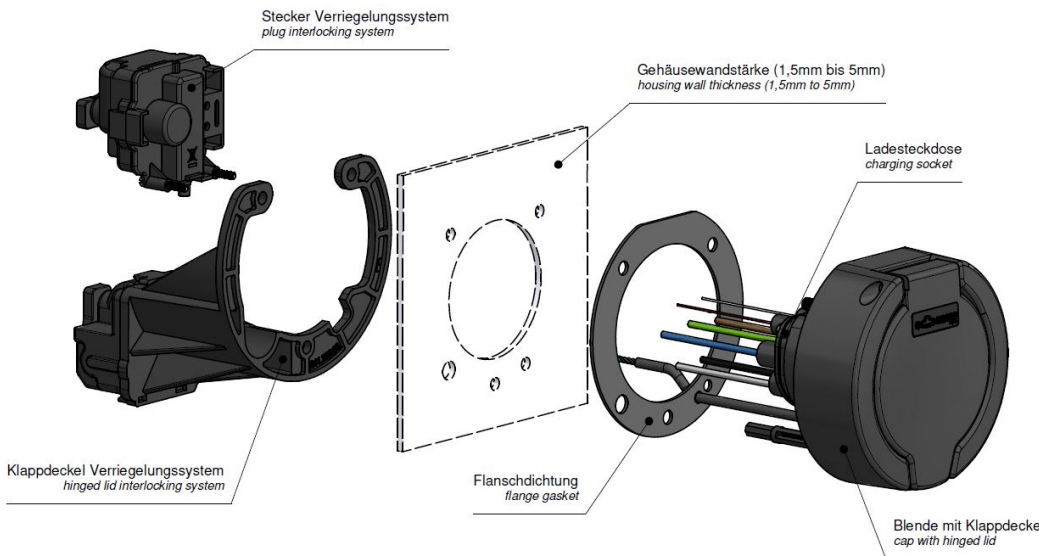

...2.

...

Ladesteckerverriegelung
plug interlock

Funktion function	PIN 1	PIN 3
Entriegeln unlocking	-	+
Verriegeln interlocking	+	-

Klappdeckelverriegelung
hinged lid interlock

Funktion function	PIN 1	PIN 3
Entriegeln unlocking	+	-
Verriegeln interlocking	-	+

...4.

Klappdeckelsensor Schaltplan
hinged lid sensor diagram

Anschluss connection	Leitungsart wire type	Querschnitt cross-section	Farbe color
L1	H07V2-K	6.0mm ²	braun / brown
L2	H07V2-K	6.0mm ²	schwarz / black
L3	H07V2-K	6.0mm ²	grau / gray
N	H07V2-K	6.0mm ²	blau / blue
PE	H07V2-K	6.0mm ²	grün-gelb / green-yellow
CP	H05V2-K	0.5mm ²	rot / red
PP	H05V2-K	0.5mm ²	weiß / white
Sensor	LIYY	AWG 28	braun / brown
Sensor	LIYY	AWG 28	schwarz / black