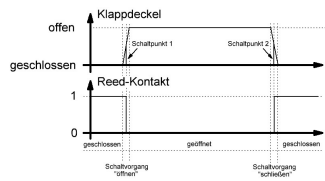

...2.

...

Ladesteckerverriegelung
plug interlock

Funktion function	PIN 1	PIN 3
Entriegeln unlocking	-	+
Verriegeln interlocking	+	-

Klappdeckelverriegelung
hinged lid interlock

Funktion function	PIN 1	PIN 3
Entriegeln unlocking	+	-
Verriegeln interlocking	-	+

...4.

Klappdeckelsensor Schaltplan
hinged lid sensor diagram

Anschluss connection	Leitungsart wire type	Querschnitt cross-section	Farbe color
L1	H07V2-K	6.0mm ²	braun / brown
L2	H07V2-K	6.0mm ²	schwarz / black
L3	H07V2-K	6.0mm ²	grau / gray
N	H07V2-K	6.0mm ²	blau / blue
PE	H07V2-K	6.0mm ²	grün-gelb / green-yellow
CP	H05V2-K	0.5mm ²	rot / red
PP	H05V2-K	0.5mm ²	weiß / white
Sensor	LIYY	AWG 28	braun / brown
Sensor	LIYY	AWG 28	schwarz / black