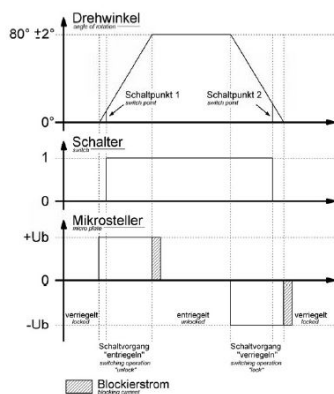

شدة التيار

فضة

خامة سطح التلامس

مع ملامس مزوي

تقنية التوصيل

خامة العلبة

علبة سوداء 9005

لون الأجهزة

...2.

...

Ladesteckerverriegelung
plug interlock

Funktion function	PIN 1	PIN 3
Entriegeln unlocking	-	+
Verriegeln interlocking	+	-

Klappdeckelverriegelung
hinged lid interlock

Funktion function	PIN 1	PIN 3
Entriegeln unlocking	+	-
Verriegeln interlocking	-	+

...4.

Klappdeckelsensor Schaltplan
hinged lid sensor diagram

Anschluss connection	Leitungsart wire type	Querschnitt cross-section	Farbe color
L1	H07V2-K	6.0mm ²	braun / brown
L2	H07V2-K	6.0mm ²	schwarz / black
L3	H07V2-K	6.0mm ²	grau / gray
N	H07V2-K	6.0mm ²	blau / blue
PE	H07V2-K	6.0mm ²	grün-gelb / green-yellow
CP	H05V2-K	0.5mm ²	rot / red
PP	H05V2-K	0.5mm ²	weiß / white
Sensor	LIYY	AWG 28	braun / brown
Sensor	LIYY	AWG 28	schwarz / black