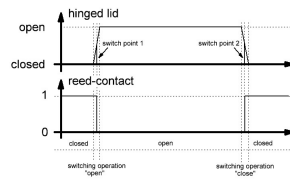

...2.

...

Ladesteckerverriegelung
plug interlock

Funktion function	PIN 1	PIN 3
Entriegeln unlocking	-	+
Verriegeln interlocking	+	-

Klappdeckelverriegelung
hinged lid interlock

Funktion function	PIN 1	PIN 3
Entriegeln unlocking	+	-
Verriegeln interlocking	-	+

...4.

Klappdeckelsensor Schaltplan
hinged lid sensor diagram

Anschluss connection	Leitungsart wire type	Querschnitt cross-section	Farbe color
L1	H07V2-K	6.0mm ²	braun / brown
L2	H07V2-K	6.0mm ²	schwarz / black
L3	H07V2-K	6.0mm ²	grau / gray
N	H07V2-K	6.0mm ²	blau / blue
PE	H07V2-K	6.0mm ²	grün-gelb / green-yellow
CP	H05V2-K	0.5mm ²	rot / red
PP	H05V2-K	0.5mm ²	weiß / white
Sensor	LIYY	AWG 28	braun / brown
Sensor	LIYY	AWG 28	schwarz / black