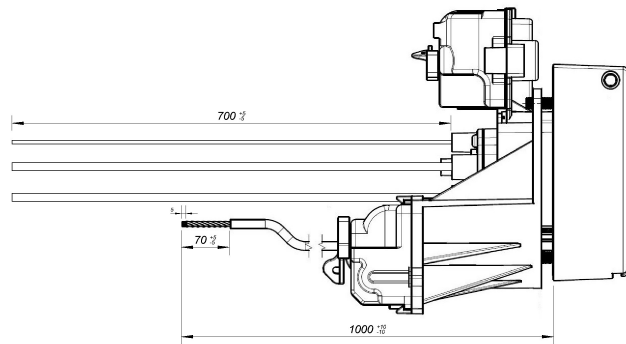

...2.

...

Ladesteckerverriegelung
plug interlock

Funktion function	PIN 1	PIN 3
Entriegeln unlocking	-	+
Verriegeln interlocking	+	-

Klappdeckelverriegelung
hinged lid interlock

Funktion function	PIN 1	PIN 3
Entriegeln unlocking	+	-
Verriegeln interlocking	-	+

...4.

Klappdeckelsensor Schaltplan
hinged lid sensor diagram

Anschluss connection	Leitungsart wire type	Querschnitt cross-section	Farbe color
L1	H07V2-K	6.0mm ²	braun / brown
L2	H07V2-K	6.0mm ²	schwarz / black
L3	H07V2-K	6.0mm ²	grau / gray
N	H07V2-K	6.0mm ²	blau / blue
PE	H07V2-K	6.0mm ²	grün-gelb / green-yellow
CP	H05V2-K	0.5mm ²	rot / red
PP	H05V2-K	0.5mm ²	weiß / white
Sensor	LIYY	AWG 28	braun / brown
Sensor	LIYY	AWG 28	schwarz / black