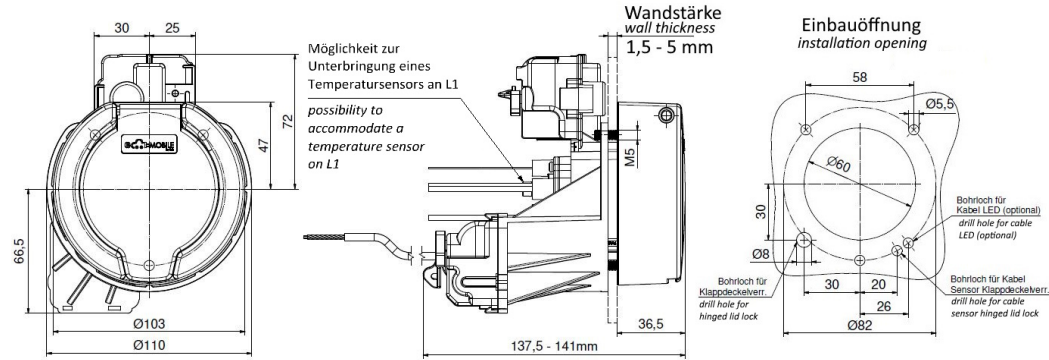

...2.

...

Ladesteckerverriegelung
plug interlock

Funktion function	PIN 1	PIN 3
Entriegeln unlocking	-	+
Verriegeln interlocking	+	-

Klappdeckelverriegelung
hinged lid interlock

Funktion function	PIN 1	PIN 3
Entriegeln unlocking	+	-
Verriegeln interlocking	-	+

...4.

Klappdeckelsensor Schaltplan
hinged lid sensor diagram

Anschluss connection	Leitungsart wire type	Querschnitt cross-section	Farbe color
L1	H07V2-K	6.0mm ²	braun / brown
L2	H07V2-K	6.0mm ²	schwarz / black
L3	H07V2-K	6.0mm ²	grau / gray
N	H07V2-K	6.0mm ²	blau / blue
PE	H07V2-K	6.0mm ²	grün-gelb / green-yellow
CP	H05V2-K	0.5mm ²	rot / red
PP	H05V2-K	0.5mm ²	weiß / white
Sensor	LIYY	AWG 28	braun / brown
Sensor	LIYY	AWG 28	schwarz / black