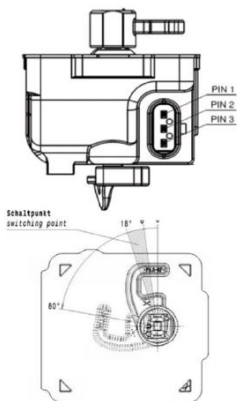

...2.

...

Ladesteckerverriegelung
plug interlock

Funktion function	PIN 1	PIN 3
Entriegeln unlocking	-	+
Verriegeln interlocking	+	-

Klappdeckelverriegelung
hinged lid interlock

Funktion function	PIN 1	PIN 3
Entriegeln unlocking	+	-
Verriegeln interlocking	-	+

...4.

Klappdeckelsensor Schaltplan
hinged lid sensor diagram

Anschluss connection	Leitungsart wire type	Querschnitt cross-section	Farbe color
L1	H07V2-K	6.0mm ²	braun / brown
L2	H07V2-K	6.0mm ²	schwarz / black
L3	H07V2-K	6.0mm ²	grau / gray
N	H07V2-K	6.0mm ²	blau / blue
PE	H07V2-K	6.0mm ²	grün-gelb / green-yellow
CP	H05V2-K	0.5mm ²	rot / red
PP	H05V2-K	0.5mm ²	weiß / white
Sensor	LIYY	AWG 28	braun / brown
Sensor	LIYY	AWG 28	schwarz / black