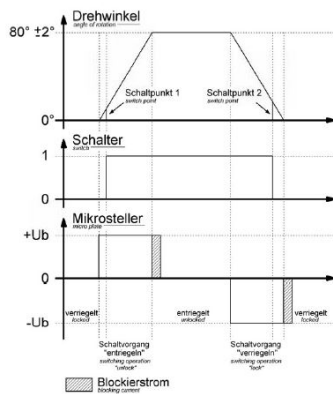

شدة التيار

فضة

خامة سطح التلامس

مع ملامس مزوي

تقنية التوصيل

خامة العلبة

علبة سوداء 9005

لون الأجهزة

...2.

...

Ladesteckerverriegelung
plug interlock

Funktion function	PIN 1	PIN 3
Entriegeln unlocking	-	+
Verriegeln interlocking	+	-

Klappdeckelverriegelung
hinged lid interlock

Funktion function	PIN 1	PIN 3
Entriegeln unlocking	+	-
Verriegeln interlocking	-	+

...3.

Klappdeckelsensor Schaltplan
hinged lid sensor diagram

LED Beleuchtung Schaltplan
LED lightning diagram

Kennzeichnung symbol	Farbe der Anschlussleitung wire color	Anschluss connection
+12V DC	braun brown	Spannungsquelle +12V DC voltage supply +12V DC
R (GND)	gelb yellow	RGB LED Steuerungsmodul RGB LED controller
G (GND)	grün green	RGB LED Steuerungsmodul RGB LED controller
B (GND)	weiß white	RGB LED Steuerungsmodul RGB LED controller