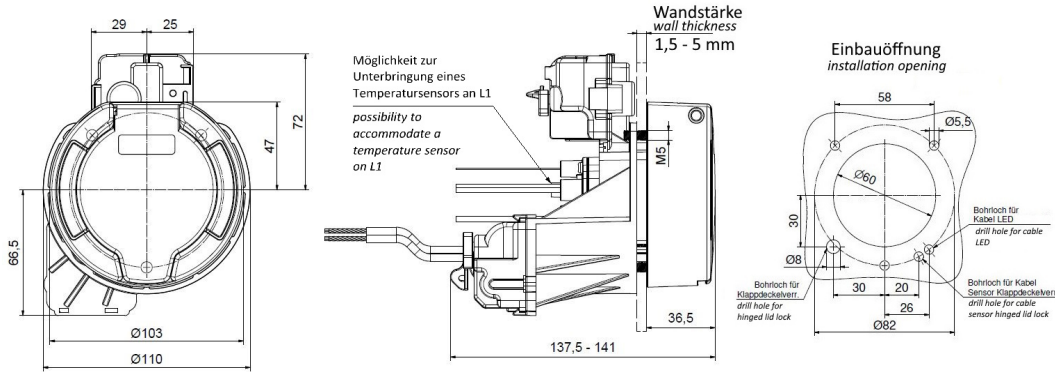

...3.

Klappdeckelsensor Schaltplan
hinged lid sensor diagram

LED Beleuchtung Schaltplan
LED lightning diagram

Kennzeichnung symbol	Farbe der Anschlussleitung wire color	Anschluss connection
+12V DC	braun brown	Spannungsquelle +12V DC voltage supply +12V DC
R (GND)	gelb yellow	RGB LED Steuerungsmodul RGB LED controller
G (GND)	grün green	RGB LED Steuerungsmodul RGB LED controller
B (GND)	weiß white	RGB LED Steuerungsmodul RGB LED controller

...

...

Anschluss connection	Leitungsart wire type	Querschnitt cross-section	Farbe color
L1	H07V2-K	6,0mm ²	braun / brown
L2	H07V2-K	6,0mm ²	schwarz / black
L3	H07V2-K	6,0mm ²	grau / gray
N	H07V2-K	6,0mm ²	blau / blue
PE	H07V2-K	6,0mm ²	grün-gelb / green-yellow
CP	H05V2-K	0,5mm ²	rot / red
PP	H05V2-K	0,5mm ²	weiß / white
Sensor	LIYY	AWG 28	braun / brown
Sensor	LIYY	AWG 28	schwarz / black
LED +12VDC	LIYCY	0,14mm ²	braun / brown
LED R - GND	LIYCY	0,14mm ²	gelb / yellow
LED G - GND	LIYCY	0,14mm ²	grün / green
LED B - GND	LIYCY	0,14mm ²	weiß / white