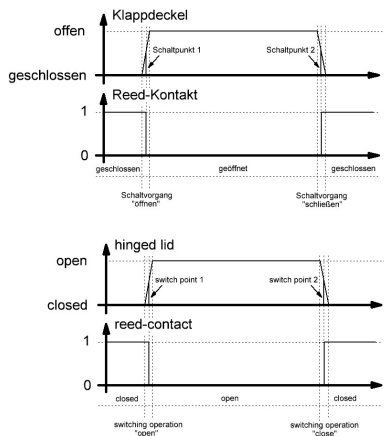

شدة التيار

فضة

خامة سطح التلامس

مع ملامس مزوي

تقنية التوصيل

خامة العلبة

علبة سوداء 9005

لون الأجهزة

...2.

...

Ladesteckerverriegelung
plug interlock

Funktion function	PIN 1	PIN 3
Entriegeln unlocking	-	+
Verriegeln interlocking	+	-

Klappdeckelverriegelung
hinged lid interlock

Funktion function	PIN 1	PIN 3
Entriegeln unlocking	+	-
Verriegeln interlocking	-	+

...3.

Klappdeckelsensor Schaltplan
hinged lid sensor diagram

LED Beleuchtung Schaltplan
LED lightning diagram

Kennzeichnung symbol	Farbe der Anschlussleitung wire color	Anschluss connection
+12V DC	braun brown	Spannungsquelle +12V DC voltage supply +12V DC
R (GND)	gelb yellow	RGB LED Steuerungsmodul RGB LED controller
G (GND)	grün green	RGB LED Steuerungsmodul RGB LED controller
B (GND)	weiß white	RGB LED Steuerungsmodul RGB LED controller

...

...

Anschluss connection	Leitungsart wire type	Querschnitt cross-section	Farbe color
L1	H07V2-K	6,0mm ²	braun / brown
L2	H07V2-K	6,0mm ²	schwarz / black
L3	H07V2-K	6,0mm ²	grau / gray
N	H07V2-K	6,0mm ²	blau / blue
PE	H07V2-K	6,0mm ²	grün-gelb / green-yellow
CP	H05V2-K	0,5mm ²	rot / red
PP	H05V2-K	0,5mm ²	weiß / white
Sensor	LIYY	AWG 28	braun / brown
Sensor	LIYY	AWG 28	schwarz / black
LED +12VDC	LIYCY	0,14mm ²	braun / brown
LED R - GND	LIYCY	0,14mm ²	gelb / yellow
LED G - GND	LIYCY	0,14mm ²	grün / green
LED B - GND	LIYCY	0,14mm ²	weiß / white