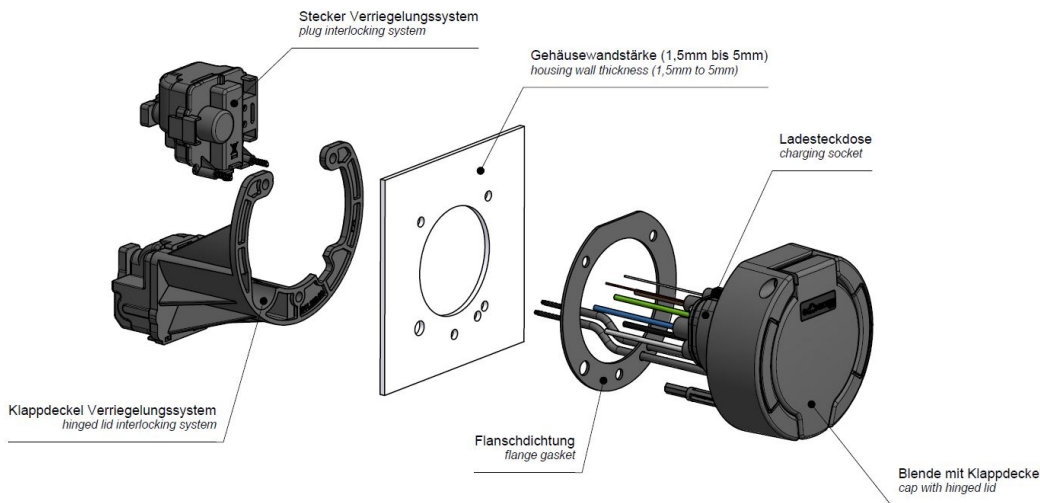

...2.

...

Ladesteckerverriegelung
plug interlock

Funktion function	PIN 1	PIN 3
Entriegeln unlocking	-	+
Verriegeln interlocking	+	-

Klappdeckelverriegelung
hinged lid interlock

Funktion function	PIN 1	PIN 3
Entriegeln unlocking	+	-
Verriegeln interlocking	-	+

...3.

Klappdeckelsensor Schaltplan
hinged lid sensor diagram

LED Beleuchtung Schaltplan
LED lightning diagram

Kennzeichnung symbol	Farbe der Anschlussleitung wire color	Anschluss connection
+12V DC	braun brown	Spannungsquelle +12V DC voltage supply +12V DC
R (GND)	gelb yellow	RGB LED Steuerungsmodul RGB LED controller
G (GND)	grün green	RGB LED Steuerungsmodul RGB LED controller
B (GND)	weiß white	RGB LED Steuerungsmodul RGB LED controller

...

...

Anschluss connection	Leitungsart wire type	Querschnitt cross-section	Farbe color
L1	H07V2-K	6,0mm ²	braun / brown
L2	H07V2-K	6,0mm ²	schwarz / black
L3	H07V2-K	6,0mm ²	grau / gray
N	H07V2-K	6,0mm ²	blau / blue
PE	H07V2-K	6,0mm ²	grün-gelb / green-yellow
CP	H05V2-K	0,5mm ²	rot / red
PP	H05V2-K	0,5mm ²	weiß / white
Sensor	LIYY	AWG 28	braun / brown
Sensor	LIYY	AWG 28	schwarz / black
LED +12VDC	LIYCY	0,14mm ²	braun / brown
LED R - GND	LIYCY	0,14mm ²	gelb / yellow
LED G - GND	LIYCY	0,14mm ²	grün / green
LED B - GND	LIYCY	0,14mm ²	weiß / white