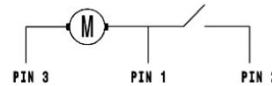

شدة التيار

فضة

خامة سطح التلامس

مع ملامس مزوي

تقنية التوصيل

خامة العلبة

علبة سوداء 9005

لون الأجهزة

...2.

...

Ladesteckerverriegelung
plug interlock

Funktion function	PIN 1	PIN 3
Entriegeln unlocking	-	+
Verriegeln interlocking	+	-

Klappdeckelverriegelung
hinged lid interlock

Funktion function	PIN 1	PIN 3
Entriegeln unlocking	+	-
Verriegeln interlocking	-	+

...3.

Klappdeckelsensor Schaltplan
hinged lid sensor diagram

LED Beleuchtung Schaltplan
LED lightning diagram

Kennzeichnung symbol	Farbe der Anschlussleitung wire color	Anschluss connection
+12V DC	braun brown	Spannungsquelle +12V DC voltage supply +12V DC
R (GND)	gelb yellow	RGB LED Steuerungsmodul RGB LED controller
G (GND)	grün green	RGB LED Steuerungsmodul RGB LED controller
B (GND)	weiß white	RGB LED Steuerungsmodul RGB LED controller

...

...

Anschluss connection	Leitungsart wire type	Querschnitt cross-section	Farbe color
L1	H07V2-K	6,0mm ²	braun / brown
L2	H07V2-K	6,0mm ²	schwarz / black
L3	H07V2-K	6,0mm ²	grau / gray
N	H07V2-K	6,0mm ²	blau / blue
PE	H07V2-K	6,0mm ²	grün-gelb / green-yellow
CP	H05V2-K	0,5mm ²	rot / red
PP	H05V2-K	0,5mm ²	weiß / white
Sensor	LIYY	AWG 28	braun / brown
Sensor	LIYY	AWG 28	schwarz / black
LED +12VDC	LIYCY	0,14mm ²	braun / brown
LED R - GND	LIYCY	0,14mm ²	gelb / yellow
LED G - GND	LIYCY	0,14mm ²	grün / green
LED B - GND	LIYCY	0,14mm ²	weiß / white