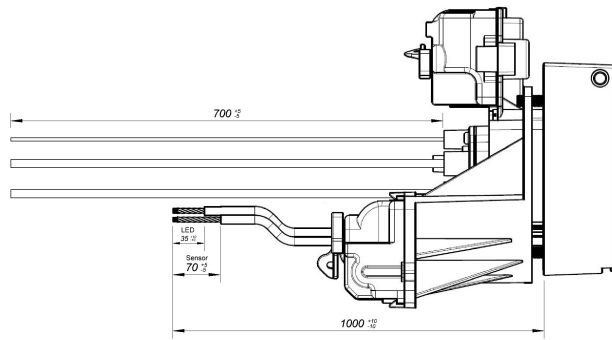

...3.

Klappdeckelsensor Schaltplan
hinged lid sensor diagram

LED Beleuchtung Schaltplan
LED lightning diagram

Kennzeichnung symbol	Farbe der Anschlussleitung wire color	Anschluss connection
+12V DC	braun brown	Spannungsquelle +12V DC voltage supply +12V DC
R (GND)	gelb yellow	RGB LED Steuerungsmodul RGB LED controller
G (GND)	grün green	RGB LED Steuerungsmodul RGB LED controller
B (GND)	weiß white	RGB LED Steuerungsmodul RGB LED controller

...

...

Anschluss connection	Leitungsart wire type	Querschnitt cross-section	Farbe color
L1	H07V2-K	6,0mm ²	braun / brown
L2	H07V2-K	6,0mm ²	schwarz / black
L3	H07V2-K	6,0mm ²	grau / gray
N	H07V2-K	6,0mm ²	blau / blue
PE	H07V2-K	6,0mm ²	grün-gelb / green-yellow
CP	H05V2-K	0,5mm ²	rot / red
PP	H05V2-K	0,5mm ²	weiß / white
Sensor	LIYY	AWG 28	braun / brown
Sensor	LIYY	AWG 28	schwarz / black
LED +12VDC	LIYCY	0,14mm ²	braun / brown
LED R - GND	LIYCY	0,14mm ²	gelb / yellow
LED G - GND	LIYCY	0,14mm ²	grün / green
LED B - GND	LIYCY	0,14mm ²	weiß / white