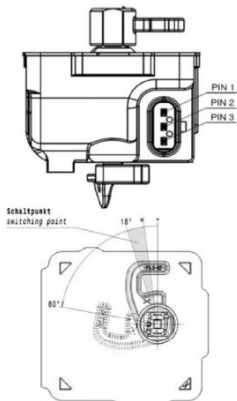

...2.

...

Ladesteckerverriegelung
plug interlock

Funktion function	PIN 1	PIN 3
Entriegeln unlocking	-	+
Verriegeln interlocking	+	-

Klappdeckelverriegelung
hinged lid interlock

Funktion function	PIN 1	PIN 3
Entriegeln unlocking	+	-
Verriegeln interlocking	-	+

...3.

Klappdeckelsensor Schaltplan
hinged lid sensor diagram

LED Beleuchtung Schaltplan
LED lightning diagram

Kennzeichnung symbol	Farbe der Anschlussleitung wire color	Anschluss connection
+12V DC	braun brown	Spannungsquelle +12V DC voltage supply +12V DC
R (GND)	gelb yellow	RGB LED Steuerungsmodul RGB LED controller
G (GND)	grün green	RGB LED Steuerungsmodul RGB LED controller
B (GND)	weiß white	RGB LED Steuerungsmodul RGB LED controller

...

...

Anschluss connection	Leitungsart wire type	Querschnitt cross-section	Farbe color
L1	H07V2-K	6,0mm ²	braun / brown
L2	H07V2-K	6,0mm ²	schwarz / black
L3	H07V2-K	6,0mm ²	grau / gray
N	H07V2-K	6,0mm ²	blau / blue
PE	H07V2-K	6,0mm ²	grün-gelb / green-yellow
CP	H05V2-K	0,5mm ²	rot / red
PP	H05V2-K	0,5mm ²	weiß / white
Sensor	LIYY	AWG 28	braun / brown
Sensor	LIYY	AWG 28	schwarz / black
LED +12VDC	LIYCY	0,14mm ²	braun / brown
LED R - GND	LIYCY	0,14mm ²	gelb / yellow
LED G - GND	LIYCY	0,14mm ²	grün / green
LED B - GND	LIYCY	0,14mm ²	weiß / white