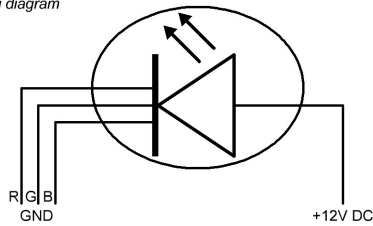

...2.

...

Ladesteckerverriegelung
plug interlock

Funktion function	PIN 1	PIN 3
Entriegeln unlocking	-	+
Verriegeln interlocking	+	-

Klappdeckelverriegelung
hinged lid interlock

Funktion function	PIN 1	PIN 3
Entriegeln unlocking	+	-
Verriegeln interlocking	-	+

...3.

Klappdeckelsensor Schaltplan
hinged lid sensor diagram

LED Beleuchtung Schaltplan
LED lightning diagram

Kennzeichnung symbol	Farbe der Anschlussleitung wire color	Anschluss connection
+12V DC	braun brown	Spannungsquelle +12V DC voltage supply +12V DC
R (GND)	gelb yellow	RGB LED Steuerungsmodul RGB LED controller
G (GND)	grün green	RGB LED Steuerungsmodul RGB LED controller
B (GND)	weiß white	RGB LED Steuerungsmodul RGB LED controller

...

...

Anschluss connection	Leitungsart wire type	Querschnitt cross-section	Farbe color
L1	H07V2-K	6,0mm ²	braun / brown
L2	H07V2-K	6,0mm ²	schwarz / black
L3	H07V2-K	6,0mm ²	grau / gray
N	H07V2-K	6,0mm ²	blau / blue
PE	H07V2-K	6,0mm ²	grün-gelb / green-yellow
CP	H05V2-K	0,5mm ²	rot / red
PP	H05V2-K	0,5mm ²	weiß / white
Sensor	LIYY	AWG 28	braun / brown
Sensor	LIYY	AWG 28	schwarz / black
LED +12VDC	LIYCY	0,14mm ²	braun / brown
LED R - GND	LIYCY	0,14mm ²	gelb / yellow
LED G - GND	LIYCY	0,14mm ²	grün / green
LED B - GND	LIYCY	0,14mm ²	weiß / white