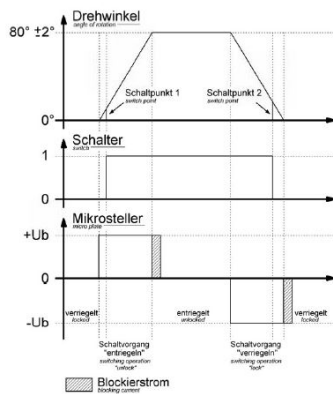

شدة التيار

فضة

خامة سطح التلامس

مع ملامس مزوي

تقنية التوصيل

خامة العلبة

علبة سوداء 9005

لون الأجهزة

...2.

...

**Ladesteckerverriegelung**  
*plug interlock*

Funktion function	PIN 1	PIN 3
Entriegeln unlocking	-	+
Verriegeln interlocking	+	-

**Klappdeckelverriegelung**  
*hinged lid interlock*

Funktion function	PIN 1	PIN 3
Entriegeln unlocking	+	-
Verriegeln interlocking	-	+

...3.

**Klappdeckelsensor Schaltplan**  
*hinged lid sensor diagram*

**LED Beleuchtung Schaltplan**  
*LED lightning diagram*

Kennzeichnung <i>symbol</i>	Farbe der Anschlussleitung <i>wire color</i>	Anschluss <i>connection</i>
+12V DC	braun <i>brown</i>	Spannungsquelle +12V DC <i>voltage supply +12V DC</i>
R (GND)	gelb <i>yellow</i>	RGB LED Steuerungsmodul <i>RGB LED controller</i>
G (GND)	grün <i>green</i>	RGB LED Steuerungsmodul <i>RGB LED controller</i>
B (GND)	weiß <i>white</i>	RGB LED Steuerungsmodul <i>RGB LED controller</i>