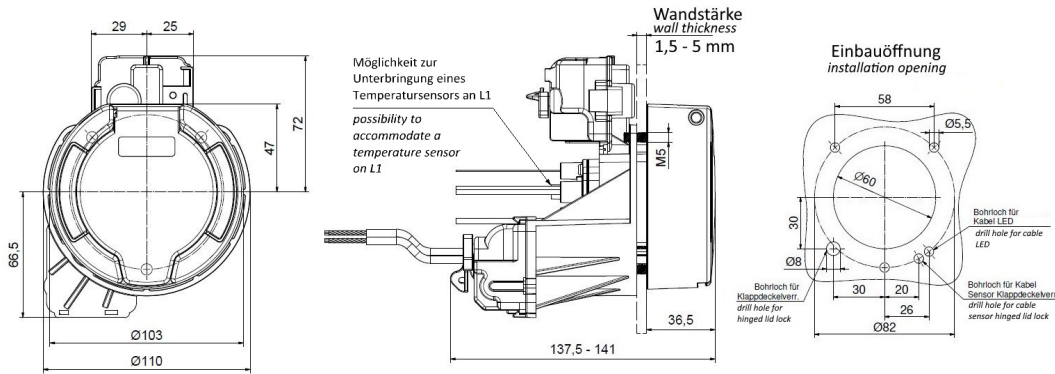

...3.

**Klappdeckelsensor Schaltplan**  
*hinged lid sensor diagram*

**LED Beleuchtung Schaltplan**  
*LED lightning diagram*

Kennzeichnung <i>symbol</i>	Farbe der Anschlussleitung <i>wire color</i>	Anschluss <i>connection</i>
+12V DC	braun <i>brown</i>	Spannungsquelle +12V DC <i>voltage supply +12V DC</i>
R (GND)	gelb <i>yellow</i>	RGB LED Steuerungsmodul <i>RGB LED controller</i>
G (GND)	grün <i>green</i>	RGB LED Steuerungsmodul <i>RGB LED controller</i>
B (GND)	weiß <i>white</i>	RGB LED Steuerungsmodul <i>RGB LED controller</i>

...

...

Anschluss connection	Leitungsart wire type	Querschnitt cross-section	Farbe color
L1	H07V2-K	6,0mm <sup>2</sup>	braun / brown
L2	H07V2-K	6,0mm <sup>2</sup>	schwarz / black
L3	H07V2-K	6,0mm <sup>2</sup>	grau / gray
N	H07V2-K	6,0mm <sup>2</sup>	blau / blue
PE	H07V2-K	6,0mm <sup>2</sup>	grün-gelb / green-yellow
CP	H05V2-K	0,5mm <sup>2</sup>	rot / red
PP	H05V2-K	0,5mm <sup>2</sup>	weiß / white
Sensor	LIYY	AWG 28	braun / brown
Sensor	LIYY	AWG 28	schwarz / black
LED +12VDC	LIYY	0,14mm <sup>2</sup>	braun / brown
LED R - GND	LIYY	0,14mm <sup>2</sup>	gelb / yellow
LED G - GND	LIYY	0,14mm <sup>2</sup>	grün / green
LED B - GND	LIYY	0,14mm <sup>2</sup>	weiß / white