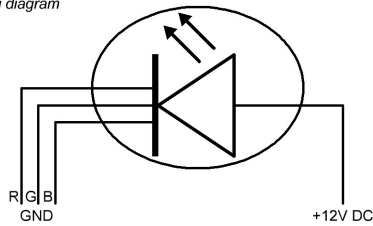

...2.

...

**Ladesteckerverriegelung**  
*plug interlock*

Funktion function	PIN 1	PIN 3
Entriegeln unlocking	-	+
Verriegeln interlocking	+	-

**Klappdeckelverriegelung**  
*hinged lid interlock*

Funktion function	PIN 1	PIN 3
Entriegeln unlocking	+	-
Verriegeln interlocking	-	+

...3.

**Klappdeckelsensor Schaltplan**  
*hinged lid sensor diagram*

**LED Beleuchtung Schaltplan**  
*LED lightning diagram*

Kennzeichnung <i>symbol</i>	Farbe der Anschlussleitung <i>wire color</i>	Anschluss <i>connection</i>
+12V DC	braun <i>brown</i>	Spannungsquelle +12V DC <i>voltage supply +12V DC</i>
R (GND)	gelb <i>yellow</i>	RGB LED Steuerungsmodul <i>RGB LED controller</i>
G (GND)	grün <i>green</i>	RGB LED Steuerungsmodul <i>RGB LED controller</i>
B (GND)	weiß <i>white</i>	RGB LED Steuerungsmodul <i>RGB LED controller</i>

...

...

Anschluss connection	Leitungsart wire type	Querschnitt cross-section	Farbe color
L1	H07V2-K	6,0mm <sup>2</sup>	braun / brown
L2	H07V2-K	6,0mm <sup>2</sup>	schwarz / black
L3	H07V2-K	6,0mm <sup>2</sup>	grau / gray
N	H07V2-K	6,0mm <sup>2</sup>	blau / blue
PE	H07V2-K	6,0mm <sup>2</sup>	grün-gelb / green-yellow
CP	H05V2-K	0,5mm <sup>2</sup>	rot / red
PP	H05V2-K	0,5mm <sup>2</sup>	weiß / white
Sensor	LIYY	AWG 28	braun / brown
Sensor	LIYY	AWG 28	schwarz / black
LED +12VDC	LIYY	0,14mm <sup>2</sup>	braun / brown
LED R - GND	LIYY	0,14mm <sup>2</sup>	gelb / yellow
LED G - GND	LIYY	0,14mm <sup>2</sup>	grün / green
LED B - GND	LIYY	0,14mm <sup>2</sup>	weiß / white