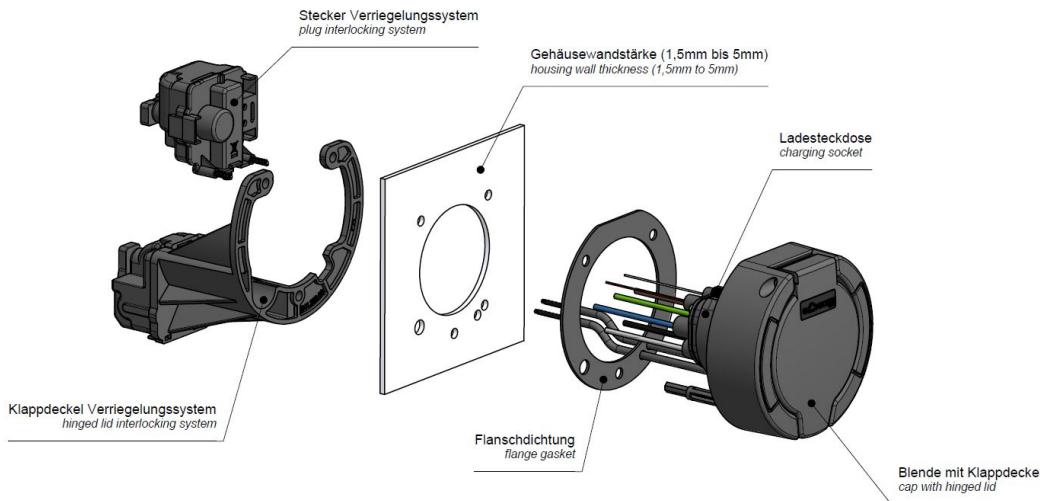

...2.

...

**Ladesteckerverriegelung**  
*plug interlock*

Funktion function	PIN 1	PIN 3
Entriegeln unlocking	-	+
Verriegeln interlocking	+	-

**Klappdeckelverriegelung**  
*hinged lid interlock*

Funktion function	PIN 1	PIN 3
Entriegeln unlocking	+	-
Verriegeln interlocking	-	+

...3.

**Klappdeckelsensor Schaltplan**  
*hinged lid sensor diagram*

**LED Beleuchtung Schaltplan**  
*LED lightning diagram*

Kennzeichnung <i>symbol</i>	Farbe der Anschlussleitung <i>wire color</i>	Anschluss <i>connection</i>
+12V DC	braun <i>brown</i>	Spannungsquelle +12V DC <i>voltage supply +12V DC</i>
R (GND)	gelb <i>yellow</i>	RGB LED Steuerungsmodul <i>RGB LED controller</i>
G (GND)	grün <i>green</i>	RGB LED Steuerungsmodul <i>RGB LED controller</i>
B (GND)	weiß <i>white</i>	RGB LED Steuerungsmodul <i>RGB LED controller</i>

...

...

Anschluss connection	Leitungsart wire type	Querschnitt cross-section	Farbe color
L1	H07V2-K	6,0mm <sup>2</sup>	braun / brown
L2	H07V2-K	6,0mm <sup>2</sup>	schwarz / black
L3	H07V2-K	6,0mm <sup>2</sup>	grau / gray
N	H07V2-K	6,0mm <sup>2</sup>	blau / blue
PE	H07V2-K	6,0mm <sup>2</sup>	grün-gelb / green-yellow
CP	H05V2-K	0,5mm <sup>2</sup>	rot / red
PP	H05V2-K	0,5mm <sup>2</sup>	weiß / white
Sensor	LIYY	AWG 28	braun / brown
Sensor	LIYY	AWG 28	schwarz / black
LED +12VDC	LIYY	0,14mm <sup>2</sup>	braun / brown
LED R - GND	LIYY	0,14mm <sup>2</sup>	gelb / yellow
LED G - GND	LIYY	0,14mm <sup>2</sup>	grün / green
LED B - GND	LIYY	0,14mm <sup>2</sup>	weiß / white