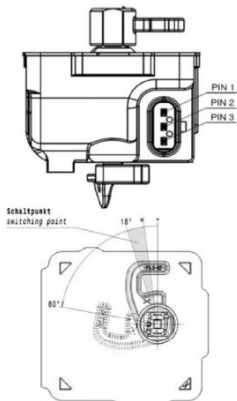

...2.

...

**Ladesteckerverriegelung**  
*plug interlock*

Funktion function	PIN 1	PIN 3
Entriegeln unlocking	-	+
Verriegeln interlocking	+	-

**Klappdeckelverriegelung**  
*hinged lid interlock*

Funktion function	PIN 1	PIN 3
Entriegeln unlocking	+	-
Verriegeln interlocking	-	+

...3.

**Klappdeckelsensor Schaltplan**  
*hinged lid sensor diagram*

**LED Beleuchtung Schaltplan**  
*LED lightning diagram*

Kennzeichnung <i>symbol</i>	Farbe der Anschlussleitung <i>wire color</i>	Anschluss <i>connection</i>
+12V DC	braun <i>brown</i>	Spannungsquelle +12V DC <i>voltage supply +12V DC</i>
R (GND)	gelb <i>yellow</i>	RGB LED Steuerungsmodul <i>RGB LED controller</i>
G (GND)	grün <i>green</i>	RGB LED Steuerungsmodul <i>RGB LED controller</i>
B (GND)	weiß <i>white</i>	RGB LED Steuerungsmodul <i>RGB LED controller</i>

...

...

Anschluss connection	Leitungsart wire type	Querschnitt cross-section	Farbe color
L1	H07V2-K	6,0mm <sup>2</sup>	braun / brown
L2	H07V2-K	6,0mm <sup>2</sup>	schwarz / black
L3	H07V2-K	6,0mm <sup>2</sup>	grau / gray
N	H07V2-K	6,0mm <sup>2</sup>	blau / blue
PE	H07V2-K	6,0mm <sup>2</sup>	grün-gelb / green-yellow
CP	H05V2-K	0,5mm <sup>2</sup>	rot / red
PP	H05V2-K	0,5mm <sup>2</sup>	weiß / white
Sensor	LIYY	AWG 28	braun / brown
Sensor	LIYY	AWG 28	schwarz / black
LED +12VDC	LIYY	0,14mm <sup>2</sup>	braun / brown
LED R - GND	LIYY	0,14mm <sup>2</sup>	gelb / yellow
LED G - GND	LIYY	0,14mm <sup>2</sup>	grün / green
LED B - GND	LIYY	0,14mm <sup>2</sup>	weiß / white