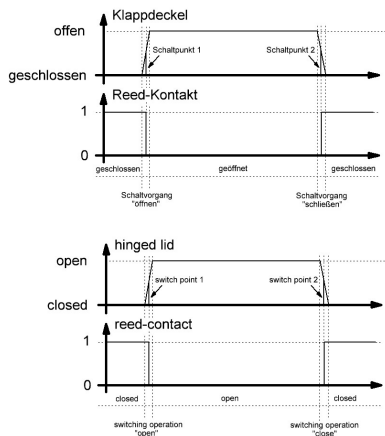

شدة التيار

فضة

خامة سطح التلامس

مع ملامس مزوي

تقنية التوصيل

خامة العلبة

علبة سوداء 9005

لون الأجهزة

...2.

...

**Ladesteckerverriegelung**  
*plug interlock*

Funktion function	PIN 1	PIN 3
Entriegeln unlocking	-	+
Verriegeln interlocking	+	-

**Klappdeckelverriegelung**  
*hinged lid interlock*

Funktion function	PIN 1	PIN 3
Entriegeln unlocking	+	-
Verriegeln interlocking	-	+

...3.

**Klappdeckelsensor Schaltplan**  
*hinged lid sensor diagram*

**LED Beleuchtung Schaltplan**  
*LED lightning diagram*

Kennzeichnung <i>symbol</i>	Farbe der Anschlussleitung <i>wire color</i>	Anschluss <i>connection</i>
+12V DC	braun <i>brown</i>	Spannungsquelle +12V DC <i>voltage supply +12V DC</i>
R (GND)	gelb <i>yellow</i>	RGB LED Steuerungsmodul <i>RGB LED controller</i>
G (GND)	grün <i>green</i>	RGB LED Steuerungsmodul <i>RGB LED controller</i>
B (GND)	weiß <i>white</i>	RGB LED Steuerungsmodul <i>RGB LED controller</i>

...

...

Anschluss connection	Leitungsart wire type	Querschnitt cross-section	Farbe color
L1	H07V2-K	6,0mm <sup>2</sup>	braun / brown
L2	H07V2-K	6,0mm <sup>2</sup>	schwarz / black
L3	H07V2-K	6,0mm <sup>2</sup>	grau / gray
N	H07V2-K	6,0mm <sup>2</sup>	blau / blue
PE	H07V2-K	6,0mm <sup>2</sup>	grün-gelb / green-yellow
CP	H05V2-K	0,5mm <sup>2</sup>	rot / red
PP	H05V2-K	0,5mm <sup>2</sup>	weiß / white
Sensor	LIYY	AWG 28	braun / brown
Sensor	LIYY	AWG 28	schwarz / black
LED +12VDC	LIYY	0,14mm <sup>2</sup>	braun / brown
LED R - GND	LIYY	0,14mm <sup>2</sup>	gelb / yellow
LED G - GND	LIYY	0,14mm <sup>2</sup>	grün / green
LED B - GND	LIYY	0,14mm <sup>2</sup>	weiß / white