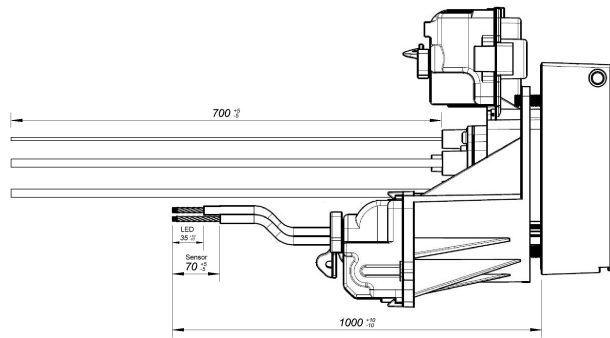

...3.

**Klappdeckelsensor Schaltplan**  
*hinged lid sensor diagram*

**LED Beleuchtung Schaltplan**  
*LED lightning diagram*

Kennzeichnung <i>symbol</i>	Farbe der Anschlussleitung <i>wire color</i>	Anschluss <i>connection</i>
+12V DC	braun <i>brown</i>	Spannungsquelle +12V DC <i>voltage supply +12V DC</i>
R (GND)	gelb <i>yellow</i>	RGB LED Steuerungsmodul <i>RGB LED controller</i>
G (GND)	grün <i>green</i>	RGB LED Steuerungsmodul <i>RGB LED controller</i>
B (GND)	weiß <i>white</i>	RGB LED Steuerungsmodul <i>RGB LED controller</i>

...

...

Anschluss connection	Leitungsart wire type	Querschnitt cross-section	Farbe color
L1	H07V2-K	6,0mm <sup>2</sup>	braun / brown
L2	H07V2-K	6,0mm <sup>2</sup>	schwarz / black
L3	H07V2-K	6,0mm <sup>2</sup>	grau / gray
N	H07V2-K	6,0mm <sup>2</sup>	blau / blue
PE	H07V2-K	6,0mm <sup>2</sup>	grün-gelb / green-yellow
CP	H05V2-K	0,5mm <sup>2</sup>	rot / red
PP	H05V2-K	0,5mm <sup>2</sup>	weiß / white
Sensor	LIYY	AWG 28	braun / brown
Sensor	LIYY	AWG 28	schwarz / black
LED +12VDC	LIYY	0,14mm <sup>2</sup>	braun / brown
LED R - GND	LIYY	0,14mm <sup>2</sup>	gelb / yellow
LED G - GND	LIYY	0,14mm <sup>2</sup>	grün / green
LED B - GND	LIYY	0,14mm <sup>2</sup>	weiß / white