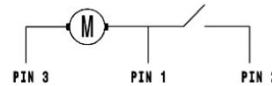

شدة التيار

فضة

خامة سطح التلامس

مع ملامس مزوي

تقنية التوصيل

خامة العلبة

علبة سوداء 9005

لون الأجهزة

...2.

...

**Ladesteckerverriegelung**  
*plug interlock*

Funktion function	PIN 1	PIN 3
Entriegeln unlocking	-	+
Verriegeln interlocking	+	-

**Klappdeckelverriegelung**  
*hinged lid interlock*

Funktion function	PIN 1	PIN 3
Entriegeln unlocking	+	-
Verriegeln interlocking	-	+

...3.

**Klappdeckelsensor Schaltplan**  
*hinged lid sensor diagram*

**LED Beleuchtung Schaltplan**  
*LED lightning diagram*

Kennzeichnung <i>symbol</i>	Farbe der Anschlussleitung <i>wire color</i>	Anschluss <i>connection</i>
+12V DC	braun <i>brown</i>	Spannungsquelle +12V DC <i>voltage supply +12V DC</i>
R (GND)	gelb <i>yellow</i>	RGB LED Steuerungsmodul <i>RGB LED controller</i>
G (GND)	grün <i>green</i>	RGB LED Steuerungsmodul <i>RGB LED controller</i>
B (GND)	weiß <i>white</i>	RGB LED Steuerungsmodul <i>RGB LED controller</i>

...

...

Anschluss connection	Leitungsart wire type	Querschnitt cross-section	Farbe color
L1	H07V2-K	6,0mm <sup>2</sup>	braun / brown
L2	H07V2-K	6,0mm <sup>2</sup>	schwarz / black
L3	H07V2-K	6,0mm <sup>2</sup>	grau / gray
N	H07V2-K	6,0mm <sup>2</sup>	blau / blue
PE	H07V2-K	6,0mm <sup>2</sup>	grün-gelb / green-yellow
CP	H05V2-K	0,5mm <sup>2</sup>	rot / red
PP	H05V2-K	0,5mm <sup>2</sup>	weiß / white
Sensor	LIYY	AWG 28	braun / brown
Sensor	LIYY	AWG 28	schwarz / black
LED +12VDC	LIYY	0,14mm <sup>2</sup>	braun / brown
LED R - GND	LIYY	0,14mm <sup>2</sup>	gelb / yellow
LED G - GND	LIYY	0,14mm <sup>2</sup>	grün / green
LED B - GND	LIYY	0,14mm <sup>2</sup>	weiß / white