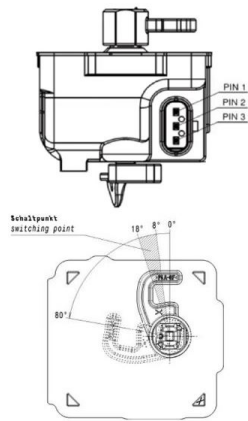

شدة التيار

فضة

خامة سطح التلامس

مع ملامس مزوي

تقنية التوصيل

خامة العلبة

علبة سوداء 9005

لون الأجهزة

...2.

...

Funktion function	PIN 1	PIN 3
Entriegeln unlocking	-	+
Verriegeln interlocking	+	-

...

...

Anschluss connection	Leitungsart wire type	Querschnitt cross-section	Farbe color
L1	H07V2-K	2,5mm ²	braun / brown
L2	H07V2-K	2,5mm ²	schwarz / black
L3	H07V2-K	2,5mm ²	grau / gray
N	H07V2-K	2,5mm ²	blau / blue
PE	H07V2-K	2,5mm ²	grün-gelb / green-yellow
CP	H05V2-K	0,5mm ²	rot / red
PP	H05V2-K	0,5mm ²	weiß / white