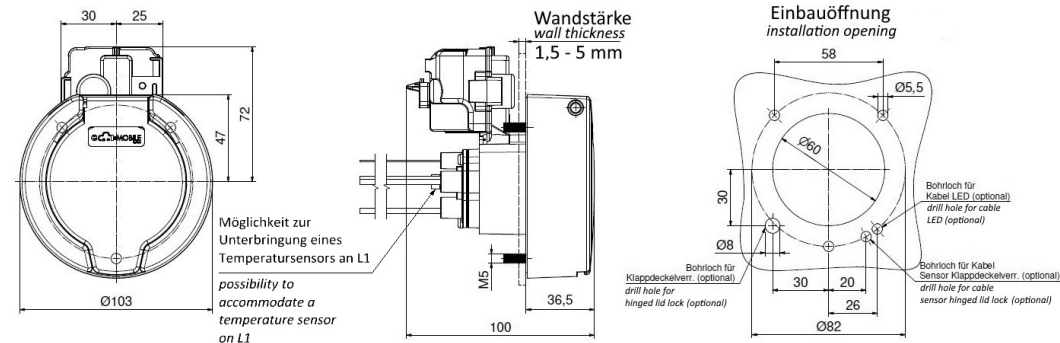

...2.

...

Funktion function	PIN 1	PIN 3
Entriegeln unlocking	-	+
Verriegeln interlocking	+	-

...

...

Anschluss connection	Leitungsart wire type	Querschnitt cross-section	Farbe color
L1	H07V2-K	2,5mm ²	braun / brown
L2	H07V2-K	2,5mm ²	schwarz / black
L3	H07V2-K	2,5mm ²	grau / gray
N	H07V2-K	2,5mm ²	blau / blue
PE	H07V2-K	2,5mm ²	grün-gelb / green-yellow
CP	H05V2-K	0,5mm ²	rot / red
PP	H05V2-K	0,5mm ²	weiß / white