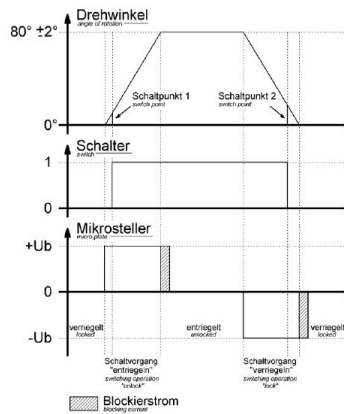

شدة التيار

فضة

خامة سطح التلامس

مع ملامس مزوي

تقنية التوصيل

خامة العلبة

علبة سوداء 9005

لون الأجهزة

...2.

...

Funktion function	PIN 1	PIN 3
Entriegeln unlocking	-	+
Verriegeln interlocking	+	-

...

...

Anschluss connection	Leitungsart wire type	Querschnitt cross-section	Farbe color
L1	H07V2-K	2,5mm ²	braun / brown
L2	H07V2-K	2,5mm ²	schwarz / black
L3	H07V2-K	2,5mm ²	grau / gray
N	H07V2-K	2,5mm ²	blau / blue
PE	H07V2-K	2,5mm ²	grün-gelb / green-yellow
CP	H05V2-K	0,5mm ²	rot / red
PP	H05V2-K	0,5mm ²	weiß / white