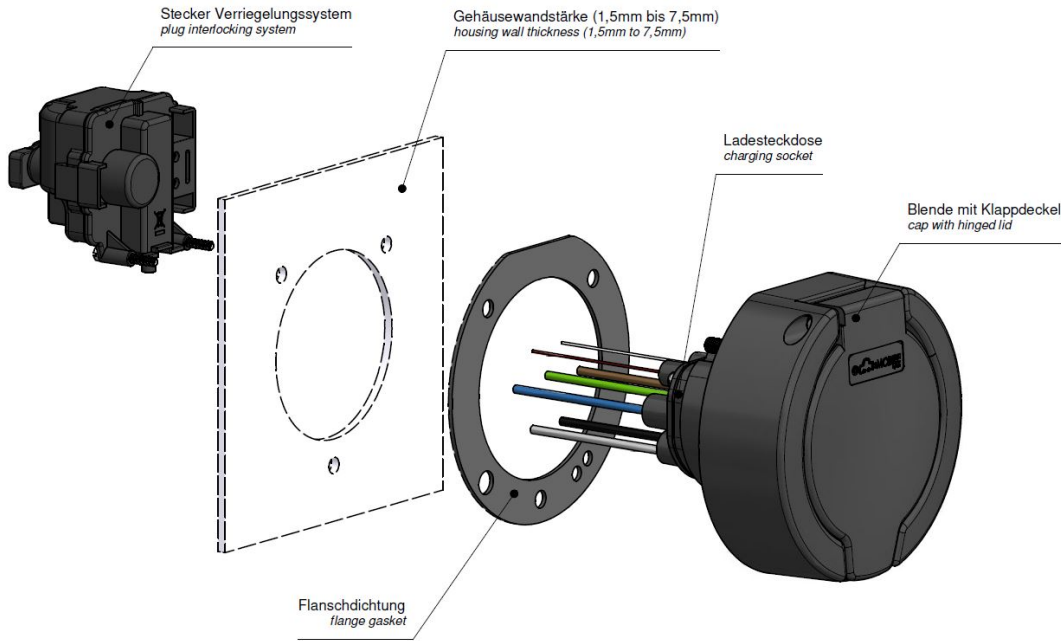

...2.

...

Funktion function	PIN 1	PIN 3
Entriegeln unlocking	-	+
Verriegeln interlocking	+	-

...

...

Anschluss connection	Leitungsart wire type	Querschnitt cross-section	Farbe color
L1	H07V2-K	2,5mm ²	braun / brown
L2	H07V2-K	2,5mm ²	schwarz / black
L3	H07V2-K	2,5mm ²	grau / gray
N	H07V2-K	2,5mm ²	blau / blue
PE	H07V2-K	2,5mm ²	grün-gelb / green-yellow
CP	H05V2-K	0,5mm ²	rot / red
PP	H05V2-K	0,5mm ²	weiß / white