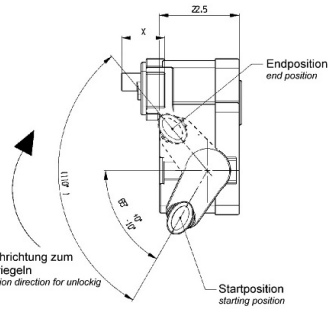

خامة سطح التلامس

مع ملامس مزوي

تقنية التوصيل

خامة العلبة

علبة سوداء 9005

لون الأجهزة

...

Ladesteckerverriegelung
plug interlock

Funktion function	PIN 1	PIN 4
Entriegeln unlocking	+	-
Verriegeln locking	-	+

Vierleiter-Variante
four wire - variant

Dreileiter-Variante
three wire - variant

...

Anschluss connection	Leitungsart wire type	Querschnitt cross-section	Farbe color
L1	H07V2-K	2,5mm ²	braun / brown
L2	H07V2-K	2,5mm ²	schwarz / black
L3	H07V2-K	2,5mm ²	grau / grey
N	H07V2-K	2,5mm ²	blau / blue
PE	H07V2-K	2,5mm ²	grün-gelb / green-yellow
CP	H05V2-K	0,5mm ²	rot / red
PP	H05V2-K	0,5mm ²	weiß / white
Aktuator PIN1	FLRY-A	0,5mm ²	braun / brown
Aktuator PIN2	FLRY-A	0,5mm ²	gelb / yellow
Aktuator PIN3	FLRY-A	0,5mm ²	grün / green
Aktuator PIN4	FLRY-A	0,5mm ²	rot / red