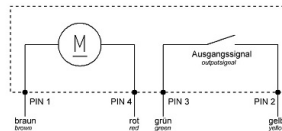

خامة سطح التلامس

مع ملامس مزوي

تقنية التوصيل

خامة العلبة

علبة سوداء 9005

لون الأجهزة

...

Ladesteckerverriegelung
plug interlock

Funktion function	PIN 1	PIN 4
Entriegeln unlocking	+	-
Verriegeln locking	-	+

Vierleiter-Variante
four wire - variant

Dreileiter-Variante
three wire - variant

...

Anschluss connection	Leitungsart wire type	Querschnitt cross-section	Farbe color
L1	H07V2-K	2,5mm ²	braun / brown
L2	H07V2-K	2,5mm ²	schwarz / black
L3	H07V2-K	2,5mm ²	grau / grey
N	H07V2-K	2,5mm ²	blau / blue
PE	H07V2-K	2,5mm ²	grün-gelb / green-yellow
CP	H05V2-K	0,5mm ²	rot / red
PP	H05V2-K	0,5mm ²	weiß / white
Aktuator PIN1	FLRY-A	0,5mm ²	braun / brown
Aktuator PIN2	FLRY-A	0,5mm ²	gelb / yellow
Aktuator PIN3	FLRY-A	0,5mm ²	grün / green
Aktuator PIN4	FLRY-A	0,5mm ²	rot / red