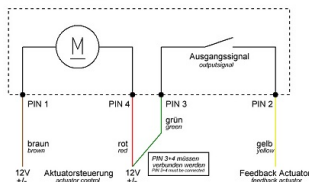

خامة سطح التلامس

مع ملامس مزوي

تقنية التوصيل

خامة العلبة

علبة سوداء 9005

لون الأجهزة

...

Ladesteckerverriegelung
plug interlock

Funktion function	PIN 1	PIN 4
Entriegeln unlocking	+	-
Verriegeln locking	-	+

Vierleiter-Variante
four wire - variant

Dreileiter-Variante
three wire - variant

...

Anschluss connection	Leitungsart wire type	Querschnitt cross-section	Farbe color
L1	H07V2-K	2,5mm ²	braun / brown
L2	H07V2-K	2,5mm ²	schwarz / black
L3	H07V2-K	2,5mm ²	grau / grey
N	H07V2-K	2,5mm ²	blau / blue
PE	H07V2-K	2,5mm ²	grün-gelb / green-yellow
CP	H05V2-K	0,5mm ²	rot / red
PP	H05V2-K	0,5mm ²	weiß / white
Aktuator PIN1	FLRY-A	0,5mm ²	braun / brown
Aktuator PIN2	FLRY-A	0,5mm ²	gelb / yellow
Aktuator PIN3	FLRY-A	0,5mm ²	grün / green
Aktuator PIN4	FLRY-A	0,5mm ²	rot / red