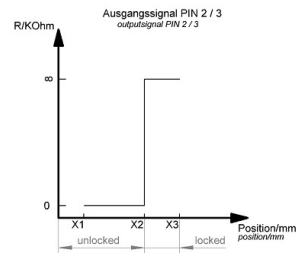

خامة سطح التلامس

مع ملامس مزوي

تقنية التوصيل

خامة العلبة

علبة سوداء 9005

لون الأجهزة

...

Ladesteckerverriegelung
plug interlock

Funktion function	PIN 1	PIN 4
Entriegeln unlocking	+	-
Verriegeln locking	-	+

Vierleiter-Variante
four wire - variant

Dreileiter-Variante
three wire - variant

...

Anschluss connection	Leitungsart wire type	Querschnitt cross-section	Farbe color
L1	H07V2-K	2,5mm ²	braun / brown
L2	H07V2-K	2,5mm ²	schwarz / black
L3	H07V2-K	2,5mm ²	grau / grey
N	H07V2-K	2,5mm ²	blau / blue
PE	H07V2-K	2,5mm ²	grün-gelb / green-yellow
CP	H05V2-K	0,5mm ²	rot / red
PP	H05V2-K	0,5mm ²	weiß / white
Aktuator PIN1	FLRY-A	0,5mm ²	braun / brown
Aktuator PIN2	FLRY-A	0,5mm ²	gelb / yellow
Aktuator PIN3	FLRY-A	0,5mm ²	grün / green
Aktuator PIN4	FLRY-A	0,5mm ²	rot / red