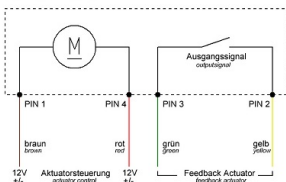

خامة سطح التلامس

مع ملامس مزوي

تقنية التوصيل

خامة العلبة

علبة سوداء 9005

لون الأجهزة

...

Ladesteckerverriegelung
plug interlock

Funktion function	PIN 1	PIN 4
Entriegeln unlocking	+	-
Verriegeln locking	-	+

Vierleiter-Variante
four wire - variant

Dreileiter-Variante
three wire - variant

...

Anschluss connection	Leitungsart wire type	Querschnitt cross-section	Farbe color
L1	H07V2-K	2,5mm ²	braun / brown
L2	H07V2-K	2,5mm ²	schwarz / black
L3	H07V2-K	2,5mm ²	grau / grey
N	H07V2-K	2,5mm ²	blau / blue
PE	H07V2-K	2,5mm ²	grün-gelb / green-yellow
CP	H05V2-K	0,5mm ²	rot / red
PP	H05V2-K	0,5mm ²	weiß / white
Aktuator PIN1	FLRY-A	0,5mm ²	braun / brown
Aktuator PIN2	FLRY-A	0,5mm ²	gelb / yellow
Aktuator PIN3	FLRY-A	0,5mm ²	grün / green
Aktuator PIN4	FLRY-A	0,5mm ²	rot / red