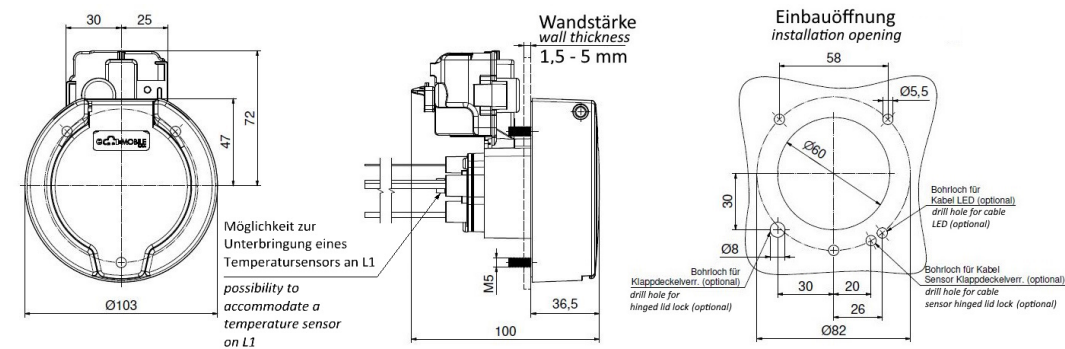

...2.

...

Funktion function	PIN 1	PIN 3
Entriegeln unlocking	-	+
Verriegeln interlocking	+	-

...

...

Anschluss connection	Leitungsart wire type	Querschnitt cross-section	Farbe color
L1	H07V2-K	6,0mm ²	braun / brown
L2	H07V2-K	6,0mm ²	schwarz / black
L3	H07V2-K	6,0mm ²	grau / gray
N	H07V2-K	6,0mm ²	blau / blue
PE	H07V2-K	6,0mm ²	grün-gelb / green-yellow
CP	H05V2-K	0,5mm ²	rot / red
PP	H05V2-K	0,5mm ²	weiß / white