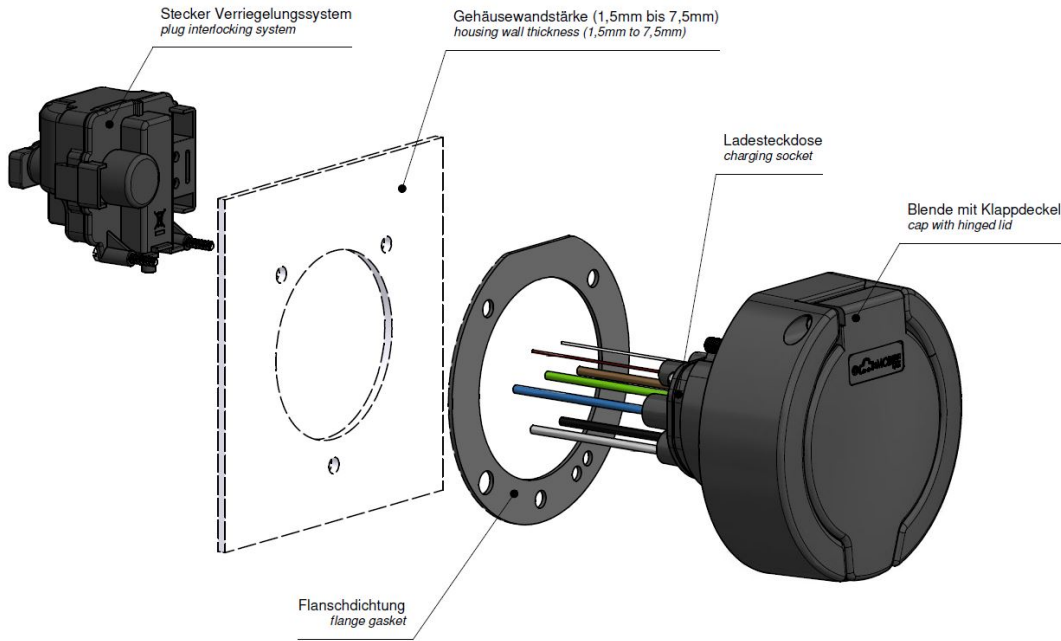

...2.

...

Funktion function	PIN 1	PIN 3
Entriegeln unlocking	-	+
Verriegeln interlocking	+	-

...

...

Anschluss connection	Leitungsart wire type	Querschnitt cross-section	Farbe color
L1	H07V2-K	6,0mm ²	braun / brown
L2	H07V2-K	6,0mm ²	schwarz / black
L3	H07V2-K	6,0mm ²	grau / gray
N	H07V2-K	6,0mm ²	blau / blue
PE	H07V2-K	6,0mm ²	grün-gelb / green-yellow
CP	H05V2-K	0,5mm ²	rot / red
PP	H05V2-K	0,5mm ²	weiß / white