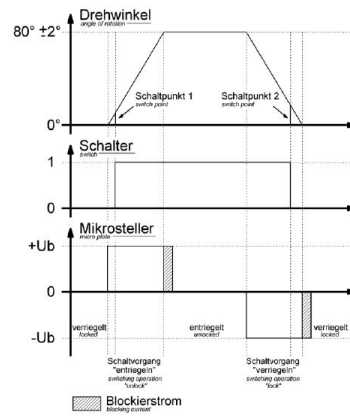

شدة التيار

فضة

خامة سطح التلامس

مع ملامس مزوي

تقنية التوصيل

خامة العلبة

علبة سوداء 9005

لون الأجهزة

...2.

...

Funktion function	PIN 1	PIN 3
Entriegeln unlocking	-	+
Verriegeln interlocking	+	-

...

...

Anschluss connection	Leitungsart wire type	Querschnitt cross-section	Farbe color
L1	H07V2-K	6,0mm ²	braun / brown
L2	H07V2-K	6,0mm ²	schwarz / black
L3	H07V2-K	6,0mm ²	grau / gray
N	H07V2-K	6,0mm ²	blau / blue
PE	H07V2-K	6,0mm ²	grün-gelb / green-yellow
CP	H05V2-K	0,5mm ²	rot / red
PP	H05V2-K	0,5mm ²	weiß / white