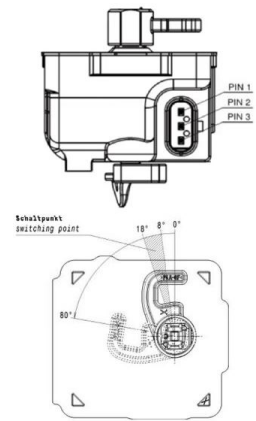

شدة التيار

فضة

خامة سطح التلامس

مع ملامس مزوي

تقنية التوصيل

خامة العلبة

علبة سوداء 9005

لون الأجهزة

...2.

...

Funktion function	PIN 1	PIN 3
Entriegeln unlocking	-	+
Verriegeln interlocking	+	-

...

...

Anschluss connection	Leitungsart wire type	Querschnitt cross-section	Farbe color
L1	H07V2-K	6,0mm ²	braun / brown
L2	H07V2-K	6,0mm ²	schwarz / black
L3	H07V2-K	6,0mm ²	grau / gray
N	H07V2-K	6,0mm ²	blau / blue
PE	H07V2-K	6,0mm ²	grün-gelb / green-yellow
CP	H05V2-K	0,5mm ²	rot / red
PP	H05V2-K	0,5mm ²	weiß / white