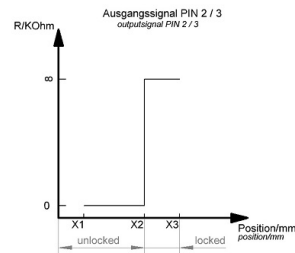

خامة سطح التلامس

مع ملامس مزوي

تقنية التوصيل

خامة العلبة

علبة سوداء 9005

لون الأجهزة

...

Ladesteckerverriegelung
plug interlock

Funktion function	PIN 1	PIN 4
Entriegeln unlocking	+	-
Verriegeln locking	-	+

X	Status status	Position in mm position in mm
X1	nicht verriegelt unlocked	12,15 : 0,5
X2	Schaltpunkt switching point	15,60 : 0,5
X3	verriegelt locked	17,00 : 0,5

Vierleiter-Variante
four wire - variant

Dreileiter-Variante
three wire - variant

...

Anschluss connection	Leitungsart wire type	Querschnitt cross-section	Farbe color
L1	H07V2-K	6,0mm ²	braun / brown
L2	H07V2-K	6,0mm ²	schwarz / black
L3	H07V2-K	6,0mm ²	grau / grey
N	H07V2-K	6,0mm ²	blau / blue
PE	H07V2-K	6,0mm ²	grün-gelb / green-yellow
CP	H05V2-K	0,5mm ²	rot / red
PP	H05V2-K	0,5mm ²	weiß / white
Aktuator PIN1	FLRY-A	0,5mm ²	braun / brown
Aktuator PIN2	FLRY-A	0,5mm ²	gelb / yellow
Aktuator PIN3	FLRY-A	0,5mm ²	grün / green
Aktuator PIN4	FLRY-A	0,5mm ²	rot / red