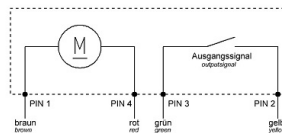

خامة سطح التلامس

مع ملامس مزوي

تقنية التوصيل

خامة العلبة

علبة سوداء 9005

لون الأجهزة

...

Ladesteckerverriegelung
plug interlock

Funktion function	PIN 1	PIN 4
Entriegeln unlocking	+	-
Verriegeln locking	-	+

X	Status status	Position in mm position in mm
X1	nicht verriegelt unlocked	12,15 : 0,5
X2	Schaltpunkt switching point	15,60 : 0,5
X3	verriegelt locked	17,00 : 0,5

Vierleiter-Variante
four wire - variant

Dreileiter-Variante
three wire - variant

...

Anschluss connection	Leitungsart wire type	Querschnitt cross-section	Farbe color
L1	H07V2-K	6,0mm ²	braun / brown
L2	H07V2-K	6,0mm ²	schwarz / black
L3	H07V2-K	6,0mm ²	grau / grey
N	H07V2-K	6,0mm ²	blau / blue
PE	H07V2-K	6,0mm ²	grün-gelb / green-yellow
CP	H05V2-K	0,5mm ²	rot / red
PP	H05V2-K	0,5mm ²	weiß / white
Aktuator PIN1	FLRY-A	0,5mm ²	braun / brown
Aktuator PIN2	FLRY-A	0,5mm ²	gelb / yellow
Aktuator PIN3	FLRY-A	0,5mm ²	grün / green
Aktuator PIN4	FLRY-A	0,5mm ²	rot / red