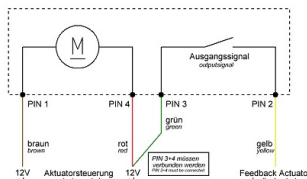

خامة سطح التلامس

مع ملامس مزوي

تقنية التوصيل

خامة العلبة

علبة سوداء 9005

لون الأجهزة

...

Ladesteckerverriegelung
plug interlock

Funktion function	PIN 1	PIN 4
Entriegeln unlocking	+	-
Verriegeln locking	-	+

X	Status status	Position in mm position in mm
X1	nicht verriegelt unlocked	12,15 : 0,5
X2	Schaltpunkt switching point	15,60 : 0,5
X3	verriegelt locked	17,00 : 0,5

Vierleiter-Variante
four wire - variant

Dreileiter-Variante
three wire - variant

...

Anschluss connection	Leitungsart wire type	Querschnitt cross-section	Farbe color
L1	H07V2-K	6,0mm ²	braun / brown
L2	H07V2-K	6,0mm ²	schwarz / black
L3	H07V2-K	6,0mm ²	grau / grey
N	H07V2-K	6,0mm ²	blau / blue
PE	H07V2-K	6,0mm ²	grün-gelb / green-yellow
CP	H05V2-K	0,5mm ²	rot / red
PP	H05V2-K	0,5mm ²	weiß / white
Aktuator PIN1	FLRY-A	0,5mm ²	braun / brown
Aktuator PIN2	FLRY-A	0,5mm ²	gelb / yellow
Aktuator PIN3	FLRY-A	0,5mm ²	grün / green
Aktuator PIN4	FLRY-A	0,5mm ²	rot / red