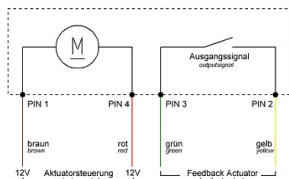

خامة سطح التلامس

مع ملامس مزوي

تقنية التوصيل

خامة العلبة

علبة سوداء 9005

لون الأجهزة

...

Ladesteckerverriegelung
plug interlock

Funktion function	PIN 1	PIN 4
Entriegeln unlocking	+	-
Verriegeln locking	-	+

X	Status status	Position in mm position in mm
X1	nicht verriegelt unlocked	12,15 : 0,5
X2	Schaltpunkt switching point	15,60 : 0,5
X3	verriegelt locked	17,00 : 0,5

Vierleiter-Variante
four wire - variant

Dreileiter-Variante
three wire - variant

...

Anschluss connection	Leitungsart wire type	Querschnitt cross-section	Farbe color
L1	H07V2-K	6,0mm ²	braun / brown
L2	H07V2-K	6,0mm ²	schwarz / black
L3	H07V2-K	6,0mm ²	grau / grey
N	H07V2-K	6,0mm ²	blau / blue
PE	H07V2-K	6,0mm ²	grün-gelb / green-yellow
CP	H05V2-K	0,5mm ²	rot / red
PP	H05V2-K	0,5mm ²	weiß / white
Aktuator PIN1	FLRY-A	0,5mm ²	braun / brown
Aktuator PIN2	FLRY-A	0,5mm ²	gelb / yellow
Aktuator PIN3	FLRY-A	0,5mm ²	grün / green
Aktuator PIN4	FLRY-A	0,5mm ²	rot / red