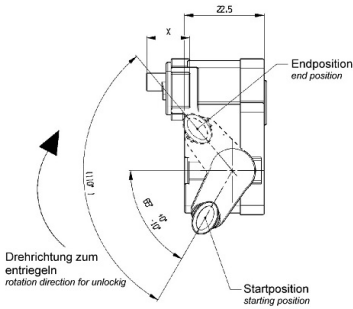

خامة سطح التلامس

مع ملامس مزوي

تقنية التوصيل

خامة العلبة

علبة سوداء 9005

لون الأجهزة

...

Ladesteckerverriegelung
plug interlock

Funktion function	PIN 1	PIN 4
Entriegeln unlocking	+	-
Verriegeln locking	-	+

X	Status status	Position in mm position in mm
X1	nicht verriegelt unlocked	12,15 : 0,5
X2	Schaltpunkt switching point	15,60 : 0,5
X3	verriegelt locked	17,00 : 0,5

Vierleiter-Variante
four wire - variant

Dreileiter-Variante
three wire - variant

...

Anschluss connection	Leitungsart wire type	Querschnitt cross-section	Farbe color
L1	H07V2-K	6,0mm ²	braun / brown
L2	H07V2-K	6,0mm ²	schwarz / black
L3	H07V2-K	6,0mm ²	grau / grey
N	H07V2-K	6,0mm ²	blau / blue
PE	H07V2-K	6,0mm ²	grün-gelb / green-yellow
CP	H05V2-K	0,5mm ²	rot / red
PP	H05V2-K	0,5mm ²	weiß / white
Aktuator PIN1	FLRY-A	0,5mm ²	braun / brown
Aktuator PIN2	FLRY-A	0,5mm ²	gelb / yellow
Aktuator PIN3	FLRY-A	0,5mm ²	grün / green
Aktuator PIN4	FLRY-A	0,5mm ²	rot / red