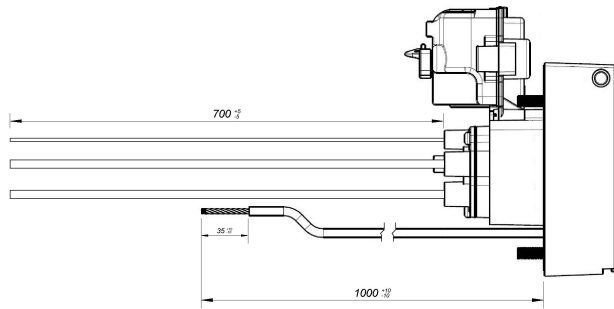

...2.

...

Funktion function	PIN 1	PIN 3
Entriegeln unlocking	-	+
Verriegeln interlocking	+	-

...3.

...

...

LED Beleuchtung Schaltplan LED lightning diagram

Kennzeichnung symbol	Farbe der Anschlussleitung wire color	Anschluss connection
+12V DC	braun brown	Spannungsquelle +12V DC voltage supply +12V DC
R (GND)	gelb yellow	RGB LED Steuerungsmodul RGB LED controller
G (GND)	grün green	RGB LED Steuerungsmodul RGB LED controller
B (GND)	weiß white	RGB LED Steuerungsmodul RGB LED controller

Anschluss connection	Leitungsart wire type	Querschnitt cross-section	Farbe color
L1	H07V2-K	2,5mm ²	braun / brown
L2	H07V2-K	2,5mm ²	schwarz / black
L3	H07V2-K	2,5mm ²	grau / gray
N	H07V2-K	2,5mm ²	blau / blue
PE	H07V2-K	2,5mm ²	grün-gelb / green-yellow
CP	H05V2-K	0,5mm ²	rot / red
PP	H05V2-K	0,5mm ²	weiß / white
LED +12VDC	LiYCY	0,14mm ²	braun / brown
LED R - GND	LiYCY	0,14mm ²	gelb / yellow
LED G - GND	LiYCY	0,14mm ²	grün / green
LED B - GND	LiYCY	0,14mm ²	weiß / white