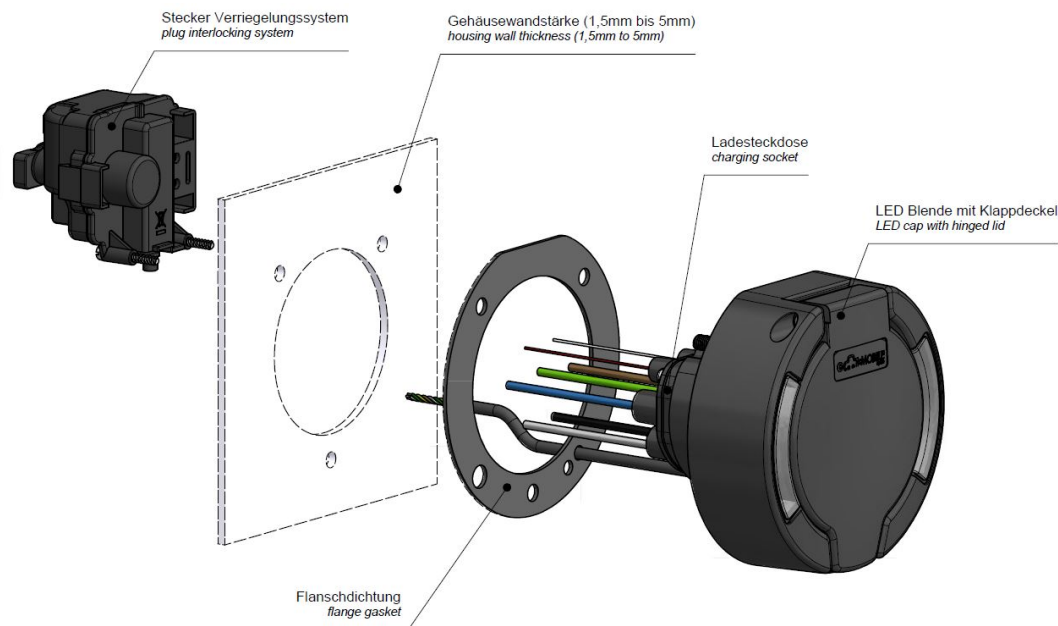

LED Beleuchtung Schaltplan LED lightning diagram

Kennzeichnung symbol	Farbe der Anschlussleitung wire color	Anschluss connection
+12V DC	braun brown	Spannungsquelle +12V DC voltage supply +12V DC
R (GND)	gelb yellow	RGB LED Steuerungsmodul RGB LED controller
G (GND)	grün green	RGB LED Steuerungsmodul RGB LED controller
B (GND)	weiß white	RGB LED Steuerungsmodul RGB LED controller

Anschluss connection	Leitungsart wire type	Querschnitt cross-section	Farbe color
L1	H07V2-K	2,5mm²	braun / brown
L2	H07V2-K	2,5mm²	schwarz / black
L3	H07V2-K	2,5mm²	grau / gray
N	H07V2-K	2,5mm²	blau / blue
PE	H07V2-K	2,5mm²	grün-gelb / green-yellow
CP	H05V2-K	0,5mm²	rot / red
PP	H05V2-K	0,5mm²	weiß / white
LED +12VDC	LiYCY	0,14mm²	braun / brown
LED R - GND	LiYCY	0,14mm²	gelb / yellow
LED G - GND	LiYCY	0,14mm²	grün / green
LED B - GND	LiYCY	0,14mm²	weiß / white

...