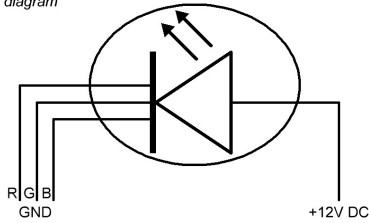

...2.

...

Funktion function	PIN 1	PIN 3
Entriegeln unlocking	-	+
Verriegeln interlocking	+	-

...3.

...

...

LED Beleuchtung Schaltplan LED lightning diagram

Kennzeichnung symbol	Farbe der Anschlussleitung wire color	Anschluss connection
+12V DC	braun brown	Spannungsquelle +12V DC voltage supply +12V DC
R (GND)	gelb yellow	RGB LED Steuerungsmodul RGB LED controller
G (GND)	grün green	RGB LED Steuerungsmodul RGB LED controller
B (GND)	weiß white	RGB LED Steuerungsmodul RGB LED controller

Anschluss connection	Leitungsart wire type	Querschnitt cross-section	Farbe color
L1	H07V2-K	2,5mm ²	braun / brown
L2	H07V2-K	2,5mm ²	schwarz / black
L3	H07V2-K	2,5mm ²	grau / gray
N	H07V2-K	2,5mm ²	blau / blue
PE	H07V2-K	2,5mm ²	grün-gelb / green-yellow
CP	H05V2-K	0,5mm ²	rot / red
PP	H05V2-K	0,5mm ²	weiß / white
LED +12VDC	LiYCY	0,14mm ²	braun / brown
LED R - GND	LiYCY	0,14mm ²	gelb / yellow
LED G - GND	LiYCY	0,14mm ²	grün / green
LED B - GND	LiYCY	0,14mm ²	weiß / white