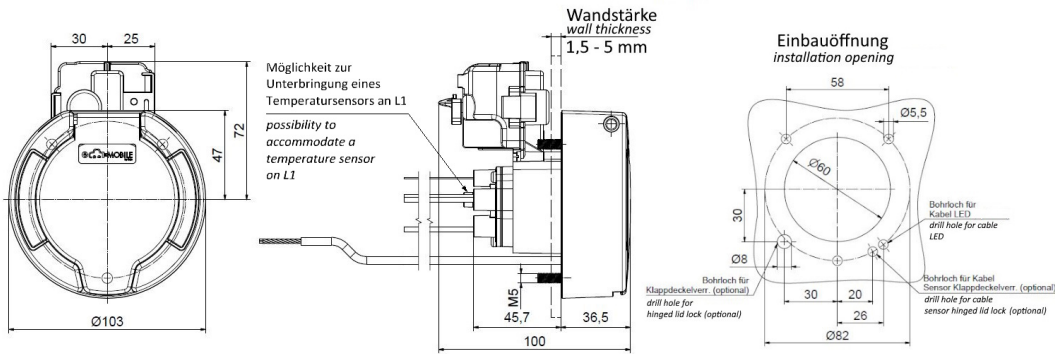

...2.

...

Funktion function	PIN 1	PIN 3
Entriegeln unlocking	-	+
Verriegeln interlocking	+	-

...3.

...

...

LED Beleuchtung Schaltplan LED lightning diagram

Kennzeichnung symbol	Farbe der Anschlussleitung wire color	Anschluss connection
+12V DC	braun brown	Spannungsquelle +12V DC voltage supply +12V DC
R (GND)	gelb yellow	RGB LED Steuerungsmodul RGB LED controller
G (GND)	grün green	RGB LED Steuerungsmodul RGB LED controller
B (GND)	weiß white	RGB LED Steuerungsmodul RGB LED controller

Anschluss connection	Leitungsart wire type	Querschnitt cross-section	Farbe color
L1	H07V2-K	2,5mm ²	braun / brown
L2	H07V2-K	2,5mm ²	schwarz / black
L3	H07V2-K	2,5mm ²	grau / gray
N	H07V2-K	2,5mm ²	blau / blue
PE	H07V2-K	2,5mm ²	grün-gelb / green-yellow
CP	H05V2-K	0,5mm ²	rot / red
PP	H05V2-K	0,5mm ²	weiß / white
LED +12VDC	LiYCY	0,14mm ²	braun / brown
LED R - GND	LiYCY	0,14mm ²	gelb / yellow
LED G - GND	LiYCY	0,14mm ²	grün / green
LED B - GND	LiYCY	0,14mm ²	weiß / white