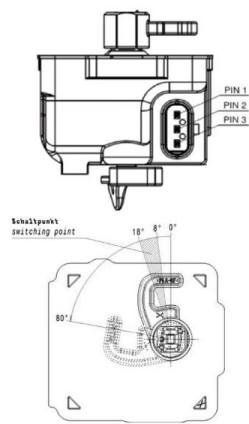

مقبس شحن

...1.

83195160700

...

اللائحة المواصفة

,,

ترتيب المراحل

20 أمبير

شدة التيار

فضة

خامة سطح التلامس

مع ملامس مزوي

تقنية التوصيل

خامة العلبة

علبة سوداء 9005

لون الأجهزة

...2.

...

Funktion function	PIN 1	PIN 3
Entriegeln unlocking	-	+
Verriegeln interlocking	+	-

...3.

...

...

LED Beleuchtung Schaltplan LED lightning diagram

Kennzeichnung symbol	Farbe der Anschlussleitung wire color	Anschluss connection
+12V DC	braun brown	Spannungsquelle +12V DC voltage supply +12V DC
R (GND)	gelb yellow	RGB LED Steuerungsmodul RGB LED controller
G (GND)	grün green	RGB LED Steuerungsmodul RGB LED controller
B (GND)	weiß white	RGB LED Steuerungsmodul RGB LED controller

Anschluss connection	Leitungsart wire type	Querschnitt cross-section	Farbe color
L1	H07V2-K	2,5mm ²	braun / brown
L2	H07V2-K	2,5mm ²	schwarz / black
L3	H07V2-K	2,5mm ²	grau / gray
N	H07V2-K	2,5mm ²	blau / blue
PE	H07V2-K	2,5mm ²	grün-gelb / green-yellow
CP	H05V2-K	0,5mm ²	rot / red
PP	H05V2-K	0,5mm ²	weiß / white
LED +12VDC	LiYCY	0,14mm ²	braun / brown
LED R - GND	LiYCY	0,14mm ²	gelb / yellow
LED G - GND	LiYCY	0,14mm ²	grün / green
LED B - GND	LiYCY	0,14mm ²	weiß / white