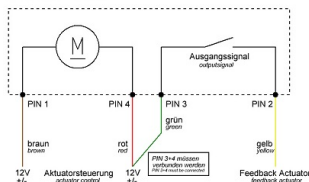

Ladesteckerverriegelung
plug interlock

Funktion function	PIN 1	PIN 4
Entriegeln unlocking	+	-
Verriegeln locking	-	+

X	Status status	Position in mm position in mm
X1	nicht verriegelt unlocked	12,15 : 0,5
X2	Schaltpunkt switching point	15,60 : 0,5
X3	verriegelt locked	17,00 : 0,5

Vierleiter-Variante
four wire - variant

Dreileiter-Variante
three wire - variant

...3.

LED Beleuchtung Schaltplan
LED lightning diagram

Kennzeichnung symbol	Farbe der Anschlussleitung wire color	Anschluss connection
+12V DC	braun brown	Spannungsquelle +12V DC voltage supply +12V DC
R (GND)	gelb yellow	RGB LED Steuerungsmodul RGB LED controller
G (GND)	grün green	RGB LED Steuerungsmodul RGB LED controller
B (GND)	weiß white	RGB LED Steuerungsmodul RGB LED controller

Anschluss connection	Leitungsart wire type	Querschnitt cross-section	Farbe color
L1	H07V2-K	2.5mm ²	braun / brown
L2	H07V2-K	2.5mm ²	schwarz / black
L3	H07V2-K	2.5mm ²	grau / gray
N	H07V2-K	2.5mm ²	blau / blue
PE	H07V2-K	2.5mm ²	grün-gelb / green-yellow
CP	H05V2-K	0.5mm ²	rot / red
PP	H05V2-K	0.5mm ²	weiß / white
LED +12VDC	LYCY	0.14mm ²	braun / brown
LED R - GND	LYCY	0.14mm ²	gelb / yellow
LED G - GND	LYCY	0.14mm ²	grün / green
LED B - GND	LYCY	0.14mm ²	weiß / white
Aktuator PIN1	FLRY-A	0.5mm ²	braun / brown
Aktuator PIN2	FLRY-A	0.5mm ²	gelb / yellow
Aktuator PIN3	FLRY-A	0.5mm ²	grün / green
Aktuator PIN4	FLRY-A	0.5mm ²	rot / red