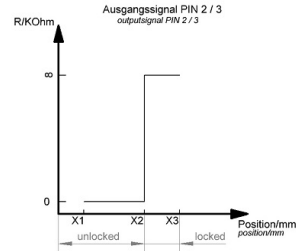

خامة سطح التلامس

مع ملامس مزوي

تقنية التوصيل

خامة العلبة

علبة سوداء 9005

لون الأجهزة

...2.

...

Ladesteckerverriegelung
plug interlock

Funktion function	PIN 1	PIN 4
Entriegeln unlocking	+	-
Verriegeln locking	-	+

X	Status status	Position in mm position in mm
X1	nicht verriegelt unlocked	12,15 : 0,5
X2	Schaltpunkt switching point	15,60 : 0,5
X3	verriegelt locked	17,00 : 0,5

Anschluss connection	Leitungsart wire type	Querschnitt cross-section	Farbe color
L1	H07V2-K	2.5mm ²	braun / brown
L2	H07V2-K	2.5mm ²	schwarz / black
L3	H07V2-K	2.5mm ²	grau / gray
N	H07V2-K	2.5mm ²	blau / blue
PE	H07V2-K	2.5mm ²	grün-gelb / green-yellow
CP	H05V2-K	0.5mm ²	rot / red
PP	H05V2-K	0.5mm ²	weiß / white
LED +12VDC	LYCY	0.14mm ²	braun / brown
LED R - GND	LYCY	0.14mm ²	gelb / yellow
LED G - GND	LYCY	0.14mm ²	grün / green
LED B - GND	LYCY	0.14mm ²	weiß / white
Aktuator PIN1	FLRY-A	0.5mm ²	braun / brown
Aktuator PIN2	FLRY-A	0.5mm ²	gelb / yellow
Aktuator PIN3	FLRY-A	0.5mm ²	grün / green
Aktuator PIN4	FLRY-A	0.5mm ²	rot / red