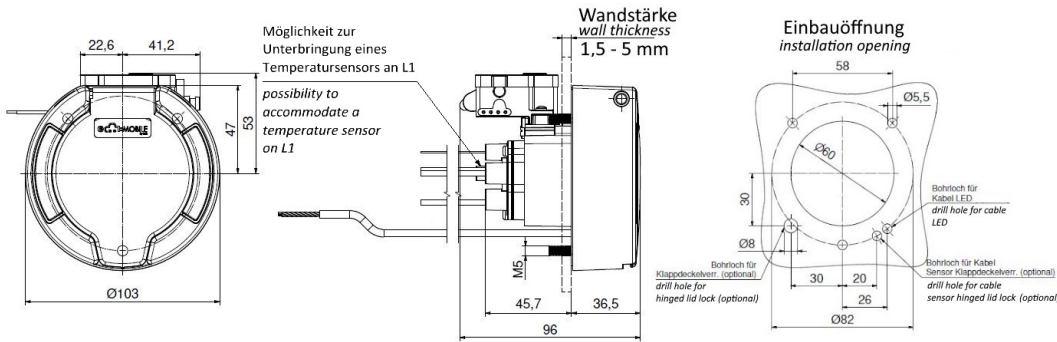

Ladesteckerverriegelung
plug interlock

Funktion function	PIN 1	PIN 4
Entriegeln unlocking	+	-
Verriegeln locking	-	+

X	Status status	Position in mm position in mm
X1	nicht verriegelt unlocked	12,15 : 0,5
X2	Schaltpunkt switching point	15,60 : 0,5
X3	verriegelt locked	17,00 : 0,5

Vierleiter-Variante
four wire - variant

Dreileiter-Variante
three wire - variant

...3.

LED Beleuchtung Schaltplan
LED lightning diagram

Kennzeichnung symbol	Farbe der Anschlussleitung wire color	Anschluss connection
+12V DC	braun brown	Spannungsquelle +12V DC voltage supply +12V DC
R (GND)	gelb yellow	RGB LED Steuerungsmodul RGB LED controller
G (GND)	grün green	RGB LED Steuerungsmodul RGB LED controller
B (GND)	weiß white	RGB LED Steuerungsmodul RGB LED controller

Anschluss connection	Leitungsart wire type	Querschnitt cross-section	Farbe color
L1	H07V2-K	2.5mm ²	braun / brown
L2	H07V2-K	2.5mm ²	schwarz / black
L3	H07V2-K	2.5mm ²	grau / gray
N	H07V2-K	2.5mm ²	blau / blue
PE	H07V2-K	2.5mm ²	grün-gelb / green-yellow
CP	H05V2-K	0.5mm ²	rot / red
PP	H05V2-K	0.5mm ²	weiß / white
LED +12VDC	LYCY	0.14mm ²	braun / brown
LED R - GND	LYCY	0.14mm ²	gelb / yellow
LED G - GND	LYCY	0.14mm ²	grün / green
LED B - GND	LYCY	0.14mm ²	weiß / white
Aktuator PIN1	FLRY-A	0.5mm ²	braun / brown
Aktuator PIN2	FLRY-A	0.5mm ²	gelb / yellow
Aktuator PIN3	FLRY-A	0.5mm ²	grün / green
Aktuator PIN4	FLRY-A	0.5mm ²	rot / red