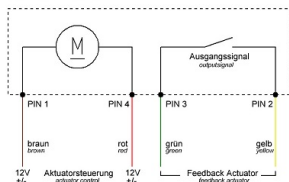

خامة سطح التلامس

مع ملامس مزوي

تقنية التوصيل

خامة العلبة

علبة سوداء 9005

لون الأجهزة

...2.

...

Ladesteckerverriegelung
plug interlock

Funktion function	PIN 1	PIN 4
Entriegeln unlocking	+	-
Verriegeln locking	-	+

X	Status status	Position in mm position in mm
X1	nicht verriegelt unlocked	12,15 : 0,5
X2	Schaltpunkt switching point	15,60 : 0,5
X3	verriegelt locked	17,00 : 0,5

Vierleiter-Variante
four wire - variant

Dreileiter-Variante
three wire - variant

...3.

LED Beleuchtung Schaltplan
LED lightning diagram

Kennzeichnung symbol	Farbe der Anschlussleitung wire color	Anschluss connection
+12V DC	braun brown	Spannungsquelle +12V DC voltage supply +12V DC
R (GND)	gelb yellow	RGB LED Steuerungsmodul RGB LED controller
G (GND)	grün green	RGB LED Steuerungsmodul RGB LED controller
B (GND)	weiß white	RGB LED Steuerungsmodul RGB LED controller

Anschluss connection	Leitungsart wire type	Querschnitt cross-section	Farbe color
L1	H07V2-K	2.5mm ²	braun / brown
L2	H07V2-K	2.5mm ²	schwarz / black
L3	H07V2-K	2.5mm ²	grau / gray
N	H07V2-K	2.5mm ²	blau / blue
PE	H07V2-K	2.5mm ²	grün-gelb / green-yellow
CP	H05V2-K	0.5mm ²	rot / red
PP	H05V2-K	0.5mm ²	weiß / white
LED +12VDC	LYCY	0.14mm ²	braun / brown
LED R - GND	LYCY	0.14mm ²	gelb / yellow
LED G - GND	LYCY	0.14mm ²	grün / green
LED B - GND	LYCY	0.14mm ²	weiß / white
Aktuator PIN1	FLRY-A	0.5mm ²	braun / brown
Aktuator PIN2	FLRY-A	0.5mm ²	gelb / yellow
Aktuator PIN3	FLRY-A	0.5mm ²	grün / green
Aktuator PIN4	FLRY-A	0.5mm ²	rot / red