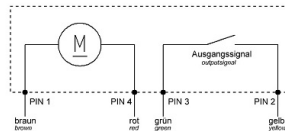

خامة سطح التلامس

مع ملامس مزوي

تقنية التوصيل

خامة العلبة

علبة سوداء 9005

لون الأجهزة

...2.

...

Ladesteckerverriegelung
plug interlock

Funktion function	PIN 1	PIN 4
Entriegeln unlocking	+	-
Verriegeln locking	-	+

X	Status status	Position in mm position in mm
X1	nicht verriegelt unlocked	12,15 : 0,5
X2	Schaltpunkt switching point	15,60 : 0,5
X3	verriegelt locked	17,00 : 0,5

Vierleiter-Variante
four wire - variant

Dreileiter-Variante
three wire - variant

...3.

LED Beleuchtung Schaltplan
LED lightning diagram

Kennzeichnung symbol	Farbe der Anschlussleitung wire color	Anschluss connection
+12V DC	braun brown	Spannungsquelle +12V DC voltage supply +12V DC
R (GND)	gelb yellow	RGB LED Steuerungsmodul RGB LED controller
G (GND)	grün green	RGB LED Steuerungsmodul RGB LED controller
B (GND)	weiß white	RGB LED Steuerungsmodul RGB LED controller

Anschluss connection	Leitungsart wire type	Querschnitt cross-section	Farbe color
L1	H07V2-K	2.5mm ²	braun / brown
L2	H07V2-K	2.5mm ²	schwarz / black
L3	H07V2-K	2.5mm ²	grau / gray
N	H07V2-K	2.5mm ²	blau / blue
PE	H07V2-K	2.5mm ²	grün-gelb / green-yellow
CP	H05V2-K	0.5mm ²	rot / red
PP	H05V2-K	0.5mm ²	weiß / white
LED +12VDC	LYCY	0.14mm ²	braun / brown
LED R - GND	LYCY	0.14mm ²	gelb / yellow
LED G - GND	LYCY	0.14mm ²	grün / green
LED B - GND	LYCY	0.14mm ²	weiß / white
Aktuator PIN1	FLRY-A	0.5mm ²	braun / brown
Aktuator PIN2	FLRY-A	0.5mm ²	gelb / yellow
Aktuator PIN3	FLRY-A	0.5mm ²	grün / green
Aktuator PIN4	FLRY-A	0.5mm ²	rot / red