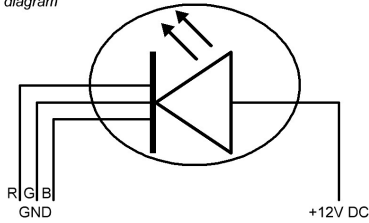

Ladesteckerverriegelung
plug interlock

Funktion function	PIN 1	PIN 4
Entriegeln unlocking	+	-
Verriegeln locking	-	+

X	Status status	Position in mm position in mm
X1	nicht verriegelt unlocked	12,15 : 0,5
X2	Schaltpunkt switching point	15,60 : 0,5
X3	verriegelt locked	17,00 : 0,5

Vierleiter-Variante
four wire - variant

Dreileiter-Variante
three wire - variant

...3.

LED Beleuchtung Schaltplan
LED lightning diagram

Kennzeichnung symbol	Farbe der Anschlussleitung wire color	Anschluss connection
+12V DC	braun brown	Spannungsquelle +12V DC voltage supply +12V DC
R (GND)	gelb yellow	RGB LED Steuerungsmodul RGB LED controller
G (GND)	grün green	RGB LED Steuerungsmodul RGB LED controller
B (GND)	weiß white	RGB LED Steuerungsmodul RGB LED controller

Anschluss connection	Leitungsart wire type	Querschnitt cross-section	Farbe color
L1	H07V2-K	2.5mm ²	braun / brown
L2	H07V2-K	2.5mm ²	schwarz / black
L3	H07V2-K	2.5mm ²	grau / gray
N	H07V2-K	2.5mm ²	blau / blue
PE	H07V2-K	2.5mm ²	grün-gelb / green-yellow
CP	H05V2-K	0.5mm ²	rot / red
PP	H05V2-K	0.5mm ²	weiß / white
LED +12VDC	LYCY	0.14mm ²	braun / brown
LED R - GND	LYCY	0.14mm ²	gelb / yellow
LED G - GND	LYCY	0.14mm ²	grün / green
LED B - GND	LYCY	0.14mm ²	weiß / white
Aktuator PIN1	FLRY-A	0.5mm ²	braun / brown
Aktuator PIN2	FLRY-A	0.5mm ²	gelb / yellow
Aktuator PIN3	FLRY-A	0.5mm ²	grün / green
Aktuator PIN4	FLRY-A	0.5mm ²	rot / red