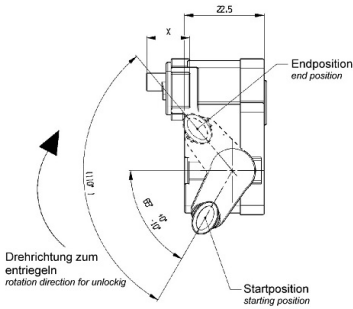

خامة سطح التلامس

مع ملامس مزوي

تقنية التوصيل

خامة العلبة

علبة سوداء 9005

لون الأجهزة

...2.

...

Ladesteckerverriegelung
plug interlock

Funktion function	PIN 1	PIN 4
Entriegeln unlocking	+	-
Verriegeln locking	-	+

X	Status status	Position in mm position in mm
X1	nicht verriegelt unlocked	12,15 : 0,5
X2	Schaltpunkt switching point	15,60 : 0,5
X3	verriegelt locked	17,00 : 0,5

Anschluss connection	Leitungsart wire type	Querschnitt cross-section	Farbe color
L1	H07V2-K	2.5mm ²	braun / brown
L2	H07V2-K	2.5mm ²	schwarz / black
L3	H07V2-K	2.5mm ²	grau / gray
N	H07V2-K	2.5mm ²	blau / blue
PE	H07V2-K	2.5mm ²	grün-gelb / green-yellow
CP	H05V2-K	0.5mm ²	rot / red
PP	H05V2-K	0.5mm ²	weiß / white
LED +12VDC	LYCY	0.14mm ²	braun / brown
LED R - GND	LYCY	0.14mm ²	gelb / yellow
LED G - GND	LYCY	0.14mm ²	grün / green
LED B - GND	LYCY	0.14mm ²	weiß / white
Aktuator PIN1	FLRY-A	0.5mm ²	braun / brown
Aktuator PIN2	FLRY-A	0.5mm ²	gelb / yellow
Aktuator PIN3	FLRY-A	0.5mm ²	grün / green
Aktuator PIN4	FLRY-A	0.5mm ²	rot / red