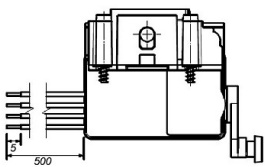

Ladesteckerverriegelung
plug interlock

Funktion function	PIN 1	PIN 4
Entriegeln unlocking	+	-
Verriegeln locking	-	+

X	Status status	Position in mm position in mm
X1	nicht verriegelt unlocked	12,15 : 0,5
X2	Schaltpunkt switching point	15,60 : 0,5
X3	verriegelt locked	17,00 : 0,5