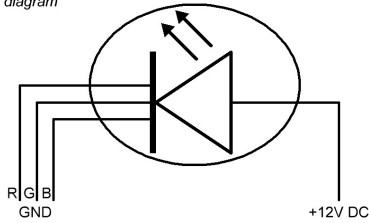

LED Beleuchtung Schaltplan LED lightning diagram