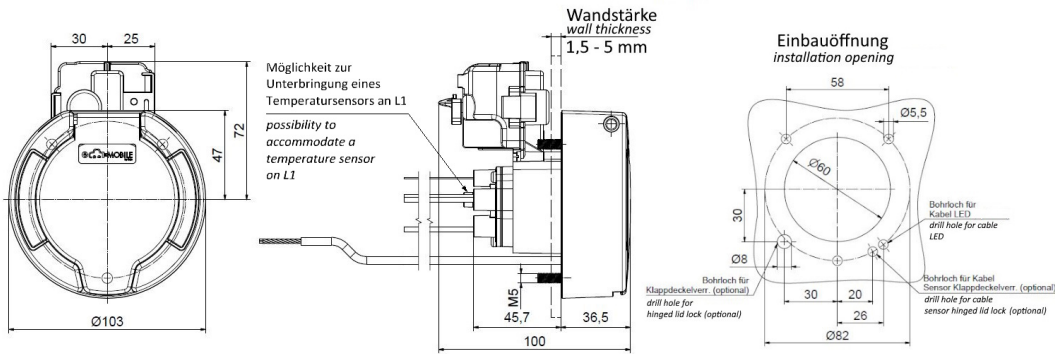

LED Beleuchtung

		null
		null
		null
		null
		null
		null
		null

Anschlusstabelle - Klappdeckelsensor / LED Beleuchtung
Mabild

LED Beleuchtung Schaltplan LED lightning diagram

Kennzeichnung symbol	Farbe der Anschlussleitung wire color	Anschluss connection
+12V DC	braun brown	Spannungsquelle +12V DC voltage supply +12V DC
R (GND)	gelb yellow	RGB LED Steuerungsmodul RGB LED controller
G (GND)	grün green	RGB LED Steuerungsmodul RGB LED controller
B (GND)	weiß white	RGB LED Steuerungsmodul RGB LED controller

Anschluss connection	Leitungsart wire type	Querschnitt cross-section	Farbe color
L1	H07V2-K	6.0mm ²	braun / brown
L2	H07V2-K	6.0mm ²	schwarz / black
L3	H07V2-K	6.0mm ²	grau / gray
N	H07V2-K	6.0mm ²	blau / blue
PE	H07V2-K	6.0mm ²	grün-gelb / green-yellow
CP	H05V2-K	0.5mm ²	rot / red
PP	H05V2-K	0.5mm ²	weiß / white
LED +12VDC	LiYCY	0.14mm ²	braun / brown
LED R - GND	LiYCY	0.14mm ²	gelb / yellow
LED G - GND	LiYCY	0.14mm ²	grün / green
LED B - GND	LiYCY	0.14mm ²	weiß / white