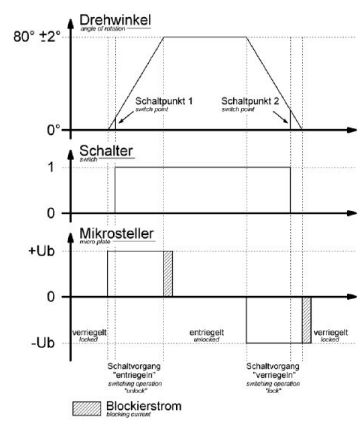

LED Beleuchtung

		null
		null
		null
		null
		null
		null
		null

Anschlusstabelle - Klappdeckelsensor / LED Beleuchtung
Mabild