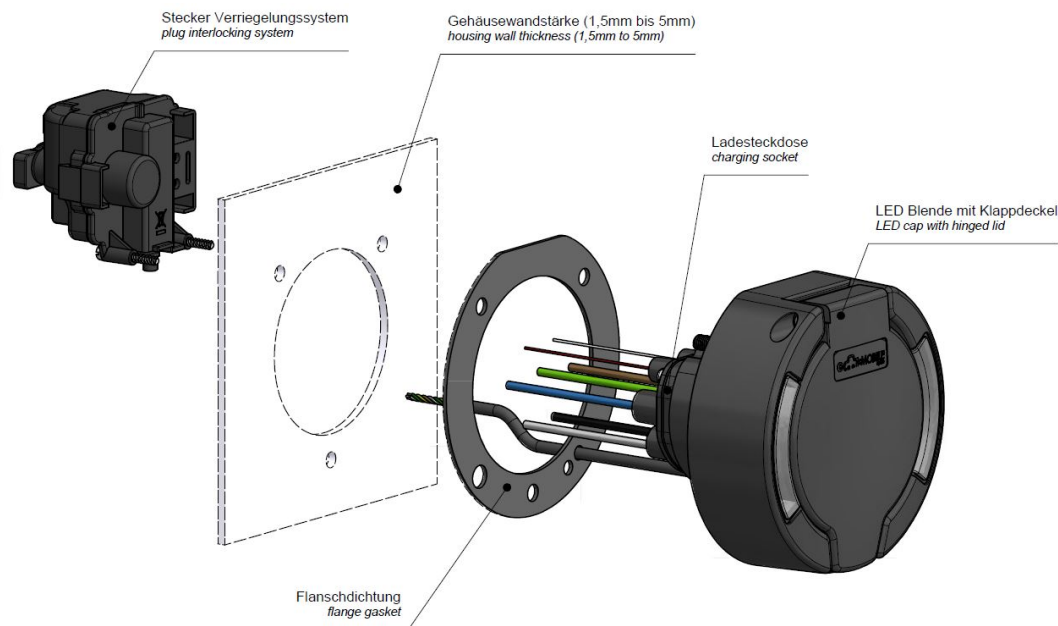

Explosionsansicht