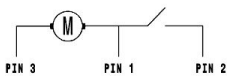

LED Beleuchtung

		null
		null
		null
		null
		null
		null
		null

Anschlusstabelle - Klappdeckelsensor / LED Beleuchtung
Mabild