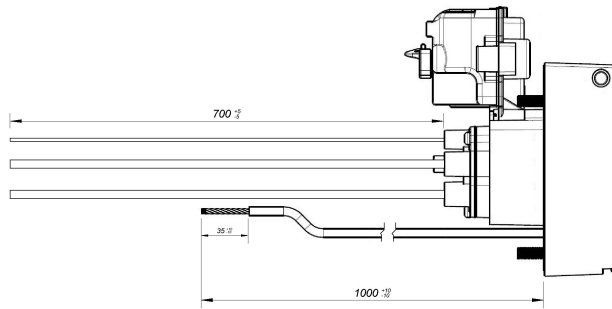

LED Beleuchtung

		null
		null
		null
		null
		null
		null
		null

Anschlusstabelle - Klappdeckelsensor / LED Beleuchtung
Mabild

LED Beleuchtung Schaltplan LED lightning diagram

Kennzeichnung symbol	Farbe der Anschlussleitung wire color	Anschluss connection
+12V DC	braun brown	Spannungsquelle +12V DC voltage supply +12V DC
R (GND)	gelb yellow	RGB LED Steuerungsmodul RGB LED controller
G (GND)	grün green	RGB LED Steuerungsmodul RGB LED controller
B (GND)	weiß white	RGB LED Steuerungsmodul RGB LED controller

Anschluss connection	Leitungsart wire type	Querschnitt cross-section	Farbe color
L1	H07V2-K	6.0mm ²	braun / brown
L2	H07V2-K	6.0mm ²	schwarz / black
L3	H07V2-K	6.0mm ²	grau / gray
N	H07V2-K	6.0mm ²	blau / blue
PE	H07V2-K	6.0mm ²	grün-gelb / green-yellow
CP	H05V2-K	0.5mm ²	rot / red
PP	H05V2-K	0.5mm ²	weiß / white
LED +12VDC	LiYCY	0.14mm ²	braun / brown
LED R - GND	LiYCY	0.14mm ²	gelb / yellow
LED G - GND	LiYCY	0.14mm ²	grün / green
LED B - GND	LiYCY	0.14mm ²	weiß / white