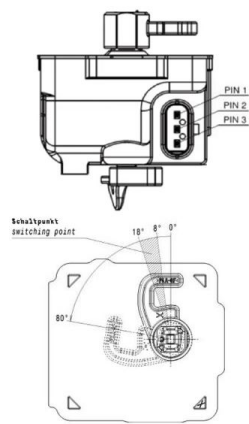

شدة التيار

فضة

خامة سطح التلامس

مع ملامس مزوي

تقنية التوصيل

خامة العلبة

علبة سوداء 9005

لون الأجهزة

...2.

...

Funktion function	PIN 1	PIN 3
Entriegeln unlocking	-	+
Verriegeln interlocking	+	-

...3.

...

...

LED Beleuchtung Schaltplan LED lightning diagram

Kennzeichnung symbol	Farbe der Anschlussleitung wire color	Anschluss connection
GND	gelb yellow	Spannungsquelle GND voltage supply GND
R (+12V DC)	braun brown	RGB LED Steuerungsmodul RGB LED controller
G (+12V DC)	grün green	RGB LED Steuerungsmodul RGB LED controller
B (+12V DC)	weiß white	RGB LED Steuerungsmodul RGB LED controller

Anschluss connection	Leitungsart wire type	Querschnitt cross-section	Farbe color
L1	H07V2-K	2,5mm ²	braun / brown
L2	H07V2-K	2,5mm ²	schwarz / black
L3	H07V2-K	2,5mm ²	grau / gray
N	H07V2-K	2,5mm ²	blau / blue
PE	H07V2-K	2,5mm ²	grün-gelb / green-yellow
CP	H05V2-K	0,5mm ²	rot / red
PP	H05V2-K	0,5mm ²	weiß / white
LED - GND	LiCY	0,14mm ²	gelb / yellow
LED R - +12VDC	LiCY	0,14mm ²	braun / brown
LED G - +12VDC	LiCY	0,14mm ²	grün / green
LED B - +12VDC	LiCY	0,14mm ²	weiß / white