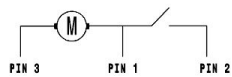

شدة التيار

فضة

خامة سطح التلامس

مع ملامس مزوي

تقنية التوصيل

خامة العلبة

علبة سوداء 9005

لون الأجهزة

...2.

...

Funktion function	PIN 1	PIN 3
Entriegeln unlocking	-	+
Verriegeln interlocking	+	-

...3.

...

...

LED Beleuchtung Schaltplan LED lightning diagram

Kennzeichnung symbol	Farbe der Anschlussleitung wire color	Anschluss connection
GND	gelb yellow	Spannungsquelle GND voltage supply GND
R (+12V DC)	braun brown	RGB LED Steuerungsmodul RGB LED controller
G (+12V DC)	grün green	RGB LED Steuerungsmodul RGB LED controller
B (+12V DC)	weiß white	RGB LED Steuerungsmodul RGB LED controller

Anschluss connection	Leitungsart wire type	Querschnitt cross-section	Farbe color
L1	H07V2-K	2,5mm ²	braun / brown
L2	H07V2-K	2,5mm ²	schwarz / black
L3	H07V2-K	2,5mm ²	grau / gray
N	H07V2-K	2,5mm ²	blau / blue
PE	H07V2-K	2,5mm ²	grün-gelb / green-yellow
CP	H05V2-K	0,5mm ²	rot / red
PP	H05V2-K	0,5mm ²	weiß / white
LED - GND	LiCY	0,14mm ²	gelb / yellow
LED R - +12VDC	LiCY	0,14mm ²	braun / brown
LED G - +12VDC	LiCY	0,14mm ²	grün / green
LED B - +12VDC	LiCY	0,14mm ²	weiß / white