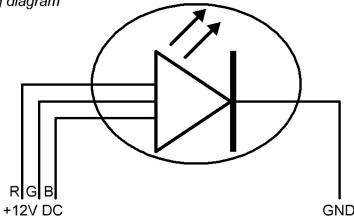

...2.

...

Funktion function	PIN 1	PIN 3
Entriegeln unlocking	-	+
Verriegeln interlocking	+	-

...3.

...

...

LED Beleuchtung Schaltplan LED lightning diagram

Kennzeichnung symbol	Farbe der Anschlussleitung wire color	Anschluss connection
GND	gelb yellow	Spannungsquelle GND voltage supply GND
R (+12V DC)	braun brown	RGB LED Steuerungsmodul RGB LED controller
G (+12V DC)	grün green	RGB LED Steuerungsmodul RGB LED controller
B (+12V DC)	weiß white	RGB LED Steuerungsmodul RGB LED controller

Anschluss connection	Leitungsart wire type	Querschnitt cross-section	Farbe color
L1	H07V2-K	2,5mm ²	braun / brown
L2	H07V2-K	2,5mm ²	schwarz / black
L3	H07V2-K	2,5mm ²	grau / gray
N	H07V2-K	2,5mm ²	blau / blue
PE	H07V2-K	2,5mm ²	grün-gelb / green-yellow
CP	H05V2-K	0,5mm ²	rot / red
PP	H05V2-K	0,5mm ²	weiß / white
LED - GND	LiCY	0,14mm ²	gelb / yellow
LED R - +12VDC	LiCY	0,14mm ²	braun / brown
LED G - +12VDC	LiCY	0,14mm ²	grün / green
LED B - +12VDC	LiCY	0,14mm ²	weiß / white