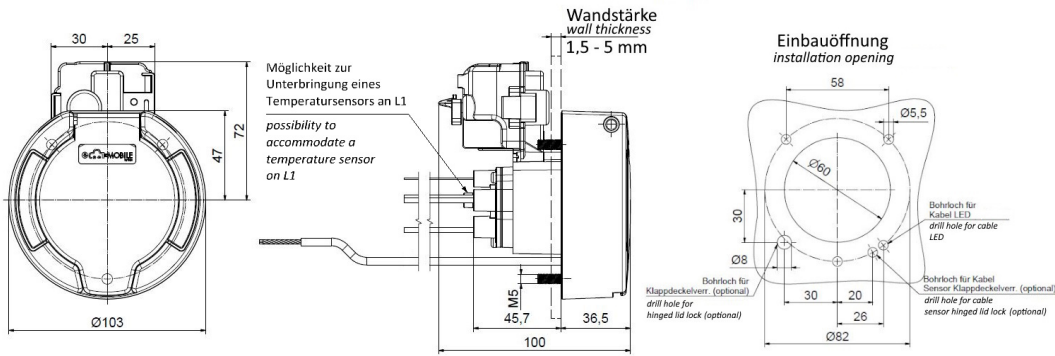

...2.

...

Funktion function	PIN 1	PIN 3
Entriegeln unlocking	-	+
Verriegeln interlocking	+	-

...3.

...

...

LED Beleuchtung Schaltplan LED lightning diagram

Kennzeichnung symbol	Farbe der Anschlussleitung wire color	Anschluss connection
GND	gelb yellow	Spannungsquelle GND voltage supply GND
R (+12V DC)	braun brown	RGB LED Steuerungsmodul RGB LED controller
G (+12V DC)	grün green	RGB LED Steuerungsmodul RGB LED controller
B (+12V DC)	weiß white	RGB LED Steuerungsmodul RGB LED controller

Anschluss connection	Leitungsart wire type	Querschnitt cross-section	Farbe color
L1	H07V2-K	2,5mm ²	braun / brown
L2	H07V2-K	2,5mm ²	schwarz / black
L3	H07V2-K	2,5mm ²	grau / gray
N	H07V2-K	2,5mm ²	blau / blue
PE	H07V2-K	2,5mm ²	grün-gelb / green-yellow
CP	H05V2-K	0,5mm ²	rot / red
PP	H05V2-K	0,5mm ²	weiß / white
LED - GND	LiCY	0,14mm ²	gelb / yellow
LED R - +12VDC	LiCY	0,14mm ²	braun / brown
LED G - +12VDC	LiCY	0,14mm ²	grün / green
LED B - +12VDC	LiCY	0,14mm ²	weiß / white