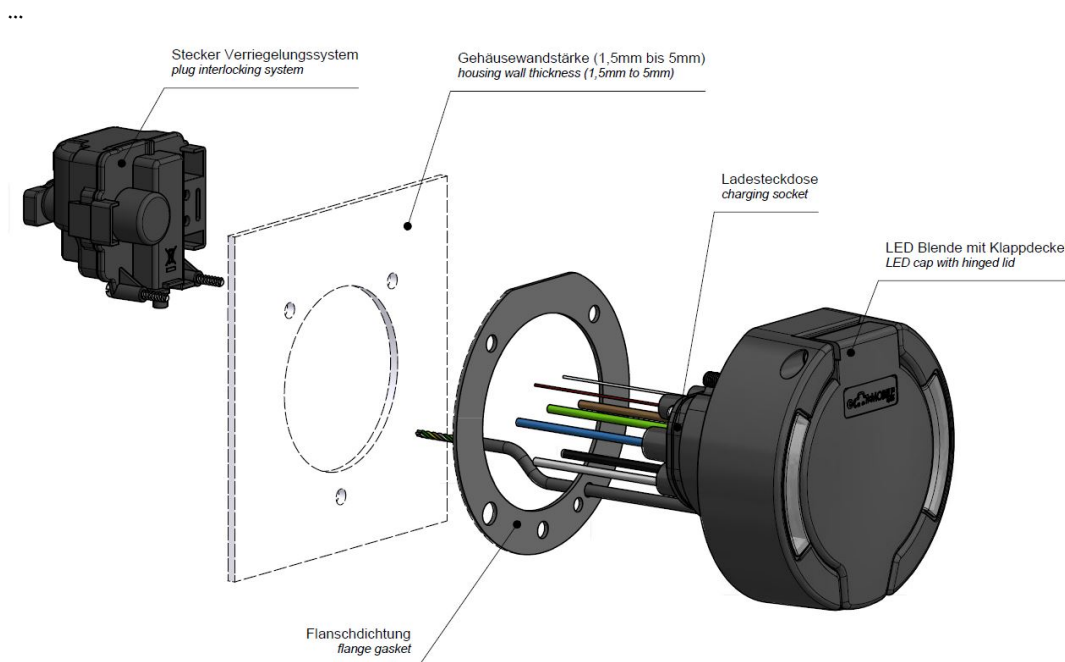

...2.

...

Funktion function	PIN 1	PIN 3
Entriegeln unlocking	-	+
Verriegeln interlocking	+	-

...3.

...

...

LED Beleuchtung Schaltplan LED lightning diagram

Kennzeichnung symbol	Farbe der Anschlussleitung wire color	Anschluss connection
GND	gelb yellow	Spannungsquelle GND voltage supply GND
R (+12V DC)	braun brown	RGB LED Steuerungsmodul RGB LED controller
G (+12V DC)	grün green	RGB LED Steuerungsmodul RGB LED controller
B (+12V DC)	weiß white	RGB LED Steuerungsmodul RGB LED controller

Anschluss connection	Leitungsart wire type	Querschnitt cross-section	Farbe color
L1	H07V2-K	2,5mm ²	braun / brown
L2	H07V2-K	2,5mm ²	schwarz / black
L3	H07V2-K	2,5mm ²	grau / gray
N	H07V2-K	2,5mm ²	blau / blue
PE	H07V2-K	2,5mm ²	grün-gelb / green-yellow
CP	H05V2-K	0,5mm ²	rot / red
PP	H05V2-K	0,5mm ²	weiß / white
LED - GND	LiCY	0,14mm ²	gelb / yellow
LED R - +12VDC	LiCY	0,14mm ²	braun / brown
LED G - +12VDC	LiCY	0,14mm ²	grün / green
LED B - +12VDC	LiCY	0,14mm ²	weiß / white