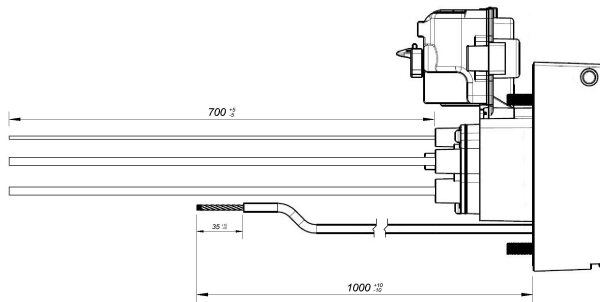

...2.

...

Funktion function	PIN 1	PIN 3
Entriegeln unlocking	-	+
Verriegeln interlocking	+	-

...3.

...

...

LED Beleuchtung Schaltplan LED lightning diagram

Kennzeichnung symbol	Farbe der Anschlussleitung wire color	Anschluss connection
GND	gelb yellow	Spannungsquelle GND voltage supply GND
R (+12V DC)	braun brown	RGB LED Steuerungsmodul RGB LED controller
G (+12V DC)	grün green	RGB LED Steuerungsmodul RGB LED controller
B (+12V DC)	weiß white	RGB LED Steuerungsmodul RGB LED controller

Anschluss connection	Leitungsart wire type	Querschnitt cross-section	Farbe color
L1	H07V2-K	2,5mm ²	braun / brown
L2	H07V2-K	2,5mm ²	schwarz / black
L3	H07V2-K	2,5mm ²	grau / gray
N	H07V2-K	2,5mm ²	blau / blue
PE	H07V2-K	2,5mm ²	grün-gelb / green-yellow
CP	H05V2-K	0,5mm ²	rot / red
PP	H05V2-K	0,5mm ²	weiß / white
LED - GND	LiCY	0,14mm ²	gelb / yellow
LED R - +12VDC	LiCY	0,14mm ²	braun / brown
LED G - +12VDC	LiCY	0,14mm ²	grün / green
LED B - +12VDC	LiCY	0,14mm ²	weiß / white