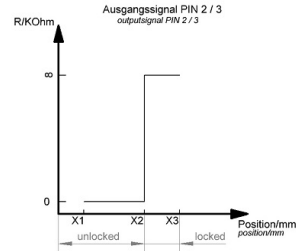

خامة سطح التلامس

مع ملامس مزوي

تقنية التوصيل

خامة العلبة

علبة سوداء 9005

لون الأجهزة

...2.

...

Ladesteckerverriegelung
plug interlock

Funktion function	PIN 1	PIN 4
Entriegeln unlocking	+	-
Verriegeln locking	-	+

X	Status status	Position in mm position in mm
X1	nicht verriegelt unlocked	12,15 : 0,5
X2	Schaltpunkt switching point	15,60 : 0,5
X3	verriegelt locked	17,00 : 0,5