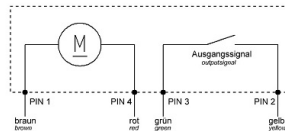

خامة سطح التلامس

مع ملامس مزوي

تقنية التوصيل

خامة العلبة

علبة سوداء 9005

لون الأجهزة

...2.

...

Ladesteckerverriegelung
plug interlock

Funktion function	PIN 1	PIN 4
Entriegeln unlocking	+	-
Verriegeln locking	-	+

X	Status status	Position in mm position in mm
X1	nicht verriegelt unlocked	12,15 : 0,5
X2	Schaltpunkt switching point	15,60 : 0,5
X3	verriegelt locked	17,00 : 0,5

Vierleiter-Variante
four wire - variant

Dreileiter-Variante
three wire - variant

...3.

LED Beleuchtung Schaltplan
LED lightning diagram

Kennzeichnung symbol	Farbe der Anschlussleitung wire color	Anschluss connection
GND	gelb yellow	Spannungsquelle GND voltage supply GND
R (+12V DC)	braun brown	RGB LED Steuerungsmodul RGB LED controller
G (+12V DC)	grün green	RGB LED Steuerungsmodul RGB LED controller
B (+12V DC)	weiß white	RGB LED Steuerungsmodul RGB LED controller

Anschluss connection	Leitungsart wire type	Querschnitt cross-section	Farbe color
L1	H07V2-K	2,5mm ²	braun / brown
L2	H07V2-K	2,5mm ²	schwarz / black
L3	H07V2-K	2,5mm ²	grau / gray
N	H07V2-K	2,5mm ²	blau / blue
PE	H07V2-K	2,5mm ²	grün-gelb / green-yellow
CP	H05V2-K	0,5mm ²	rot / red
PP	H05V2-K	0,5mm ²	weiß / white
LED - GND	LiYCY	0,14mm ²	gelb / yellow
LED R - +12VDC	LiYCY	0,14mm ²	braun / brown
LED G - +12VDC	LiYCY	0,14mm ²	grün / green
LED B - +12VDC	LiYCY	0,14mm ²	weiß / white
Aktuator PIN1	FLRY-A	0,5mm ²	braun / brown
Aktuator PIN2	FLRY-A	0,5mm ²	gelb / yellow
Aktuator PIN3	FLRY-A	0,5mm ²	grün / green
Aktuator PIN4	FLRY-A	0,5mm ²	rot / red