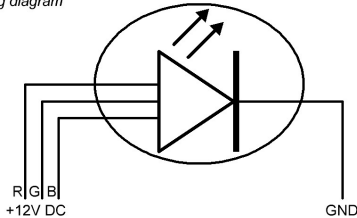

Ladesteckerverriegelung
plug interlock

Funktion function	PIN 1	PIN 4
Entriegeln unlocking	+	-
Verriegeln locking	-	+

X	Status status	Position in mm position in mm
X1	nicht verriegelt unlocked	12,15 : 0,5
X2	Schaltpunkt switching point	15,60 : 0,5
X3	verriegelt locked	17,00 : 0,5

Vierleiter-Variante
four wire - variant

Dreileiter-Variante
three wire - variant

...3.

LED Beleuchtung Schaltplan
LED lightning diagram

Kennzeichnung symbol	Farbe der Anschlussleitung wire color	Anschluss connection
GND	gelb yellow	Spannungsquelle GND voltage supply GND
R (+12V DC)	braun brown	RGB LED Steuerungsmodul RGB LED controller
G (+12V DC)	grün green	RGB LED Steuerungsmodul RGB LED controller
B (+12V DC)	weiß white	RGB LED Steuerungsmodul RGB LED controller

Anschluss connection	Leitungsart wire type	Querschnitt cross-section	Farbe color
L1	H07V2-K	2,5mm ²	braun / brown
L2	H07V2-K	2,5mm ²	schwarz / black
L3	H07V2-K	2,5mm ²	grau / gray
N	H07V2-K	2,5mm ²	blau / blue
PE	H07V2-K	2,5mm ²	grün-gelb / green-yellow
CP	H05V2-K	0,5mm ²	rot / red
PP	H05V2-K	0,5mm ²	weiß / white
LED - GND	LiYCY	0,14mm ²	gelb / yellow
LED R - +12VDC	LiYCY	0,14mm ²	braun / brown
LED G - +12VDC	LiYCY	0,14mm ²	grün / green
LED B - +12VDC	LiYCY	0,14mm ²	weiß / white
Aktuator PIN1	FLRY-A	0,5mm ²	braun / brown
Aktuator PIN2	FLRY-A	0,5mm ²	gelb / yellow
Aktuator PIN3	FLRY-A	0,5mm ²	grün / green
Aktuator PIN4	FLRY-A	0,5mm ²	rot / red