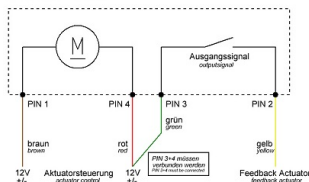

Ladesteckerverriegelung
plug interlock

Funktion function	PIN 1	PIN 4
Entriegeln unlocking	+	-
Verriegeln locking	-	+

X	Status status	Position in mm position in mm
X1	nicht verriegelt unlocked	12,15 : 0,5
X2	Schaltpunkt switching point	15,60 : 0,5
X3	verriegelt locked	17,00 : 0,5

Vierleiter-Variante
four wire - variant

Dreileiter-Variante
three wire - variant

...3.

LED Beleuchtung Schaltplan
LED lightning diagram

Kennzeichnung symbol	Farbe der Anschlussleitung wire color	Anschluss connection
GND	gelb yellow	Spannungsquelle GND voltage supply GND
R (+12V DC)	braun brown	RGB LED Steuerungsmodul RGB LED controller
G (+12V DC)	grün green	RGB LED Steuerungsmodul RGB LED controller
B (+12V DC)	weiß white	RGB LED Steuerungsmodul RGB LED controller

Anschluss connection	Leitungsart wire type	Querschnitt cross-section	Farbe color
L1	H07V2-K	2,5mm ²	braun / brown
L2	H07V2-K	2,5mm ²	schwarz / black
L3	H07V2-K	2,5mm ²	grau / gray
N	H07V2-K	2,5mm ²	blau / blue
PE	H07V2-K	2,5mm ²	grün-gelb / green-yellow
CP	H05V2-K	0,5mm ²	rot / red
PP	H05V2-K	0,5mm ²	weiß / white
LED - GND	LiYCY	0,14mm ²	gelb / yellow
LED R - +12VDC	LiYCY	0,14mm ²	braun / brown
LED G - +12VDC	LiYCY	0,14mm ²	grün / green
LED B - +12VDC	LiYCY	0,14mm ²	weiß / white
Aktuator PIN1	FLRY-A	0,5mm ²	braun / brown
Aktuator PIN2	FLRY-A	0,5mm ²	gelb / yellow
Aktuator PIN3	FLRY-A	0,5mm ²	grün / green
Aktuator PIN4	FLRY-A	0,5mm ²	rot / red