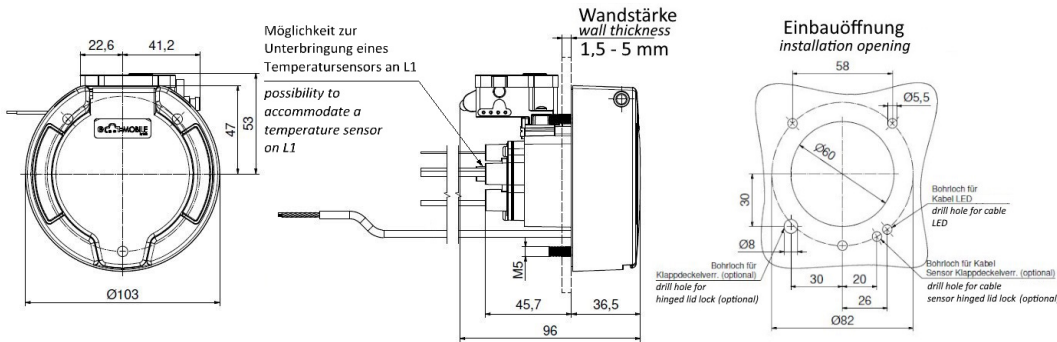

Ladesteckerverriegelung
plug interlock

Funktion function	PIN 1	PIN 4
Entriegeln unlocking	+	-
Verriegeln locking	-	+

X	Status status	Position in mm position in mm
X1	nicht verriegelt unlocked	12,15 : 0,5
X2	Schaltpunkt switching point	15,60 : 0,5
X3	verriegelt locked	17,00 : 0,5

Vierleiter-Variante
four wire - variant

Dreileiter-Variante
three wire - variant

...3.

LED Beleuchtung Schaltplan
LED lightning diagram

Kennzeichnung symbol	Farbe der Anschlussleitung wire color	Anschluss connection
GND	gelb yellow	Spannungsquelle GND voltage supply GND
R (+12V DC)	braun brown	RGB LED Steuerungsmodul RGB LED controller
G (+12V DC)	grün green	RGB LED Steuerungsmodul RGB LED controller
B (+12V DC)	weiß white	RGB LED Steuerungsmodul RGB LED controller

Anschluss connection	Leitungsart wire type	Querschnitt cross-section	Farbe color
L1	H07V2-K	2,5mm ²	braun / brown
L2	H07V2-K	2,5mm ²	schwarz / black
L3	H07V2-K	2,5mm ²	grau / gray
N	H07V2-K	2,5mm ²	blau / blue
PE	H07V2-K	2,5mm ²	grün-gelb / green-yellow
CP	H05V2-K	0,5mm ²	rot / red
PP	H05V2-K	0,5mm ²	weiß / white
LED - GND	LiYCY	0,14mm ²	gelb / yellow
LED R - +12VDC	LiYCY	0,14mm ²	braun / brown
LED G - +12VDC	LiYCY	0,14mm ²	grün / green
LED B - +12VDC	LiYCY	0,14mm ²	weiß / white
Aktuator PIN1	FLRY-A	0,5mm ²	braun / brown
Aktuator PIN2	FLRY-A	0,5mm ²	gelb / yellow
Aktuator PIN3	FLRY-A	0,5mm ²	grün / green
Aktuator PIN4	FLRY-A	0,5mm ²	rot / red