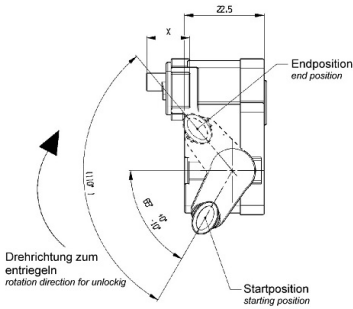

خامة سطح التلامس

مع ملامس مزوي

تقنية التوصيل

خامة العلبة

علبة سوداء 9005

لون الأجهزة

...2.

...

Ladesteckerverriegelung
plug interlock

Funktion function	PIN 1	PIN 4
Entriegeln unlocking	+	-
Verriegeln locking	-	+

X	Status status	Position in mm position in mm
X1	nicht verriegelt unlocked	12,15 : 0,5
X2	Schaltpunkt switching point	15,60 : 0,5
X3	verriegelt locked	17,00 : 0,5