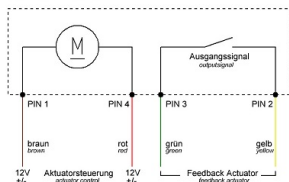

خامة سطح التلامس

مع ملامس مزوي

تقنية التوصيل

خامة العلبة

علبة سوداء 9005

لون الأجهزة

...2.

...

Ladesteckerverriegelung
plug interlock

Funktion function	PIN 1	PIN 4
Entriegeln unlocking	+	-
Verriegeln locking	-	+

X	Status status	Position in mm position in mm
X1	nicht verriegelt unlocked	12,15 : 0,5
X2	Schaltpunkt switching point	15,60 : 0,5
X3	verriegelt locked	17,00 : 0,5

Vierleiter-Variante
four wire - variant

Dreileiter-Variante
three wire - variant

...3.

LED Beleuchtung Schaltplan
LED lightning diagram

Kennzeichnung symbol	Farbe der Anschlussleitung wire color	Anschluss connection
GND	gelb yellow	Spannungsquelle GND voltage supply GND
R (+12V DC)	braun brown	RGB LED Steuerungsmodul RGB LED controller
G (+12V DC)	grün green	RGB LED Steuerungsmodul RGB LED controller
B (+12V DC)	weiß white	RGB LED Steuerungsmodul RGB LED controller

Anschluss connection	Leitungsart wire type	Querschnitt cross-section	Farbe color
L1	H07V2-K	2,5mm ²	braun / brown
L2	H07V2-K	2,5mm ²	schwarz / black
L3	H07V2-K	2,5mm ²	grau / gray
N	H07V2-K	2,5mm ²	blau / blue
PE	H07V2-K	2,5mm ²	grün-gelb / green-yellow
CP	H05V2-K	0,5mm ²	rot / red
PP	H05V2-K	0,5mm ²	weiß / white
LED - GND	LiYCY	0,14mm ²	gelb / yellow
LED R - +12VDC	LiYCY	0,14mm ²	braun / brown
LED G - +12VDC	LiYCY	0,14mm ²	grün / green
LED B - +12VDC	LiYCY	0,14mm ²	weiß / white
Aktuator PIN1	FLRY-A	0,5mm ²	braun / brown
Aktuator PIN2	FLRY-A	0,5mm ²	gelb / yellow
Aktuator PIN3	FLRY-A	0,5mm ²	grün / green
Aktuator PIN4	FLRY-A	0,5mm ²	rot / red