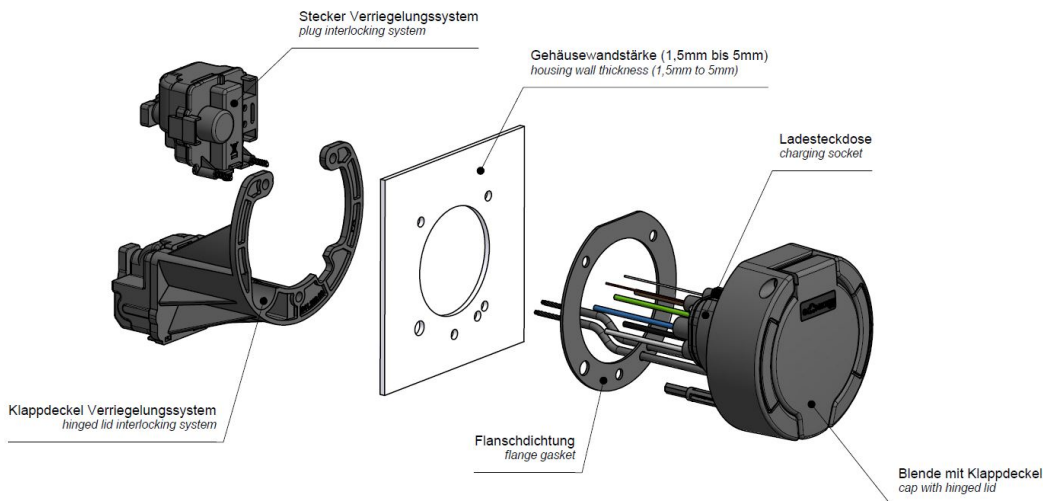

...2.

...

**Ladesteckerverriegelung**  
*plug interlock*

Funktion function	PIN 1	PIN 3
Entriegeln unlocking	-	+
Verriegeln interlocking	+	-

**Klappdeckelverriegelung**  
*hinged lid interlock*

Funktion function	PIN 1	PIN 3
Entriegeln unlocking	+	-
Verriegeln interlocking	-	+

...3.

**Klappdeckelsensor Schaltplan**  
*hinged lid sensor diagram*

**LED Beleuchtung Schaltplan**  
*LED lightning diagram*

Kennzeichnung <i>symbol</i>	Farbe der Anschlussleitung <i>wire color</i>	Anschluss <i>connection</i>
GND	gelb <i>yellow</i>	Spannungsquelle GND <i>voltage supply GND</i>
R (+12V DC)	braun <i>brown</i>	RGB LED Steuerungsmodul <i>RGB LED controller</i>
G (+12V DC)	grün <i>green</i>	RGB LED Steuerungsmodul <i>RGB LED controller</i>
B (+12V DC)	weiß <i>white</i>	RGB LED Steuerungsmodul <i>RGB LED controller</i>

Anschluss connection	Leitungsart wire type	Querschnitt cross-section	Farbe color
L1	H07V2-K	6,0mm <sup>2</sup>	braun / brown
L2	H07V2-K	6,0mm <sup>2</sup>	schwarz / black
L3	H07V2-K	6,0mm <sup>2</sup>	grau / gray
N	H07V2-K	6,0mm <sup>2</sup>	blau / blue
PE	H07V2-K	6,0mm <sup>2</sup>	grün-gelb / green-yellow
CP	H05V2-K	0,5mm <sup>2</sup>	rot / red
PP	H05V2-K	0,5mm <sup>2</sup>	weiß / white
Sensor	LIYY	AWG 28	braun / brown
Sensor	LIYY	AWG 28	schwarz / black
LED - GND	LIYCY	0,14mm <sup>2</sup>	gelb / yellow
LED R - +12VDC	LIYCY	0,14mm <sup>2</sup>	braun / brown
LED G - +12VDC	LIYCY	0,14mm <sup>2</sup>	grün / green
LED B - +12VDC	LIYCY	0,14mm <sup>2</sup>	weiß / white