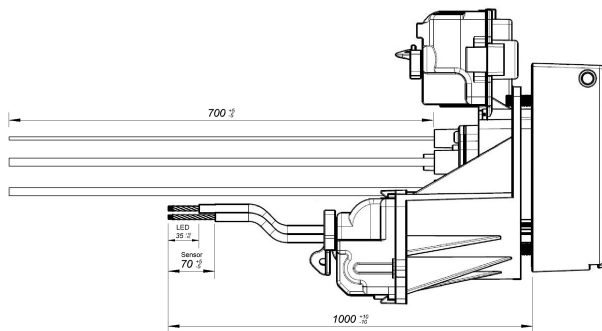

...3.

**Klappdeckelsensor Schaltplan**  
*hinged lid sensor diagram*

**LED Beleuchtung Schaltplan**  
*LED lightning diagram*

Kennzeichnung <i>symbol</i>	Farbe der Anschlussleitung <i>wire color</i>	Anschluss <i>connection</i>
GND	gelb <i>yellow</i>	Spannungsquelle GND <i>voltage supply GND</i>
R (+12V DC)	braun <i>brown</i>	RGB LED Steuerungsmodul <i>RGB LED controller</i>
G (+12V DC)	grün <i>green</i>	RGB LED Steuerungsmodul <i>RGB LED controller</i>
B (+12V DC)	weiß <i>white</i>	RGB LED Steuerungsmodul <i>RGB LED controller</i>

Anschluss connection	Leitungsart wire type	Querschnitt cross-section	Farbe color
L1	H07V2-K	6,0mm <sup>2</sup>	braun / brown
L2	H07V2-K	6,0mm <sup>2</sup>	schwarz / black
L3	H07V2-K	6,0mm <sup>2</sup>	grau / gray
N	H07V2-K	6,0mm <sup>2</sup>	blau / blue
PE	H07V2-K	6,0mm <sup>2</sup>	grün-gelb / green-yellow
CP	H05V2-K	0,5mm <sup>2</sup>	rot / red
PP	H05V2-K	0,5mm <sup>2</sup>	weiß / white
Sensor	LIYY	AWG 28	braun / brown
Sensor	LIYY	AWG 28	schwarz / black
LED - GND	LIYCY	0,14mm <sup>2</sup>	gelb / yellow
LED R - +12VDC	LIYCY	0,14mm <sup>2</sup>	braun / brown
LED G - +12VDC	LIYCY	0,14mm <sup>2</sup>	grün / green
LED B - +12VDC	LIYCY	0,14mm <sup>2</sup>	weiß / white