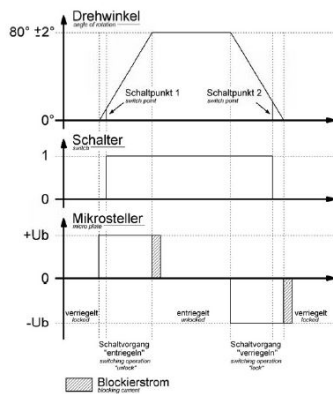

شدة التيار

فضة

خامة سطح التلامس

مع ملامس مزوي

تقنية التوصيل

خامة العلبة

علبة سوداء 9005

لون الأجهزة

...2.

...

**Ladesteckerverriegelung**  
*plug interlock*

Funktion function	PIN 1	PIN 3
Entriegeln unlocking	-	+
Verriegeln interlocking	+	-

**Klappdeckelverriegelung**  
*hinged lid interlock*

Funktion function	PIN 1	PIN 3
Entriegeln unlocking	+	-
Verriegeln interlocking	-	+

...3.

**Klappdeckelsensor Schaltplan**  
*hinged lid sensor diagram*

**LED Beleuchtung Schaltplan**  
*LED lightning diagram*

Kennzeichnung <i>symbol</i>	Farbe der Anschlussleitung <i>wire color</i>	Anschluss <i>connection</i>
GND	gelb <i>yellow</i>	Spannungsquelle GND <i>voltage supply GND</i>
R (+12V DC)	braun <i>brown</i>	RGB LED Steuerungsmodul <i>RGB LED controller</i>
G (+12V DC)	grün <i>green</i>	RGB LED Steuerungsmodul <i>RGB LED controller</i>
B (+12V DC)	weiß <i>white</i>	RGB LED Steuerungsmodul <i>RGB LED controller</i>