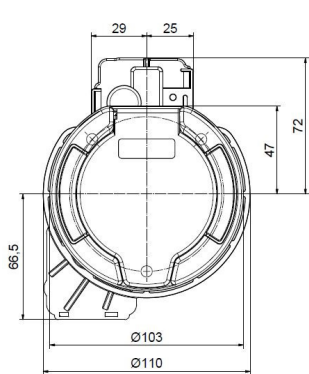

...3.

**Klappdeckelsensor Schaltplan**  
*hinged lid sensor diagram*

**LED Beleuchtung Schaltplan**  
*LED lightning diagram*

Kennzeichnung <i>symbol</i>	Farbe der Anschlussleitung <i>wire color</i>	Anschluss <i>connection</i>
GND	gelb <i>yellow</i>	Spannungsquelle GND <i>voltage supply GND</i>
R (+12V DC)	braun <i>brown</i>	RGB LED Steuerungsmodul <i>RGB LED controller</i>
G (+12V DC)	grün <i>green</i>	RGB LED Steuerungsmodul <i>RGB LED controller</i>
B (+12V DC)	weiß <i>white</i>	RGB LED Steuerungsmodul <i>RGB LED controller</i>

Anschluss connection	Leitungsart wire type	Querschnitt cross-section	Farbe color
L1	H07V2-K	6,0mm <sup>2</sup>	braun / brown
L2	H07V2-K	6,0mm <sup>2</sup>	schwarz / black
L3	H07V2-K	6,0mm <sup>2</sup>	grau / gray
N	H07V2-K	6,0mm <sup>2</sup>	blau / blue
PE	H07V2-K	6,0mm <sup>2</sup>	grün-gelb / green-yellow
CP	H05V2-K	0,5mm <sup>2</sup>	rot / red
PP	H05V2-K	0,5mm <sup>2</sup>	weiß / white
Sensor	LIYY	AWG 28	braun / brown
Sensor	LIYY	AWG 28	schwarz / black
LED - GND	LIYCY	0,14mm <sup>2</sup>	gelb / yellow
LED R - +12VDC	LIYCY	0,14mm <sup>2</sup>	braun / brown
LED G - +12VDC	LIYCY	0,14mm <sup>2</sup>	grün / green
LED B - +12VDC	LIYCY	0,14mm <sup>2</sup>	weiß / white