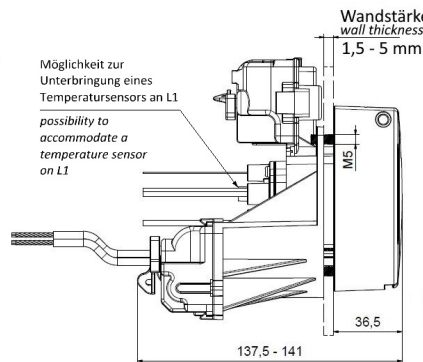

...3.

**Klappdeckelsensor Schaltplan**  
*hinged lid sensor diagram*

**LED Beleuchtung Schaltplan**  
*LED lightning diagram*

Kennzeichnung <i>symbol</i>	Farbe der Anschlussleitung <i>wire color</i>	Anschluss <i>connection</i>
GND	gelb <i>yellow</i>	Spannungsquelle GND <i>voltage supply GND</i>
R (+12V DC)	braun <i>brown</i>	RGB LED Steuerungsmodul <i>RGB LED controller</i>
G (+12V DC)	grün <i>green</i>	RGB LED Steuerungsmodul <i>RGB LED controller</i>
B (+12V DC)	weiß <i>white</i>	RGB LED Steuerungsmodul <i>RGB LED controller</i>

Anschluss connection	Leitungsart wire type	Querschnitt cross-section	Farbe color
L1	H07V2-K	6,0mm <sup>2</sup>	braun / brown
L2	H07V2-K	6,0mm <sup>2</sup>	schwarz / black
L3	H07V2-K	6,0mm <sup>2</sup>	grau / gray
N	H07V2-K	6,0mm <sup>2</sup>	blau / blue
PE	H07V2-K	6,0mm <sup>2</sup>	grün-gelb / green-yellow
CP	H05V2-K	0,5mm <sup>2</sup>	rot / red
PP	H05V2-K	0,5mm <sup>2</sup>	weiß / white
Sensor	LIYY	AWG 28	braun / brown
Sensor	LIYY	AWG 28	schwarz / black
LED - GND	LIYCY	0,14mm <sup>2</sup>	gelb / yellow
LED R - +12VDC	LIYCY	0,14mm <sup>2</sup>	braun / brown
LED G - +12VDC	LIYCY	0,14mm <sup>2</sup>	grün / green
LED B - +12VDC	LIYCY	0,14mm <sup>2</sup>	weiß / white