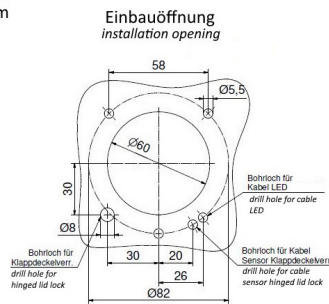

...3.

**Klappdeckelsensor Schaltplan**  
*hinged lid sensor diagram*

**LED Beleuchtung Schaltplan**  
*LED lightning diagram*

Kennzeichnung <i>symbol</i>	Farbe der Anschlussleitung <i>wire color</i>	Anschluss <i>connection</i>
GND	gelb <i>yellow</i>	Spannungsquelle GND <i>voltage supply GND</i>
R (+12V DC)	braun <i>brown</i>	RGB LED Steuerungsmodul <i>RGB LED controller</i>
G (+12V DC)	grün <i>green</i>	RGB LED Steuerungsmodul <i>RGB LED controller</i>
B (+12V DC)	weiß <i>white</i>	RGB LED Steuerungsmodul <i>RGB LED controller</i>

Anschluss connection	Leitungsart wire type	Querschnitt cross-section	Farbe color
L1	H07V2-K	6,0mm <sup>2</sup>	braun / brown
L2	H07V2-K	6,0mm <sup>2</sup>	schwarz / black
L3	H07V2-K	6,0mm <sup>2</sup>	grau / gray
N	H07V2-K	6,0mm <sup>2</sup>	blau / blue
PE	H07V2-K	6,0mm <sup>2</sup>	grün-gelb / green-yellow
CP	H05V2-K	0,5mm <sup>2</sup>	rot / red
PP	H05V2-K	0,5mm <sup>2</sup>	weiß / white
Sensor	LIYY	AWG 28	braun / brown
Sensor	LIYY	AWG 28	schwarz / black
LED - GND	LIYCY	0,14mm <sup>2</sup>	gelb / yellow
LED R - +12VDC	LIYCY	0,14mm <sup>2</sup>	braun / brown
LED G - +12VDC	LIYCY	0,14mm <sup>2</sup>	grün / green
LED B - +12VDC	LIYCY	0,14mm <sup>2</sup>	weiß / white