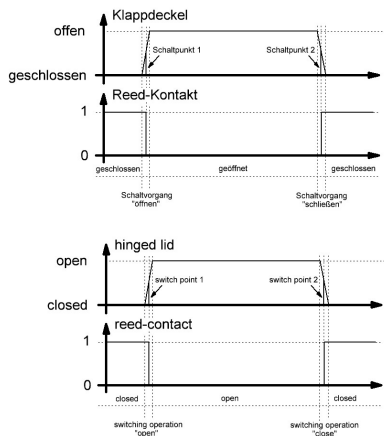

شدة التيار

فضة

خامة سطح التلامس

مع ملامس مزوي

تقنية التوصيل

خامة العلبة

علبة سوداء 9005

لون الأجهزة

...2.

...

**Ladesteckerverriegelung**  
*plug interlock*

Funktion function	PIN 1	PIN 3
Entriegeln unlocking	-	+
Verriegeln interlocking	+	-

**Klappdeckelverriegelung**  
*hinged lid interlock*

Funktion function	PIN 1	PIN 3
Entriegeln unlocking	+	-
Verriegeln interlocking	-	+

...3.

**Klappdeckelsensor Schaltplan**  
*hinged lid sensor diagram*

**LED Beleuchtung Schaltplan**  
*LED lightning diagram*

Kennzeichnung <i>symbol</i>	Farbe der Anschlussleitung <i>wire color</i>	Anschluss <i>connection</i>
GND	gelb <i>yellow</i>	Spannungsquelle GND <i>voltage supply GND</i>
R (+12V DC)	braun <i>brown</i>	RGB LED Steuerungsmodul <i>RGB LED controller</i>
G (+12V DC)	grün <i>green</i>	RGB LED Steuerungsmodul <i>RGB LED controller</i>
B (+12V DC)	weiß <i>white</i>	RGB LED Steuerungsmodul <i>RGB LED controller</i>