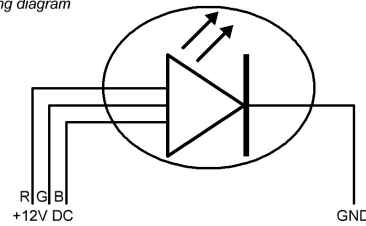

...2.

...

**Ladesteckerverriegelung**  
*plug interlock*

Funktion function	PIN 1	PIN 3
Entriegeln unlocking	-	+
Verriegeln interlocking	+	-

**Klappdeckelverriegelung**  
*hinged lid interlock*

Funktion function	PIN 1	PIN 3
Entriegeln unlocking	+	-
Verriegeln interlocking	-	+

...3.

**Klappdeckelsensor Schaltplan**  
*hinged lid sensor diagram*

**LED Beleuchtung Schaltplan**  
*LED lightning diagram*

Kennzeichnung <i>symbol</i>	Farbe der Anschlussleitung <i>wire color</i>	Anschluss <i>connection</i>
GND	gelb <i>yellow</i>	Spannungsquelle GND <i>voltage supply GND</i>
R (+12V DC)	braun <i>brown</i>	RGB LED Steuerungsmodul <i>RGB LED controller</i>
G (+12V DC)	grün <i>green</i>	RGB LED Steuerungsmodul <i>RGB LED controller</i>
B (+12V DC)	weiß <i>white</i>	RGB LED Steuerungsmodul <i>RGB LED controller</i>

Anschluss connection	Leitungsart wire type	Querschnitt cross-section	Farbe color
L1	H07V2-K	6,0mm <sup>2</sup>	braun / brown
L2	H07V2-K	6,0mm <sup>2</sup>	schwarz / black
L3	H07V2-K	6,0mm <sup>2</sup>	grau / gray
N	H07V2-K	6,0mm <sup>2</sup>	blau / blue
PE	H07V2-K	6,0mm <sup>2</sup>	grün-gelb / green-yellow
CP	H05V2-K	0,5mm <sup>2</sup>	rot / red
PP	H05V2-K	0,5mm <sup>2</sup>	weiß / white
Sensor	LIYY	AWG 28	braun / brown
Sensor	LIYY	AWG 28	schwarz / black
LED - GND	LIYCY	0,14mm <sup>2</sup>	gelb / yellow
LED R - +12VDC	LIYCY	0,14mm <sup>2</sup>	braun / brown
LED G - +12VDC	LIYCY	0,14mm <sup>2</sup>	grün / green
LED B - +12VDC	LIYCY	0,14mm <sup>2</sup>	weiß / white