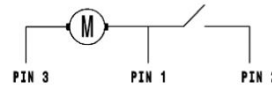

...2.

...

**Ladesteckerverriegelung**  
*plug interlock*

Funktion function	PIN 1	PIN 3
Entriegeln unlocking	-	+
Verriegeln interlocking	+	-

**Klappdeckelverriegelung**  
*hinged lid interlock*

Funktion function	PIN 1	PIN 3
Entriegeln unlocking	+	-
Verriegeln interlocking	-	+

...3.

**Klappdeckelsensor Schaltplan**  
*hinged lid sensor diagram*

**LED Beleuchtung Schaltplan**  
*LED lightning diagram*

Kennzeichnung <i>symbol</i>	Farbe der Anschlussleitung <i>wire color</i>	Anschluss <i>connection</i>
GND	gelb <i>yellow</i>	Spannungsquelle GND <i>voltage supply GND</i>
R (+12V DC)	braun <i>brown</i>	RGB LED Steuerungsmodul <i>RGB LED controller</i>
G (+12V DC)	grün <i>green</i>	RGB LED Steuerungsmodul <i>RGB LED controller</i>
B (+12V DC)	weiß <i>white</i>	RGB LED Steuerungsmodul <i>RGB LED controller</i>

Anschluss connection	Leitungsart wire type	Querschnitt cross-section	Farbe color
L1	H07V2-K	6,0mm <sup>2</sup>	braun / brown
L2	H07V2-K	6,0mm <sup>2</sup>	schwarz / black
L3	H07V2-K	6,0mm <sup>2</sup>	grau / gray
N	H07V2-K	6,0mm <sup>2</sup>	blau / blue
PE	H07V2-K	6,0mm <sup>2</sup>	grün-gelb / green-yellow
CP	H05V2-K	0,5mm <sup>2</sup>	rot / red
PP	H05V2-K	0,5mm <sup>2</sup>	weiß / white
Sensor	LIYY	AWG 28	braun / brown
Sensor	LIYY	AWG 28	schwarz / black
LED - GND	LIYCY	0,14mm <sup>2</sup>	gelb / yellow
LED R - +12VDC	LIYCY	0,14mm <sup>2</sup>	braun / brown
LED G - +12VDC	LIYCY	0,14mm <sup>2</sup>	grün / green
LED B - +12VDC	LIYCY	0,14mm <sup>2</sup>	weiß / white