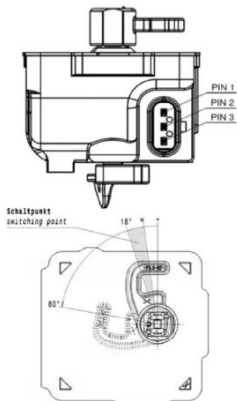

...2.

...

**Ladesteckerverriegelung**  
*plug interlock*

Funktion function	PIN 1	PIN 3
Entriegeln unlocking	-	+
Verriegeln interlocking	+	-

**Klappdeckelverriegelung**  
*hinged lid interlock*

Funktion function	PIN 1	PIN 3
Entriegeln unlocking	+	-
Verriegeln interlocking	-	+

...3.

**Klappdeckelsensor Schaltplan**  
*hinged lid sensor diagram*

**LED Beleuchtung Schaltplan**  
*LED lightning diagram*

Kennzeichnung <i>symbol</i>	Farbe der Anschlussleitung <i>wire color</i>	Anschluss <i>connection</i>
GND	gelb <i>yellow</i>	Spannungsquelle GND <i>voltage supply GND</i>
R (+12V DC)	braun <i>brown</i>	RGB LED Steuerungsmodul <i>RGB LED controller</i>
G (+12V DC)	grün <i>green</i>	RGB LED Steuerungsmodul <i>RGB LED controller</i>
B (+12V DC)	weiß <i>white</i>	RGB LED Steuerungsmodul <i>RGB LED controller</i>

Anschluss connection	Leitungsart wire type	Querschnitt cross-section	Farbe color
L1	H07V2-K	6,0mm <sup>2</sup>	braun / brown
L2	H07V2-K	6,0mm <sup>2</sup>	schwarz / black
L3	H07V2-K	6,0mm <sup>2</sup>	grau / gray
N	H07V2-K	6,0mm <sup>2</sup>	blau / blue
PE	H07V2-K	6,0mm <sup>2</sup>	grün-gelb / green-yellow
CP	H05V2-K	0,5mm <sup>2</sup>	rot / red
PP	H05V2-K	0,5mm <sup>2</sup>	weiß / white
Sensor	LIYY	AWG 28	braun / brown
Sensor	LIYY	AWG 28	schwarz / black
LED - GND	LIYCY	0,14mm <sup>2</sup>	gelb / yellow
LED R - +12VDC	LIYCY	0,14mm <sup>2</sup>	braun / brown
LED G - +12VDC	LIYCY	0,14mm <sup>2</sup>	grün / green
LED B - +12VDC	LIYCY	0,14mm <sup>2</sup>	weiß / white