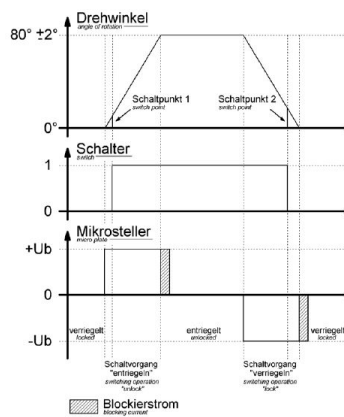

شدة التيار

فضة

خامة سطح التلامس

مع ملامس مزوي

تقنية التوصيل

خامة العلبة

علبة سوداء 9005

لون الأجهزة

...2.

...

Funktion function	PIN 1	PIN 3
Entriegeln unlocking	-	+
Verriegeln interlocking	+	-

...

...

Anschluss <i>connection</i>	Leitungsart <i>wire type</i>	Querschnitt <i>cross-section</i>	Farbe <i>color</i>
L1	H07V2-K	2,5mm <sup>2</sup>	braun / brown
L2	H07V2-K	2,5mm <sup>2</sup>	schwarz / black
L3	H07V2-K	2,5mm <sup>2</sup>	grau / gray
N	H07V2-K	2,5mm <sup>2</sup>	blau / blue
PE	H07V2-K	2,5mm <sup>2</sup>	grün-gelb / green-yellow
CP	H05V2-K	0,5mm <sup>2</sup>	rot / red
PP	H05V2-K	0,5mm <sup>2</sup>	weiß / white