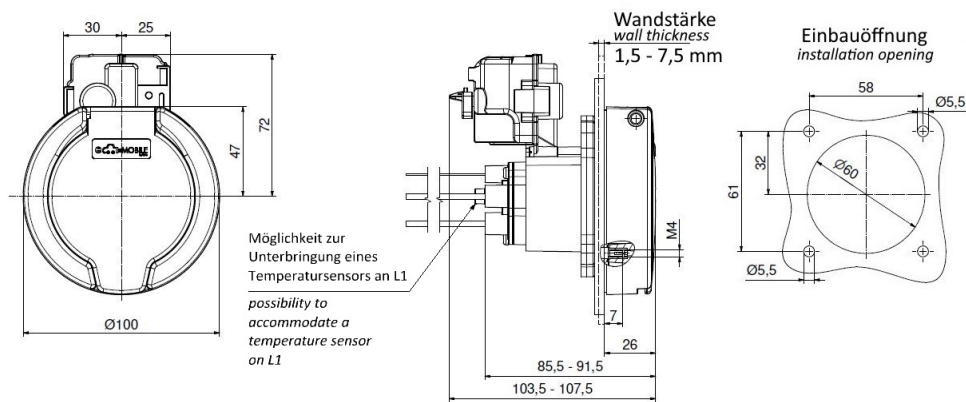

...2.

...

Funktion function	PIN 1	PIN 3
Entriegeln unlocking	-	+
Verriegeln interlocking	+	-

...

...

Anschluss <i>connection</i>	Leitungsart <i>wire type</i>	Querschnitt <i>cross-section</i>	Farbe <i>color</i>
L1	H07V2-K	2,5mm <sup>2</sup>	braun / brown
L2	H07V2-K	2,5mm <sup>2</sup>	schwarz / black
L3	H07V2-K	2,5mm <sup>2</sup>	grau / gray
N	H07V2-K	2,5mm <sup>2</sup>	blau / blue
PE	H07V2-K	2,5mm <sup>2</sup>	grün-gelb / green-yellow
CP	H05V2-K	0,5mm <sup>2</sup>	rot / red
PP	H05V2-K	0,5mm <sup>2</sup>	weiß / white