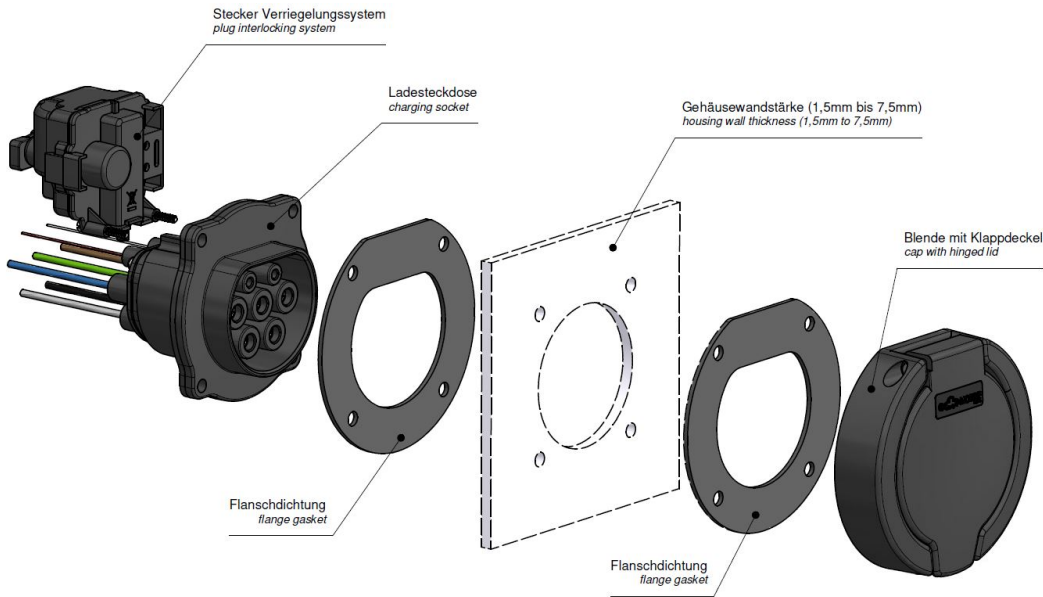

...2.

...

Funktion function	PIN 1	PIN 3
Entriegeln unlocking	-	+
Verriegeln interlocking	+	-

...

...

Anschluss <i>connection</i>	Leitungsart <i>wire type</i>	Querschnitt <i>cross-section</i>	Farbe <i>color</i>
L1	H07V2-K	2,5mm <sup>2</sup>	braun / brown
L2	H07V2-K	2,5mm <sup>2</sup>	schwarz / black
L3	H07V2-K	2,5mm <sup>2</sup>	grau / gray
N	H07V2-K	2,5mm <sup>2</sup>	blau / blue
PE	H07V2-K	2,5mm <sup>2</sup>	grün-gelb / green-yellow
CP	H05V2-K	0,5mm <sup>2</sup>	rot / red
PP	H05V2-K	0,5mm <sup>2</sup>	weiß / white