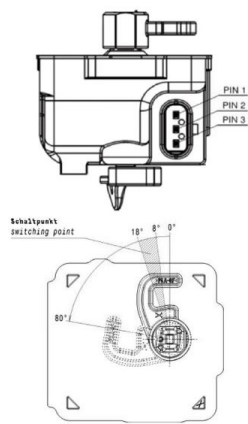

مقبس شحن

...1.

83205160700

...

,,

اللائحة المواصفة

ترتيب المراحل

20 أمبير

شدة التيار

فضة

خامة سطح التلامس

مع ملامس مزوي

تقنية التوصيل

خامة العلبة

علبة سوداء 9005

لون الأجهزة

...2.

...

Funktion function	PIN 1	PIN 3
Entriegeln unlocking	-	+
Verriegeln interlocking	+	-

...

...

Anschluss <i>connection</i>	Leitungsart <i>wire type</i>	Querschnitt <i>cross-section</i>	Farbe <i>color</i>
L1	H07V2-K	2,5mm <sup>2</sup>	braun / brown
L2	H07V2-K	2,5mm <sup>2</sup>	schwarz / black
L3	H07V2-K	2,5mm <sup>2</sup>	grau / gray
N	H07V2-K	2,5mm <sup>2</sup>	blau / blue
PE	H07V2-K	2,5mm <sup>2</sup>	grün-gelb / green-yellow
CP	H05V2-K	0,5mm <sup>2</sup>	rot / red
PP	H05V2-K	0,5mm <sup>2</sup>	weiß / white