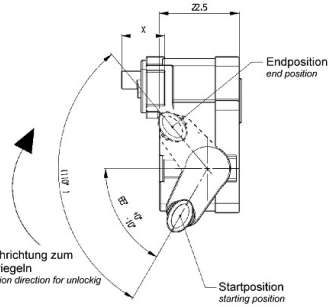

خامة سطح التلامس

مع ملامس مزوي

تقنية التوصيل

خامة العلبة

علبة سوداء 9005

لون الأجهزة

...

Ladesteckerverriegelung
plug interlock

Funktion function	PIN 1	PIN 4
Entriegeln unlocking	+	-
Verriegeln locking	-	+

X	Status status	Position in mm position in mm
X1	nicht verriegelt unlocked	12,15 : 0,5
X2	Schaltpunkt switching point	15,60 : 0,5
X3	verriegelt locked	17,00 : 0,5

Vierleiter-Variante
four wire - variant

Dreileiter-Variante
three wire - variant

...

Anschluss connection	Leitungsart wire type	Querschnitt cross-section	Farbe color
L1	H07V2-K	2.5mm²	braun / brown
L2	H07V2-K	2.5mm²	schwarz / black
L3	H07V2-K	2.5mm²	grau / grey
N	H07V2-K	2.5mm²	blau / blue
PE	H07V2-K	2.5mm²	grün-gelb / green-yellow
CP	H05V2-K	0.5mm²	rot / red
PP	H05V2-K	0.5mm²	weiß / white
Aktuator PIN1	FLRY-A	0.5mm²	braun / brown
Aktuator PIN2	FLRY-A	0.5mm²	gelb / yellow
Aktuator PIN3	FLRY-A	0.5mm²	grün / green
Aktuator PIN4	FLRY-A	0.5mm²	rot / red