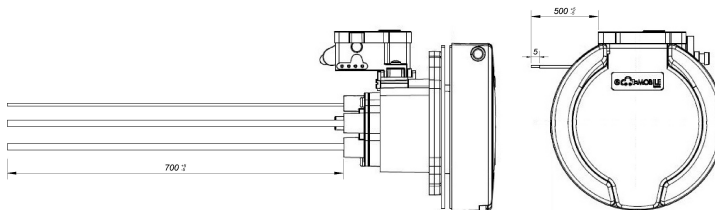

Funktion function	PIN 1	PIN 4
Entriegeln unlocking	+	-
Verriegeln locking	-	+

X	Status status	Position in mm position in mm
X1	nicht verriegelt unlocked	12,15 : 0,5
X2	Schaltpunkt switching point	15,60 : 0,5
X3	verriegelt locked	17,00 : 0,5

Vierleiter-Variante
four wire - variant

Dreileiter-Variante
three wire - variant

...

Anschluss connection	Leitungsart wire type	Querschnitt cross-section	Farbe color
L1	H07V2-K	2.5mm²	braun / brown
L2	H07V2-K	2.5mm²	schwarz / black
L3	H07V2-K	2.5mm²	grau / grey
N	H07V2-K	2.5mm²	blau / blue
PE	H07V2-K	2.5mm²	grün-gelb / green-yellow
CP	H05V2-K	0.5mm²	rot / red
PP	H05V2-K	0.5mm²	weiß / white
Aktuator PIN1	FLRY-A	0.5mm²	braun / brown
Aktuator PIN2	FLRY-A	0.5mm²	gelb / yellow
Aktuator PIN3	FLRY-A	0.5mm²	grün / green
Aktuator PIN4	FLRY-A	0.5mm²	rot / red