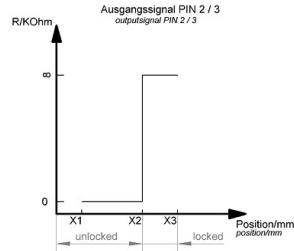

خامة سطح التلامس

مع ملامس مزوي

تقنية التوصيل

خامة العلبة

علبة سوداء 9005

لون الأجهزة

...

Ladesteckerverriegelung
plug interlock

Funktion function	PIN 1	PIN 4
Entriegeln unlocking	+	-
Verriegeln locking	-	+

X	Status status	Position in mm position in mm
X1	nicht verriegelt unlocked	12,15 : 0,5
X2	Schaltpunkt switching point	15,60 : 0,5
X3	verriegelt locked	17,00 : 0,5

Vierleiter-Variante
four wire - variant

Dreileiter-Variante
three wire - variant

...

Anschluss connection	Leitungsart wire type	Querschnitt cross-section	Farbe color
L1	H07V2-K	2.5mm²	braun / brown
L2	H07V2-K	2.5mm²	schwarz / black
L3	H07V2-K	2.5mm²	grau / grey
N	H07V2-K	2.5mm²	blau / blue
PE	H07V2-K	2.5mm²	grün-gelb / green-yellow
CP	H05V2-K	0.5mm²	rot / red
PP	H05V2-K	0.5mm²	weiß / white
Aktuator PIN1	FLRY-A	0.5mm²	braun / brown
Aktuator PIN2	FLRY-A	0.5mm²	gelb / yellow
Aktuator PIN3	FLRY-A	0.5mm²	grün / green
Aktuator PIN4	FLRY-A	0.5mm²	rot / red