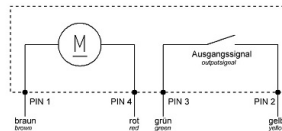

خامة سطح التلامس

مع ملامس مزوي

تقنية التوصيل

خامة العلبة

علبة سوداء 9005

لون الأجهزة

...

Ladesteckerverriegelung
plug interlock

Funktion function	PIN 1	PIN 4
Entriegeln unlocking	+	-
Verriegeln locking	-	+

X	Status status	Position in mm position in mm
X1	nicht verriegelt unlocked	12,15 : 0,5
X2	Schaltpunkt switching point	15,60 : 0,5
X3	verriegelt locked	17,00 : 0,5

Vierleiter-Variante
four wire - variant

Dreileiter-Variante
three wire - variant

...

Anschluss connection	Leitungsart wire type	Querschnitt cross-section	Farbe color
L1	H07V2-K	2.5mm²	braun / brown
L2	H07V2-K	2.5mm²	schwarz / black
L3	H07V2-K	2.5mm²	grau / grey
N	H07V2-K	2.5mm²	blau / blue
PE	H07V2-K	2.5mm²	grün-gelb / green-yellow
CP	H05V2-K	0.5mm²	rot / red
PP	H05V2-K	0.5mm²	weiß / white
Aktuator PIN1	FLRY-A	0.5mm²	braun / brown
Aktuator PIN2	FLRY-A	0.5mm²	gelb / yellow
Aktuator PIN3	FLRY-A	0.5mm²	grün / green
Aktuator PIN4	FLRY-A	0.5mm²	rot / red