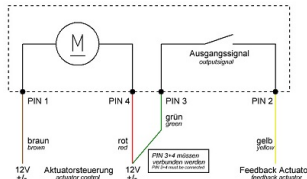

خامة سطح التلامس

مع ملامس مزوي

تقنية التوصيل

خامة العلبة

علبة سوداء 9005

لون الأجهزة

...

Ladesteckerverriegelung
plug interlock

Funktion function	PIN 1	PIN 4
Entriegeln unlocking	+	-
Verriegeln locking	-	+

X	Status status	Position in mm position in mm
X1	nicht verriegelt unlocked	12,15 : 0,5
X2	Schaltpunkt switching point	15,60 : 0,5
X3	verriegelt locked	17,00 : 0,5

Vierleiter-Variante
four wire - variant

Dreileiter-Variante
three wire - variant

...

Anschluss connection	Leitungsart wire type	Querschnitt cross-section	Farbe color
L1	H07V2-K	2.5mm²	braun / brown
L2	H07V2-K	2.5mm²	schwarz / black
L3	H07V2-K	2.5mm²	grau / grey
N	H07V2-K	2.5mm²	blau / blue
PE	H07V2-K	2.5mm²	grün-gelb / green-yellow
CP	H05V2-K	0.5mm²	rot / red
PP	H05V2-K	0.5mm²	weiß / white
Aktuator PIN1	FLRY-A	0.5mm²	braun / brown
Aktuator PIN2	FLRY-A	0.5mm²	gelb / yellow
Aktuator PIN3	FLRY-A	0.5mm²	grün / green
Aktuator PIN4	FLRY-A	0.5mm²	rot / red