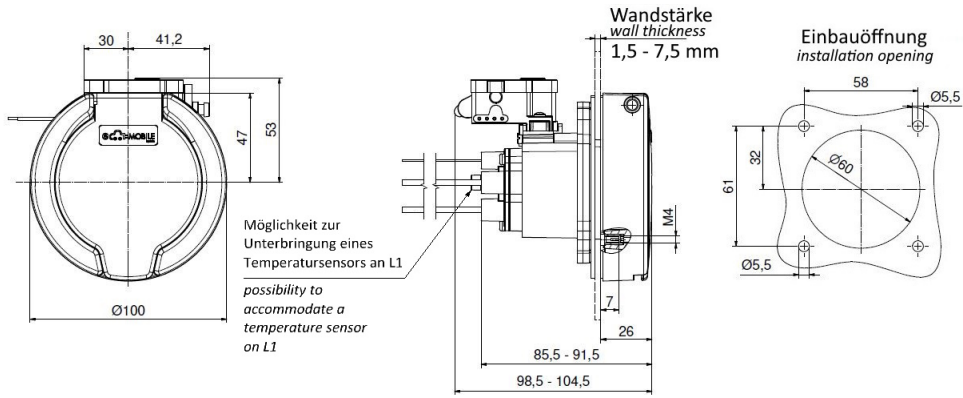

Funktion function	PIN 1	PIN 4
Entriegeln unlocking	+	-
Verriegeln locking	-	+

X	Status status	Position in mm position in mm
X1	nicht verriegelt unlocked	12,15 : 0,5
X2	Schaltpunkt switching point	15,60 : 0,5
X3	verriegelt locked	17,00 : 0,5

Vierleiter-Variante
four wire - variant

Dreileiter-Variante
three wire - variant

...

Anschluss connection	Leitungsart wire type	Querschnitt cross-section	Farbe color
L1	H07V2-K	2.5mm²	braun / brown
L2	H07V2-K	2.5mm²	schwarz / black
L3	H07V2-K	2.5mm²	grau / grey
N	H07V2-K	2.5mm²	blau / blue
PE	H07V2-K	2.5mm²	grün-gelb / green-yellow
CP	H05V2-K	0.5mm²	rot / red
PP	H05V2-K	0.5mm²	weiß / white
Aktuator PIN1	FLRY-A	0.5mm²	braun / brown
Aktuator PIN2	FLRY-A	0.5mm²	gelb / yellow
Aktuator PIN3	FLRY-A	0.5mm²	grün / green
Aktuator PIN4	FLRY-A	0.5mm²	rot / red