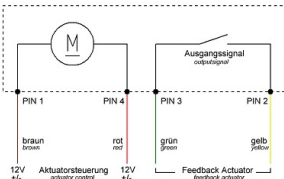

خامة سطح التلامس

مع ملامس مزوي

تقنية التوصيل

خامة العلبة

علبة سوداء 9005

لون الأجهزة

...

Ladesteckerverriegelung
plug interlock

Funktion function	PIN 1	PIN 4
Entriegeln unlocking	+	-
Verriegeln locking	-	+

X	Status status	Position in mm position in mm
X1	nicht verriegelt unlocked	12,15 : 0,5
X2	Schaltpunkt switching point	15,60 : 0,5
X3	verriegelt locked	17,00 : 0,5

Vierleiter-Variante
four wire - variant

Dreileiter-Variante
three wire - variant

...

Anschluss connection	Leitungsart wire type	Querschnitt cross-section	Farbe color
L1	H07V2-K	2.5mm²	braun / brown
L2	H07V2-K	2.5mm²	schwarz / black
L3	H07V2-K	2.5mm²	grau / grey
N	H07V2-K	2.5mm²	blau / blue
PE	H07V2-K	2.5mm²	grün-gelb / green-yellow
CP	H05V2-K	0.5mm²	rot / red
PP	H05V2-K	0.5mm²	weiß / white
Aktuator PIN1	FLRY-A	0.5mm²	braun / brown
Aktuator PIN2	FLRY-A	0.5mm²	gelb / yellow
Aktuator PIN3	FLRY-A	0.5mm²	grün / green
Aktuator PIN4	FLRY-A	0.5mm²	rot / red