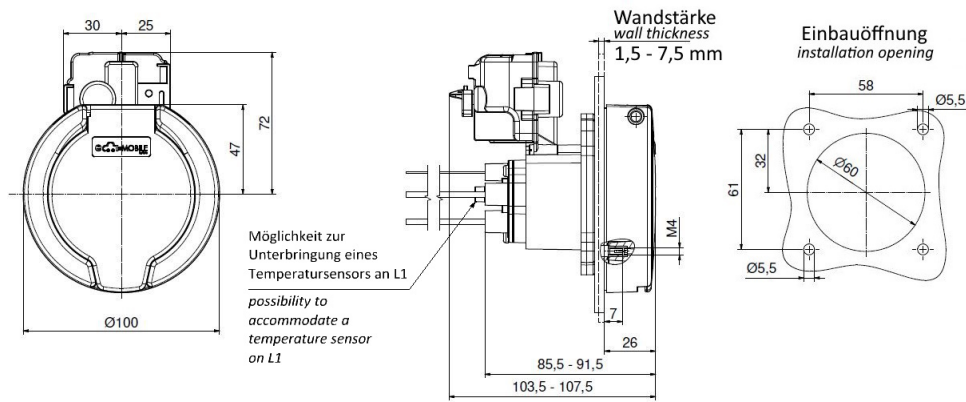

...2.

...

Funktion function	PIN 1	PIN 3
Entriegeln unlocking	-	+
Verriegeln interlocking	+	-

...

...

Anschluss connection	Leitungsart wire type	Querschnitt cross-section	Farbe color
L1	H07V2-K	6,0mm <sup>2</sup>	braun / brown
L2	H07V2-K	6,0mm <sup>2</sup>	schwarz / black
L3	H07V2-K	6,0mm <sup>2</sup>	grau / gray
N	H07V2-K	6,0mm <sup>2</sup>	blau / blue
PE	H07V2-K	6,0mm <sup>2</sup>	grün-gelb / green-yellow
CP	H05V2-K	0,5mm <sup>2</sup>	rot / red
PP	H05V2-K	0,5mm <sup>2</sup>	weiß / white