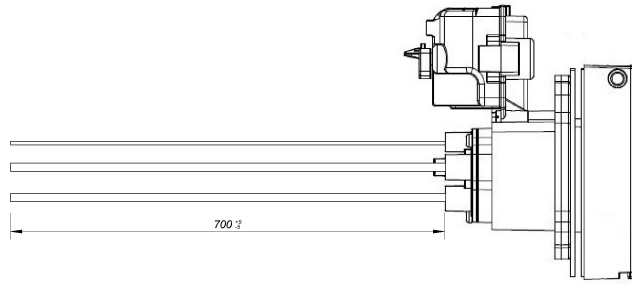

...2.

...

Funktion function	PIN 1	PIN 3
Entriegeln unlocking	-	+
Verriegeln interlocking	+	-

...

...

Anschluss connection	Leitungsart wire type	Querschnitt cross-section	Farbe color
L1	H07V2-K	6,0mm <sup>2</sup>	braun / brown
L2	H07V2-K	6,0mm <sup>2</sup>	schwarz / black
L3	H07V2-K	6,0mm <sup>2</sup>	grau / gray
N	H07V2-K	6,0mm <sup>2</sup>	blau / blue
PE	H07V2-K	6,0mm <sup>2</sup>	grün-gelb / green-yellow
CP	H05V2-K	0,5mm <sup>2</sup>	rot / red
PP	H05V2-K	0,5mm <sup>2</sup>	weiß / white