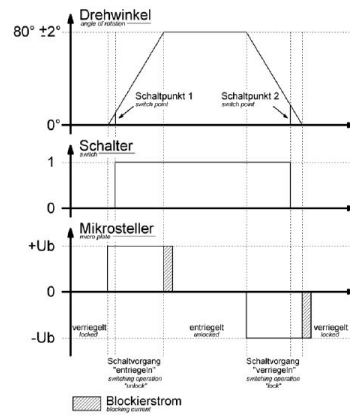

شدة التيار

فضة

خامة سطح التلامس

مع ملامس مزوي

تقنية التوصيل

خامة العلبة

علبة سوداء 9005

لون الأجهزة

...2.

...

Funktion function	PIN 1	PIN 3
Entriegeln unlocking	-	+
Verriegeln interlocking	+	-

...

...

Anschluss connection	Leitungsart wire type	Querschnitt cross-section	Farbe color
L1	H07V2-K	6,0mm <sup>2</sup>	braun / brown
L2	H07V2-K	6,0mm <sup>2</sup>	schwarz / black
L3	H07V2-K	6,0mm <sup>2</sup>	grau / gray
N	H07V2-K	6,0mm <sup>2</sup>	blau / blue
PE	H07V2-K	6,0mm <sup>2</sup>	grün-gelb / green-yellow
CP	H05V2-K	0,5mm <sup>2</sup>	rot / red
PP	H05V2-K	0,5mm <sup>2</sup>	weiß / white