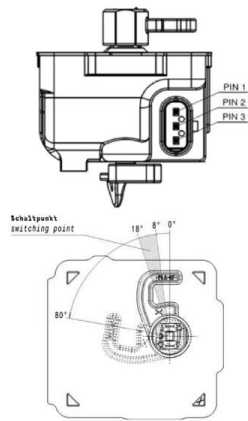

مقبس شحن

...1.

83205320700

...

,,

اللائحة المواصفة

ترتيب المراحل

32 أمبير

شدة التيار

فضة

خامة سطح التلامس

مع ملامس مزوي

تقنية التوصيل

خامة العلبة

علبة سوداء 9005

لون الأجهزة

...2.

...

Funktion function	PIN 1	PIN 3
Entriegeln unlocking	-	+
Verriegeln interlocking	+	-

...

...

Anschluss connection	Leitungsart wire type	Querschnitt cross-section	Farbe color
L1	H07V2-K	6,0mm <sup>2</sup>	braun / brown
L2	H07V2-K	6,0mm <sup>2</sup>	schwarz / black
L3	H07V2-K	6,0mm <sup>2</sup>	grau / gray
N	H07V2-K	6,0mm <sup>2</sup>	blau / blue
PE	H07V2-K	6,0mm <sup>2</sup>	grün-gelb / green-yellow
CP	H05V2-K	0,5mm <sup>2</sup>	rot / red
PP	H05V2-K	0,5mm <sup>2</sup>	weiß / white