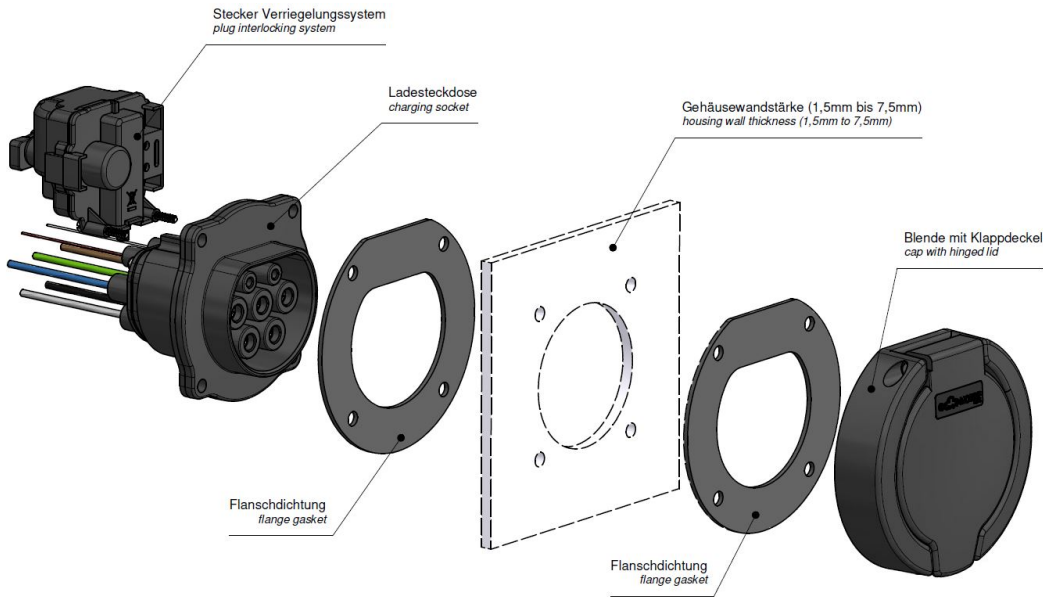

...2.

...

Funktion function	PIN 1	PIN 3
Entriegeln unlocking	-	+
Verriegeln interlocking	+	-

...

...

Anschluss connection	Leitungsart wire type	Querschnitt cross-section	Farbe color
L1	H07V2-K	6,0mm <sup>2</sup>	braun / brown
L2	H07V2-K	6,0mm <sup>2</sup>	schwarz / black
L3	H07V2-K	6,0mm <sup>2</sup>	grau / gray
N	H07V2-K	6,0mm <sup>2</sup>	blau / blue
PE	H07V2-K	6,0mm <sup>2</sup>	grün-gelb / green-yellow
CP	H05V2-K	0,5mm <sup>2</sup>	rot / red
PP	H05V2-K	0,5mm <sup>2</sup>	weiß / white