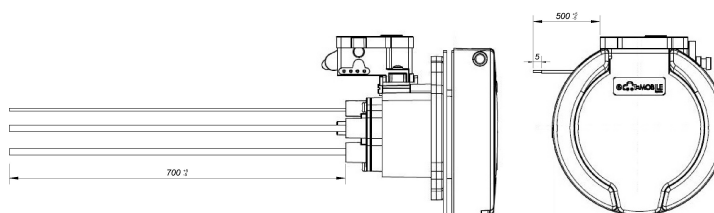

خامة سطح التلامس

مع ملامس مزوي

تقنية التوصيل

خامة العلبة

علبة سوداء 9005

لون الأجهزة

**Ladesteckerverriegelung**  
plug interlock

Funktion function	PIN 1	PIN 4
Entriegeln unlocking	+	-
Verriegeln locking	-	+

**Vierleiter-Variante**  
four wire - variant

**Dreileiter-Variante**  
three wire - variant

Anschluss connection	Leitungsart wire type	Querschnitt cross-section	Farbe color
L1	H07V2-K	6,0mm <sup>2</sup>	braun / brown
L2	H07V2-K	6,0mm <sup>2</sup>	schwarz / black
L3	H07V2-K	6,0mm <sup>2</sup>	grau / grey
N	H07V2-K	6,0mm <sup>2</sup>	blau / blue
PE	H07V2-K	6,0mm <sup>2</sup>	grün-gelb / green-yellow
CP	H05V2-K	0,5mm <sup>2</sup>	rot / red
PP	H05V2-K	0,5mm <sup>2</sup>	weiß / white
Aktuator PIN1	FLRY-A	0,5mm <sup>2</sup>	braun / brown
Aktuator PIN2	FLRY-A	0,5mm <sup>2</sup>	gelb / yellow
Aktuator PIN3	FLRY-A	0,5mm <sup>2</sup>	grün / green
Aktuator PIN4	FLRY-A	0,5mm <sup>2</sup>	rot / red