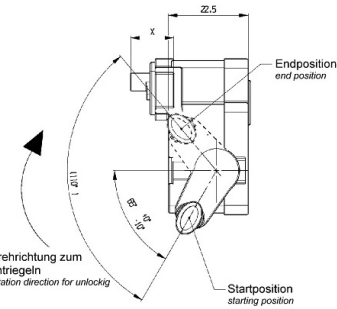

خامة سطح التلامس

مع ملامس مزوي

تقنية التوصيل

خامة العلبة

علبة سوداء 9005

لون الأجهزة

**Ladesteckerverriegelung**  
plug interlock

Funktion function	PIN 1	PIN 4
Entriegeln unlocking	+	-
Verriegeln locking	-	+

**Vierleiter-Variante**  
four wire - variant

**Dreileiter-Variante**  
three wire - variant

Anschluss connection	Leitungsart wire type	Querschnitt cross-section	Farbe color
L1	H07V2-K	6,0mm <sup>2</sup>	braun / brown
L2	H07V2-K	6,0mm <sup>2</sup>	schwarz / black
L3	H07V2-K	6,0mm <sup>2</sup>	grau / grey
N	H07V2-K	6,0mm <sup>2</sup>	blau / blue
PE	H07V2-K	6,0mm <sup>2</sup>	grün-gelb / green-yellow
CP	H05V2-K	0,5mm <sup>2</sup>	rot / red
PP	H05V2-K	0,5mm <sup>2</sup>	weiß / white
Aktuator PIN1	FLRY-A	0,5mm <sup>2</sup>	braun / brown
Aktuator PIN2	FLRY-A	0,5mm <sup>2</sup>	gelb / yellow
Aktuator PIN3	FLRY-A	0,5mm <sup>2</sup>	grün / green
Aktuator PIN4	FLRY-A	0,5mm <sup>2</sup>	rot / red