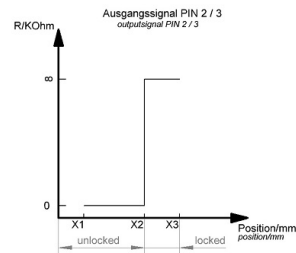

خامة سطح التلامس

مع ملامس مزوي

تقنية التوصيل

خامة العلبة

علبة سوداء 9005

لون الأجهزة

**Ladesteckerverriegelung**  
plug interlock

Funktion function	PIN 1	PIN 4
Entriegeln unlocking	+	-
Verriegeln locking	-	+

**Vierleiter-Variante**  
four wire - variant

**Dreileiter-Variante**  
three wire - variant

Anschluss connection	Leitungsart wire type	Querschnitt cross-section	Farbe color
L1	H07V2-K	6,0mm <sup>2</sup>	braun / brown
L2	H07V2-K	6,0mm <sup>2</sup>	schwarz / black
L3	H07V2-K	6,0mm <sup>2</sup>	grau / grey
N	H07V2-K	6,0mm <sup>2</sup>	blau / blue
PE	H07V2-K	6,0mm <sup>2</sup>	grün-gelb / green-yellow
CP	H05V2-K	0,5mm <sup>2</sup>	rot / red
PP	H05V2-K	0,5mm <sup>2</sup>	weiß / white
Aktuator PIN1	FLRY-A	0,5mm <sup>2</sup>	braun / brown
Aktuator PIN2	FLRY-A	0,5mm <sup>2</sup>	gelb / yellow
Aktuator PIN3	FLRY-A	0,5mm <sup>2</sup>	grün / green
Aktuator PIN4	FLRY-A	0,5mm <sup>2</sup>	rot / red