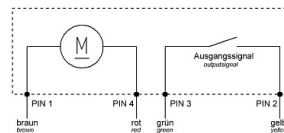

خامة سطح التلامس

مع ملامس مزوي

تقنية التوصيل

خامة العلبة

علبة سوداء 9005

لون الأجهزة

**Ladesteckerverriegelung**  
plug interlock

Funktion function	PIN 1	PIN 4
Entriegeln unlocking	+	-
Verriegeln locking	-	+

**Vierleiter-Variante**  
four wire - variant

**Dreileiter-Variante**  
three wire - variant

Anschluss connection	Leitungsart wire type	Querschnitt cross-section	Farbe color
L1	H07V2-K	6,0mm <sup>2</sup>	braun / brown
L2	H07V2-K	6,0mm <sup>2</sup>	schwarz / black
L3	H07V2-K	6,0mm <sup>2</sup>	grau / grey
N	H07V2-K	6,0mm <sup>2</sup>	blau / blue
PE	H07V2-K	6,0mm <sup>2</sup>	grün-gelb / green-yellow
CP	H05V2-K	0,5mm <sup>2</sup>	rot / red
PP	H05V2-K	0,5mm <sup>2</sup>	weiß / white
Aktuator PIN1	FLRY-A	0,5mm <sup>2</sup>	braun / brown
Aktuator PIN2	FLRY-A	0,5mm <sup>2</sup>	gelb / yellow
Aktuator PIN3	FLRY-A	0,5mm <sup>2</sup>	grün / green
Aktuator PIN4	FLRY-A	0,5mm <sup>2</sup>	rot / red