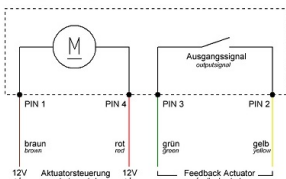

خامة سطح التلامس

مع ملامس مزوي

تقنية التوصيل

خامة العلبة

علبة سوداء 9005

لون الأجهزة

**Ladesteckerverriegelung**  
plug interlock

Funktion function	PIN 1	PIN 4
Entriegeln unlocking	+	-
Verriegeln locking	-	+

**Vierleiter-Variante**  
four wire - variant

**Dreileiter-Variante**  
three wire - variant

Anschluss connection	Leitungsart wire type	Querschnitt cross-section	Farbe color
L1	H07V2-K	6,0mm <sup>2</sup>	braun / brown
L2	H07V2-K	6,0mm <sup>2</sup>	schwarz / black
L3	H07V2-K	6,0mm <sup>2</sup>	grau / grey
N	H07V2-K	6,0mm <sup>2</sup>	blau / blue
PE	H07V2-K	6,0mm <sup>2</sup>	grün-gelb / green-yellow
CP	H05V2-K	0,5mm <sup>2</sup>	rot / red
PP	H05V2-K	0,5mm <sup>2</sup>	weiß / white
Aktuator PIN1	FLRY-A	0,5mm <sup>2</sup>	braun / brown
Aktuator PIN2	FLRY-A	0,5mm <sup>2</sup>	gelb / yellow
Aktuator PIN3	FLRY-A	0,5mm <sup>2</sup>	grün / green
Aktuator PIN4	FLRY-A	0,5mm <sup>2</sup>	rot / red