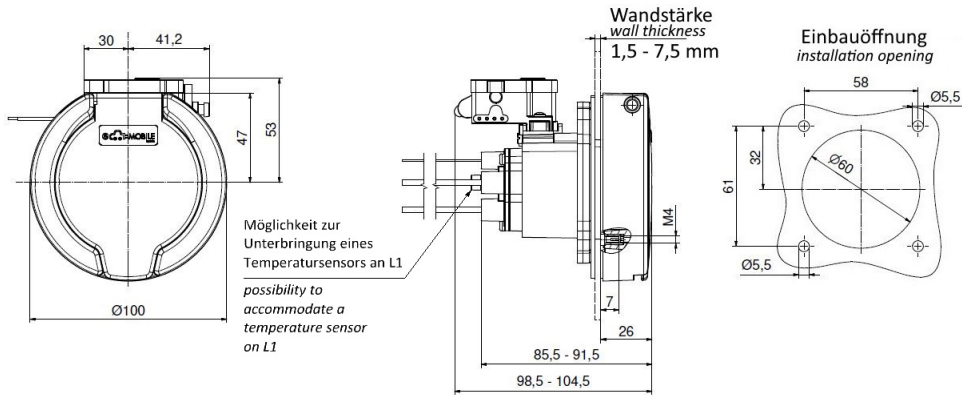

**Vierleiter-Variante**  
four wire - variant

**Dreileiter-Variante**  
three wire - variant

Anschluss connection	Leitungsart wire type	Querschnitt cross-section	Farbe color
L1	H07V2-K	6,0mm <sup>2</sup>	braun / brown
L2	H07V2-K	6,0mm <sup>2</sup>	schwarz / black
L3	H07V2-K	6,0mm <sup>2</sup>	grau / grey
N	H07V2-K	6,0mm <sup>2</sup>	blau / blue
PE	H07V2-K	6,0mm <sup>2</sup>	grün-gelb / green-yellow
CP	H05V2-K	0,5mm <sup>2</sup>	rot / red
PP	H05V2-K	0,5mm <sup>2</sup>	weiß / white
Aktuator PIN1	FLRY-A	0,5mm <sup>2</sup>	braun / brown
Aktuator PIN2	FLRY-A	0,5mm <sup>2</sup>	gelb / yellow
Aktuator PIN3	FLRY-A	0,5mm <sup>2</sup>	grün / green
Aktuator PIN4	FLRY-A	0,5mm <sup>2</sup>	rot / red