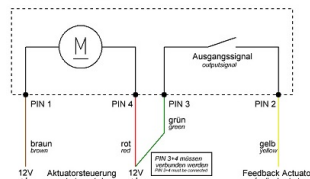

خامة سطح التلامس

مع ملامس مزوي

تقنية التوصيل

خامة العلبة

علبة سوداء 9005

لون الأجهزة

**Ladesteckerverriegelung**  
plug interlock

Funktion function	PIN 1	PIN 4
Entriegeln unlocking	+	-
Verriegeln locking	-	+

**Vierleiter-Variante**  
four wire - variant

**Dreileiter-Variante**  
three wire - variant

Anschluss connection	Leitungsart wire type	Querschnitt cross-section	Farbe color
L1	H07V2-K	6,0mm <sup>2</sup>	braun / brown
L2	H07V2-K	6,0mm <sup>2</sup>	schwarz / black
L3	H07V2-K	6,0mm <sup>2</sup>	grau / grey
N	H07V2-K	6,0mm <sup>2</sup>	blau / blue
PE	H07V2-K	6,0mm <sup>2</sup>	grün-gelb / green-yellow
CP	H05V2-K	0,5mm <sup>2</sup>	rot / red
PP	H05V2-K	0,5mm <sup>2</sup>	weiß / white
Aktuator PIN1	FLRY-A	0,5mm <sup>2</sup>	braun / brown
Aktuator PIN2	FLRY-A	0,5mm <sup>2</sup>	gelb / yellow
Aktuator PIN3	FLRY-A	0,5mm <sup>2</sup>	grün / green
Aktuator PIN4	FLRY-A	0,5mm <sup>2</sup>	rot / red